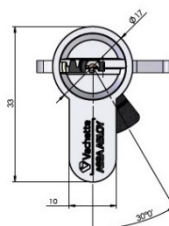

Clé:

- Clés brevetées jusqu'en 2036
- Clé réversibles
- Livré en standard avec 5 clés

Garantie
2 ANS

ASSA ABLOY France S.A.S.

Siège social :
533 avenue du Général de Gaulle
92140 CLAMART
Tél : 33 (0)1 41 28 91 00
www.assaabloy.fr

ASSA ABLOY, the global
leader in door opening
solutions