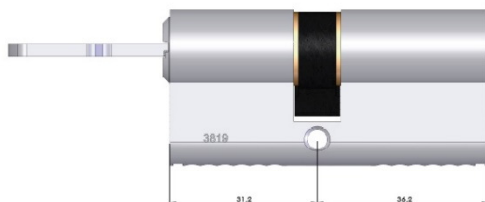

Clé:

- Clés brevetées jusqu'en 2036
- Clé réversibles
- Livré en standard avec 5 clés

Garantie
2 ANS

ASSA ABLOY France S.A.S.

Siège social :
533 avenue du Général de Gaulle
92140 CLAMART
Tél : 33 (0)1 41 28 91 00
www.assaabloy.fr

ASSA ABLOY, the global
leader in door opening
solutions