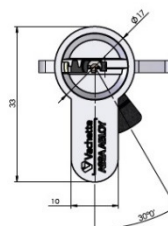

Clé:

- Clés brevetées jusqu'en 2036
- Clé réversibles
- Livré en standard avec 5 clés

Garantie
2 ANS

ASSA ABLOY France S.A.S.

Siège social :
533 avenue du Général de Gaulle
92140 CLAMART
Tél : 33 (0)1 41 28 91 00
www.assaabloy.fr

ASSA ABLOY, the global
leader in door opening
solutions