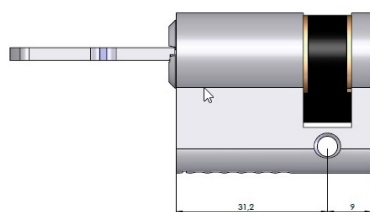

Clé:

- Clés brevetées jusqu'en 2036
- Clé réversibles
- Livré en standard avec 5 clés

Garantie
2 ANS

ASSA ABLOY France S.A.S.

Siège social :
533 avenue du Général de Gaulle
92140 CLAMART
Tél : 33 (0)1 41 28 91 00
www.assaabloy.fr

ASSA ABLOY, the global
leader in door opening
solutions