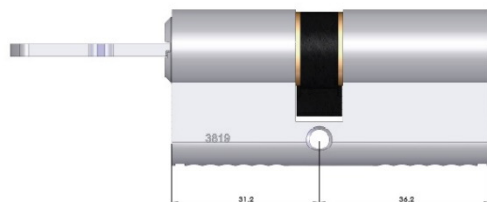

Clé:

- Clés brevetées jusqu'en 2036
- Clé réversibles
- Livré en standard avec 5 clés

Garantie
2 ANS

ASSA ABLOY France S.A.S.

Siège social :
533 avenue du Général de Gaulle
92140 CLAMART
Tél : 33 (0)1 41 28 91 00
www.assaabloy.fr

ASSA ABLOY, the global
leader in door opening
solutions