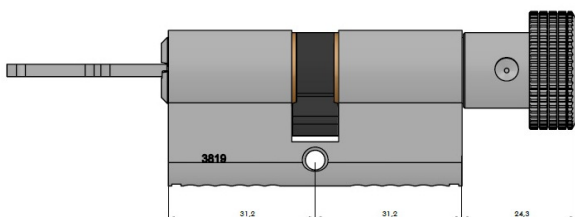

Clé:

- Clés brevetées jusqu'en 2036
- Clé réversibles
- Livré en standard avec 5 clés

Garantie
2 ANS

ASSA ABLOY France S.A.S.

Siège social :
533 avenue du Général de Gaulle
92140 CLAMART
Tél : 33 (0)1 41 28 91 00
www.assaabloy.fr

ASSA ABLOY, the global
leader in door opening
solutions