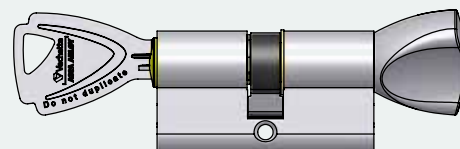

### ↘ Dimensions

- Cylindre double 30 x 30 mm (rallongement par 5 mm), dimensions supérieures à 140 mm, nous consulter
- Cylindre à bouton
- Cylindre simple 30 x 10 mm (rallongement par 5 mm), dimensions supérieures à 80 mm, nous consulter

### ↘ Clé

- Section de clé : 2,7 mm
- Résistance à la torsion : 9 Nxm
- Cylindre livré avec 3 clés

Cylindre double entrée

Cylindre double entrée SYNKRO

Cylindre à bouton

Demi cylindre

<https://e-shop.vachette.fr>