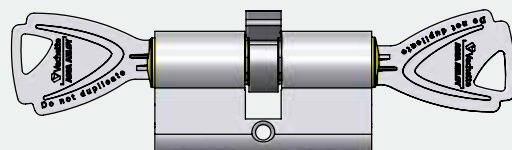

### ↘ Dimensions

- Cylindre double 30 x 30 mm (rallongement par 5 mm), dimensions supérieures à 140 mm, nous consulter
- Cylindre à bouton
- Cylindre simple 30 x 10 mm (rallongement par 5 mm), dimensions supérieures à 80 mm, nous consulter

### ↘ Clé

- Section de clé : 2,7 mm
- Résistance à la torsion : 9 Nxm
- Cylindre livré avec 3 clés

Cylindre double entrée

Cylindre double entrée SYNKRO

Cylindre à bouton

Demi cylindre

<https://e-shop.vachette.fr>