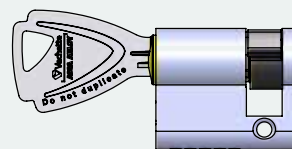

### ↘ Clé

- Section de clé : 2,7 mm
- Résistance à la torsion : 9 Nxm
- Cylindre livré avec 3 clés

Cylindre double entrée

Cylindre double entrée SYNKRO

Cylindre à bouton

Demi cylindre

<https://e-shop.vachette.fr>