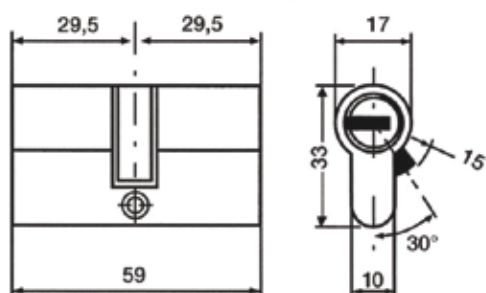

Clé

- Clé réversible en maillechort : épaisseur 3.5 mm
- Compatible avec les rosaces de protection

Cylindre fourni avec :

- 4 clés en varié, 3 en organigramme
- Carte de propriété
- Vis de fixation

En option :

- Étiquettes rigides pour organigramme
- Lubrifiant

Serial XP

Cylindre de sécurité à profil européen à clé réversible à reproduction protégée jusqu'en 2026.

Schémas et Dimensions (Exemple)

Double entrée (30 x 30 mm)