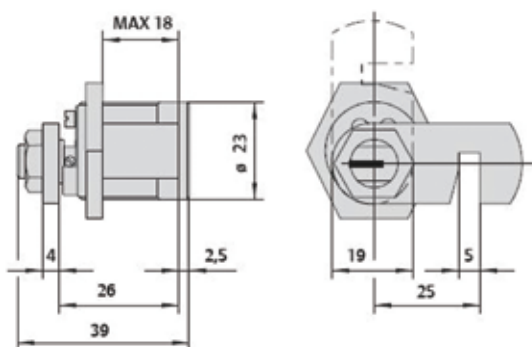

- Étiquettes rigides pour organigramme
- Lubrifiant

Serial XP

Cylindre de sécurité à profil européen à clé réversible à reproduction protégée jusqu'en 2026.

Schémas et Dimensions (Exemple)

Double entrée (30 x 30 mm)

À bouton (30 x 30 mm)

1/2 cylindre (30 x 10 mm)

Contacteur

Batteuse à cylindre

A propos d'Allegion

Allegion (NYSE: ALLE) veille à la sécurité des personnes dans leur cadre de vie, au travail et lors de leurs déplacements. Avec un chiffre d'affaires annuel de 2 milliards de dollars, Allegion fournit des produits et solutions de sécurité à travers 27 marques globales dans plus de 120 pays. Le portefeuille d'Allegion comprend les marques stratégiques CISA®, Interflex®, LCN®, Schlage® et Von Duprin®. Pour plus d'information, consultez allegion.com