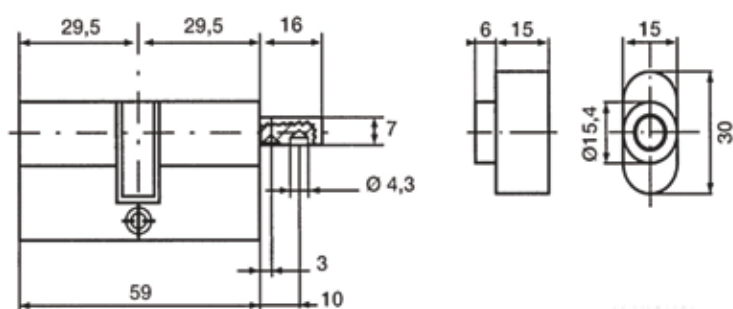

À bouton (30 x 30 mm)