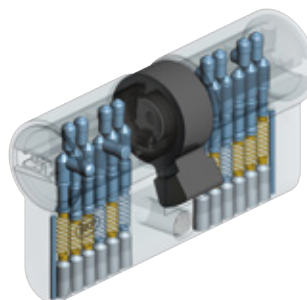

- Cylindres de haute sécurité
- Cylindres de sécurité
- Cylindres de sûreté

Serial XP

Cylindre de sécurité à profil européen à clé réversible à reproduction protégée jusqu'en 2026

Série 133x

Destinations

Bureaux, logements,
établissement scolaires,
hôpitaux,
administrations, hôtels, etc.

- Résistance au crochetage et au bumping avec le système breveté anti-bumping BKP (Bump Key Power) : configuration spéciale de contre-pistons et de ressorts brevetés
- Contre-pistons multifformes
- Ressorts bronze et acier alternés
- Résistance à l'enfoncement : panneton déporté
- Résistance au perçage :
 - 1 insert en acier renforcé de chaque côté du corps
 - 1ère goupille et contre-piston en acier traité

Confort et sécurité d'utilisation

- Cylindre double entrée débrayable sur demande

Les «plus» produit

Clé à reproduction protégée

Compatible avec la gamme Serial S et Serial
La réversibilité et la douceur à l'introduction de la clé offrent une grande souplesse d'utilisation

Clé

- Clé réversible en maillechort : épaisseur 3.5 mm
- Compatible avec les rosaces de protection

Cylindre fourni avec :

- 4 clés en varié, 3 en organigramme
- Carte de propriété
- Vis de fixation

En option :