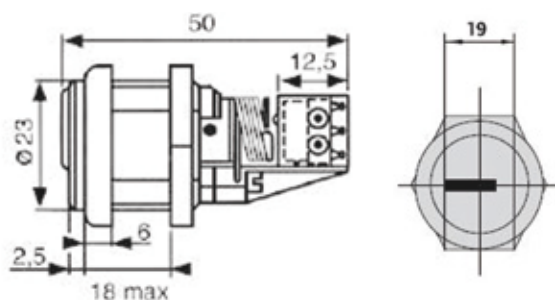

Contacteur