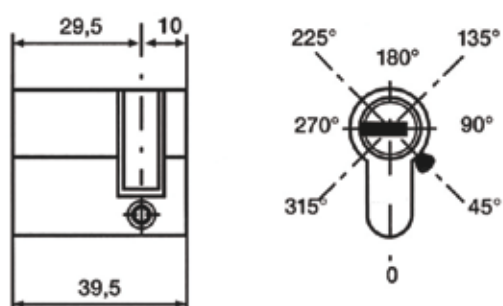

1/2 cylindre (30 x 10 mm)