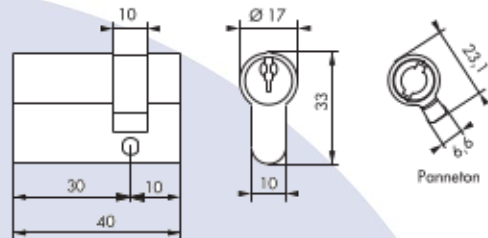

# ECO023 ½ CYLINDRE PROVISOIRE NICKELE 30 x 10 MM

## Descriptif technique :

Varié

Dimensions : 30 x 10 mm

Panneton : standard

5 goupilles

Livré avec 3 clés

Ebauche de clé : ECO030