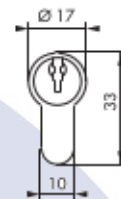

## Descriptif technique :

Varié

Dimensions : 30 x 50 mm

Panneton : standard

5 goupilles

Livré avec 3 clés

Ebauche de clé : ECO030