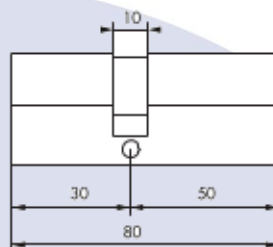

# ECO015 CYLINDRE PROVISOIRE NICKELE 30 x 50 MM

## Descriptif technique :

Varié

Dimensions : 30 x 50 mm

Panneton : standard

5 goupilles

Livré avec 3 clés

Ebauche de clé : ECO030