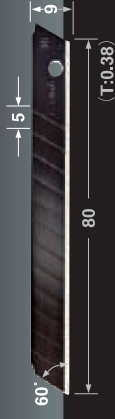

CUTTERS CUTTER KNIVES

9 mm Cutter Knives

Endura-Blade

SOLID Endura-Blade

Razar Black Blade

Driver Cutter DC360

Cutter gainé élastomère de 9 mm avec une tête "Driver Cutter" et une lame Razar Black.

Elastomer-grip 9 mm / 3/8 inch knife with a unique "Driver Cutter" tip, and a Razar Black blade.

Art.Nr.			BLADE	CASE	MASTER CARTON	EAN	Weight (g) (Packaging + Product)
DC360B/Y1	9 mm		SUPER HARD TIP RAZAR BLACK BLADE	10	120	4975364 111678	48