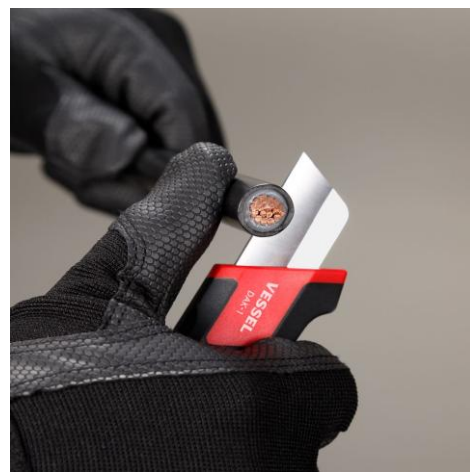

# DAK – COUTEAU À LAMES RETRACTABLE

Couteaux Acier ou Inox à lame rétractable non sécable

## Détail sur le produit

- Couteau à lame rétractable dans le manche
- Longueur de lame réglable de 0 à 63mm
- Corps en élastomère pour une meilleure prise en main sans glissement
- Lame épaisse ultra résistante
- Lame fendue dans le corps du manche pour facilité le dégainage des câbles
- Existe en 2 versions :
  - DAK-01 Lame Acier SK5 58HRC
  - DAK-02 Lame Inox 60HRC