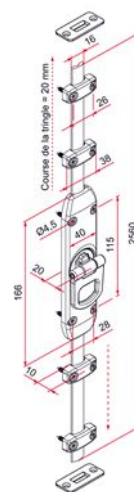

- Encombrement : 20 mm
- Fixation par vis ou rivet
- Composition du kit : 1 boîtier avec boucle, 6 coulisseaux, 2 tringles poinçonnées de 1,25m, 2 gâches composite, 1 sachet comprenant : 4 vis pour gâche et 16 vis CBLZ ST 3,9x19 de la couleur du boîtier