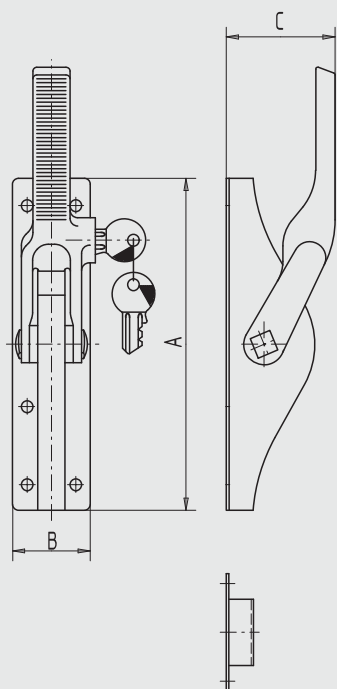

A	B	C	4kt.
170	35	48	10
180	40	58	13
180	40	58	14
252	55	67	16
280	60	85	19

A	B	C	4kt
170	35	53	10
180	40	58	13
237	50	67	16
282	60	85	19

Crémone pompier

- verrouillage en applique
- pour tringle carrée
- avec platine et guide de tringle

Art.-N°	pour tringle carrée	Nombre guides de tringle	Matière/Finition
07.180.0010.010	10	2	Acier, zingué
07.180.0013.010	13	3	Acier, zingué
07.180.0013.426	13	3	Inox V2A, brossé mat
07.180.0014.010	14	3	Acier, zingué
07.180.0016.010	16	3	Acier, zingué
07.180.0019.010	19	4	Acier, zingué

Accessoire:

Tringle carrée [page 646](#)

Gâche à sceller au sol [page 646](#)

Crémone pompier, verrouillable

- verrouillage en applique
- pour tringle carrée
- avec platine et guide de tringle
- avec 2 clés

Art.-N°	pour tringle carrée	Nombre guides de tringle	Matière/Finition
07.181.0010.010	10	2	Acier, zingué
07.181.0013.010	13	3	Acier, zingué
07.181.0016.010	16	3	Acier, zingué
07.181.0019.010	19	4	Acier, zingué