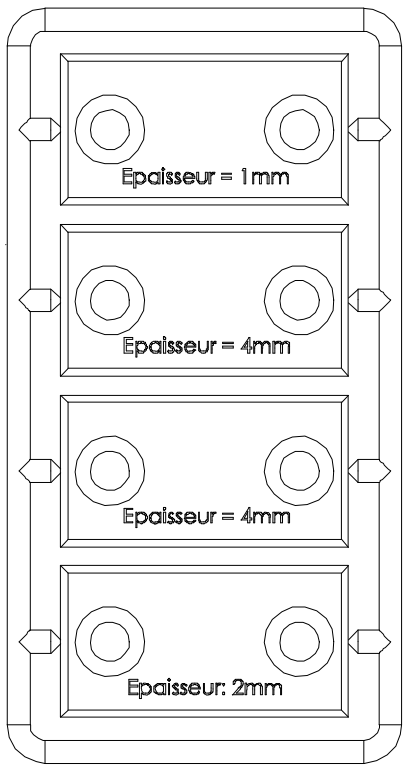

CREMONE POMPIER

CRP-740BQ
CREMONE ROTATIVE

CRP-741PB
CREMONE BASCULANTE

X1

0h30

X2

Option :
Kit grande hauteur :
Hauteur Maxi : 3220 mm

PZ N°2

PZ N°2
PZ N°1

Ø 15

5M

N°3

Accessoires pour Crémone rotative.
 Accessories for espagnolette rotative

X1

X1

X1

X2

X2

X1

X2

X1

1

2

3