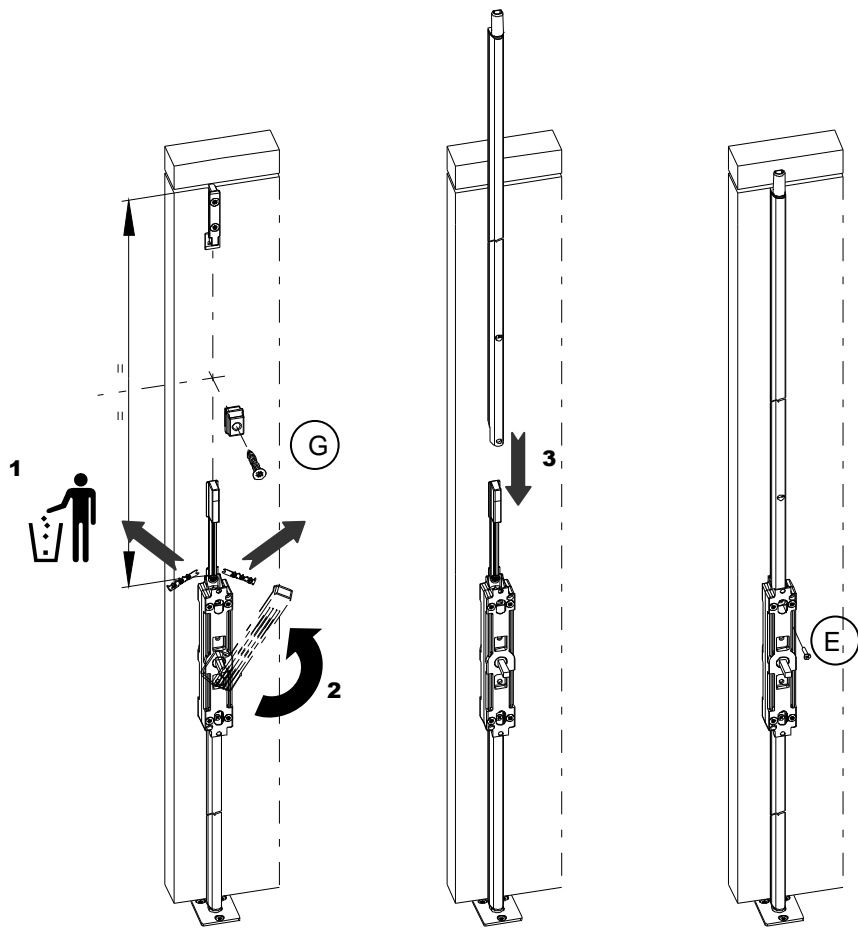

CREMONE POMPIER

CRP-740BQ
CREMONE ROTATIVE

CRP-741PB
CREMONE BASCULANTE

X1

0h30

X2

Option :
Kit grande hauteur :
Hauteur Maxi : 3220 mm

PZ N°2

Crémone rotative

Crémone basculante

4

2

5

Crémone rotative

Crémone basculante

3

6

Options :

GAP170 E20

GAP170 E30

7

Crémone basculante

8

Crémone rotative