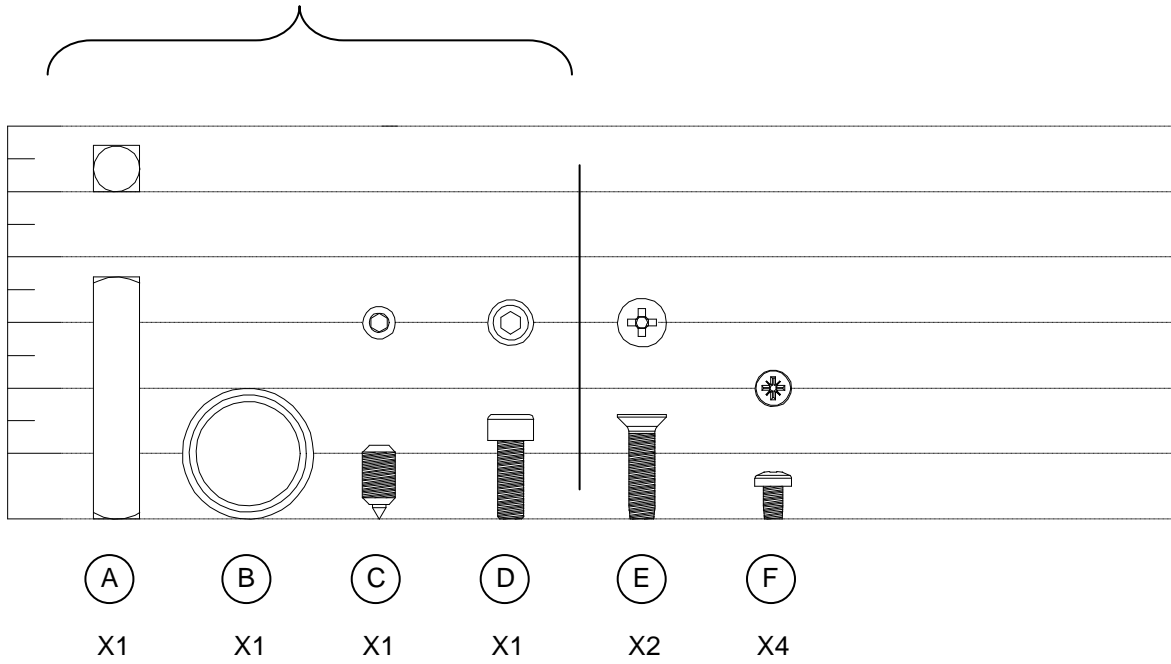

CREMONE POMPIER

CRP-740BQ
CREMONE ROTATIVE

CRP-741PB
CREMONE BASCULANTE

X1

0h30

X2

Option :
Kit grande hauteur :
Hauteur Maxi : 3220 mm

PZ N°2

PZ N°2
PZ N°1

Ø 15

5M

N°3

Accessoires pour Crémone rotative.
 Accessories for espagnolette rotative

X1

X1

X1

X2

X2

X1

X2

X1

1

2

3