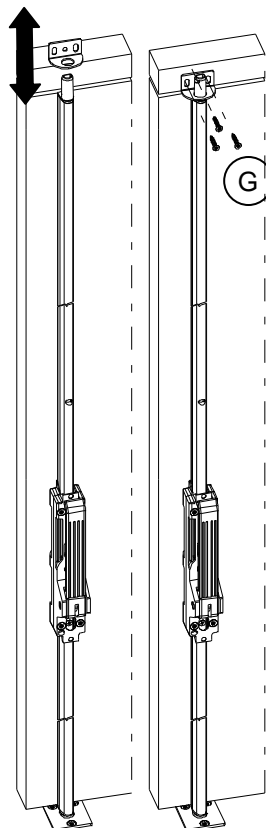

CREMONE POMPIER

CRP-740BQ
CREMONE ROTATIVE

CRP-741PB
CREMONE BASCULANTE

X1

0h30

X2

Option :
Kit grande hauteur :
Hauteur Maxi : 3220 mm

PZ N°2

6

Options :

GAP170 E20

GAP170 E30

7

Crémone basculante

8

Crémone rotative