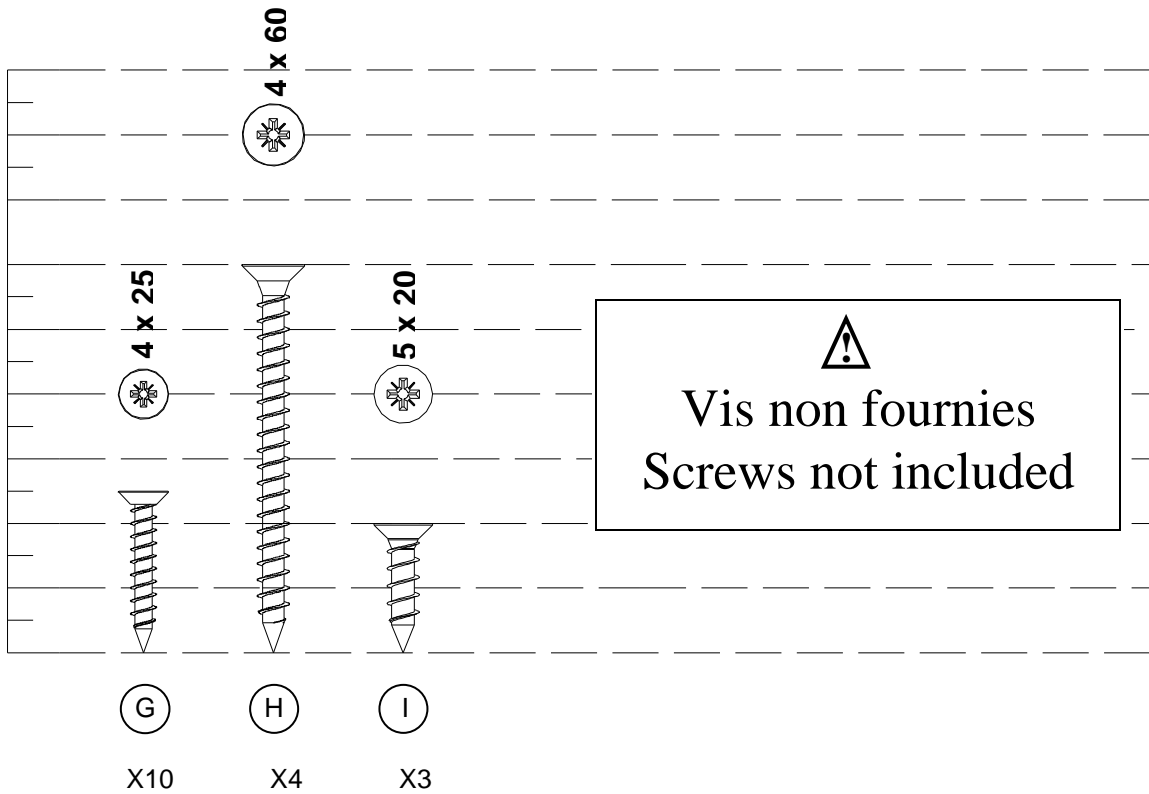

CREMONE POMPIER

CRP-740BQ
CREMONE ROTATIVE

CRP-741PB
CREMONE BASCULANTE

X1

0h30

X2

Option :
Kit grande hauteur :
Hauteur Maxi : 3220 mm

PZ N°2

PZ N°2
PZ N°1

Ø 15

5M

N°3

Accessoires pour Crémone rotative.
 Accessories for espagnolette rotative

X1

X1

X1

X2

X2

X1

X2

X1

1

2

3