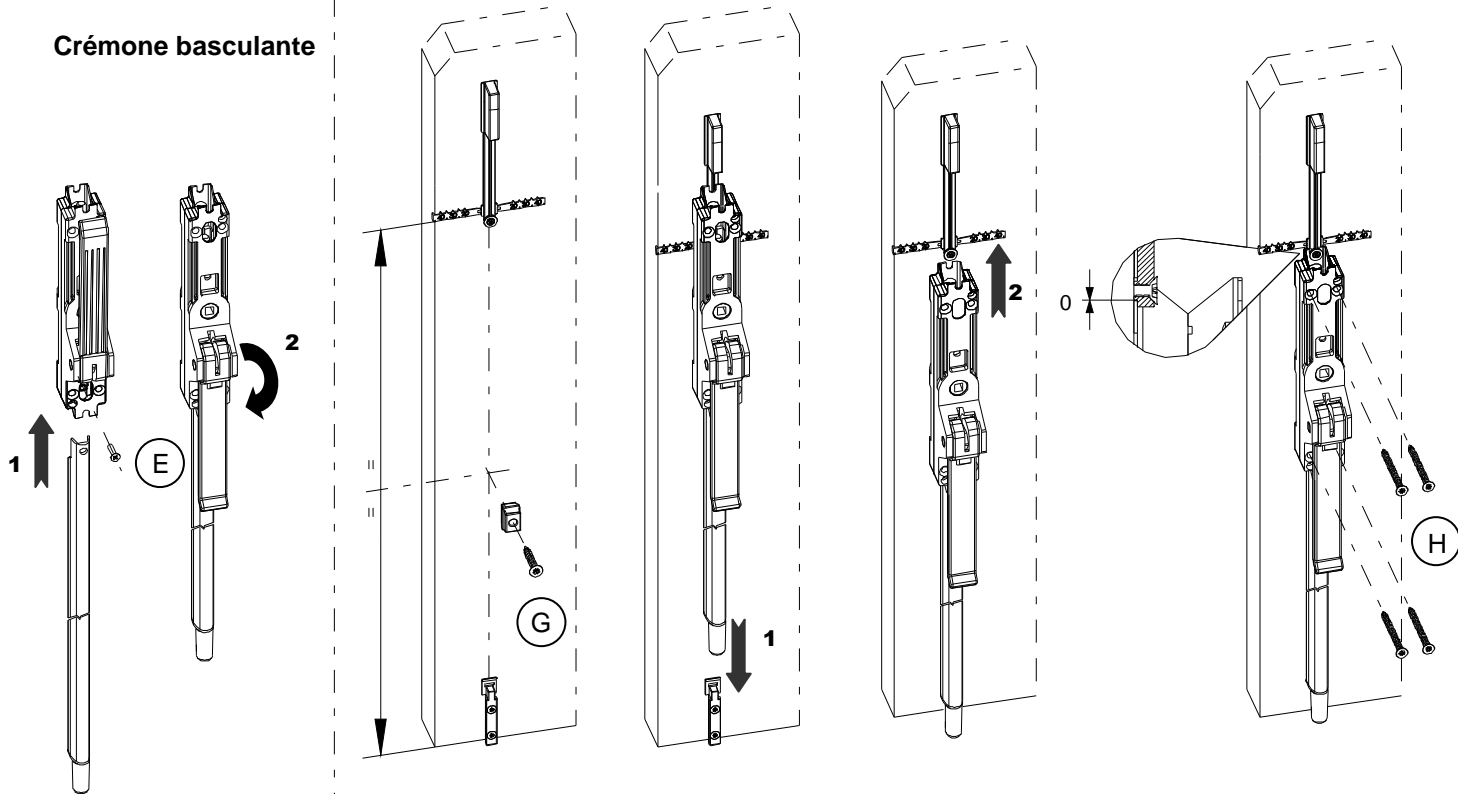

CREMONE POMPIER

CRP-740BQ
CREMONE ROTATIVE

CRP-741PB
CREMONE BASCULANTE

X1

0h30

X2

Option :
Kit grande hauteur :
Hauteur Maxi : 3220 mm

PZ N°2

PZ N°2
PZ N°1

Ø 15

5M

N°3

Accessoires pour Crémone rotative.
 Accessories for espagnolette rotative

X1

X1

X1

Crémone rotative

Crémone basculante

4

2

5

Crémone rotative

Crémone basculante

3