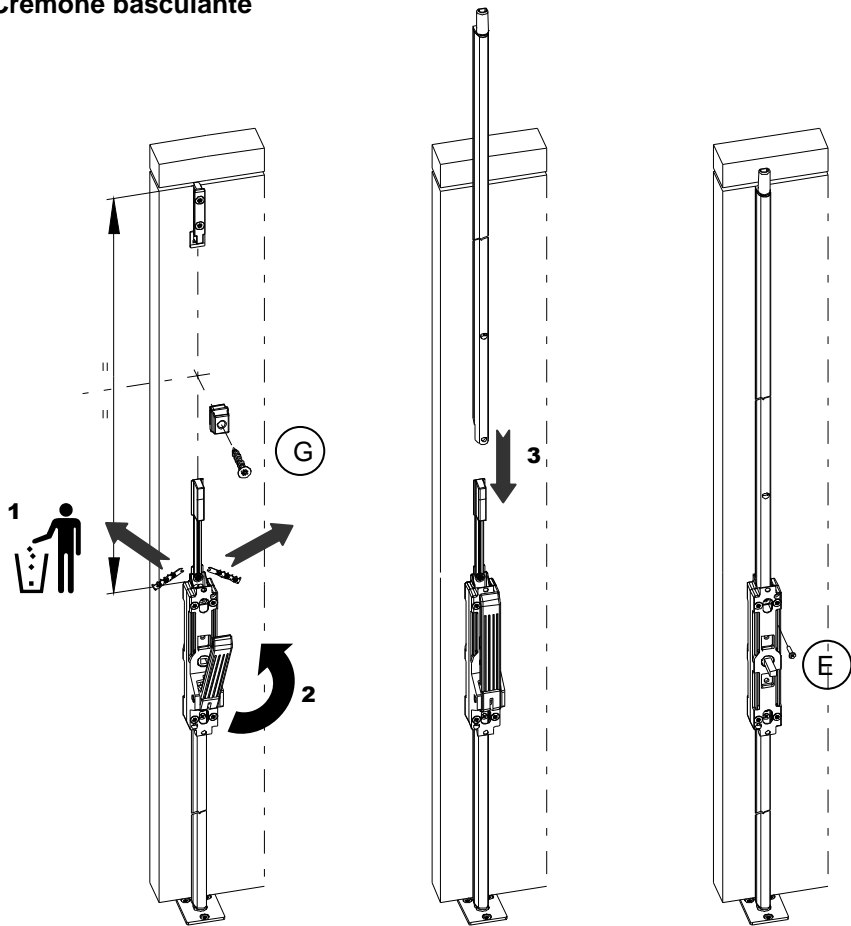

CREMONE POMPIER

CRP-740BQ
CREMONE ROTATIVE

CRP-741PB
CREMONE BASCULANTE

X1

0h30

X2

Option :
Kit grande hauteur :
Hauteur Maxi : 3220 mm

PZ N°2

Crémone rotative

Crémone basculante

4

2

5

Crémone rotative

Crémone basculante

3

6

Options :

GAP170 E20

GAP170 E30

7

Crémone basculante

8

Crémone rotative