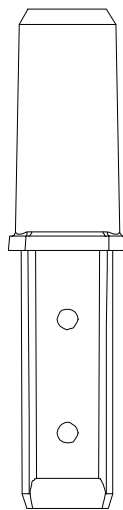

CREMONE POMPIER

CRP-740BQ
CREMONE ROTATIVE

CRP-741PB
CREMONE BASCULANTE

X1

0h30

X2

Option :
Kit grande hauteur :
Hauteur Maxi : 3220 mm

PZ N°2

PZ N°2
PZ N°1

Ø 15

5M

N°3

Accessoires pour Crémone rotative.
 Accessories for espagnolette rotative

X1

X1

X1

X2

X2

X1

X2

X1

1

2

3

Crémone rotative

Crémone basculante

4

2

5

Crémone rotative

Crémone basculante

3