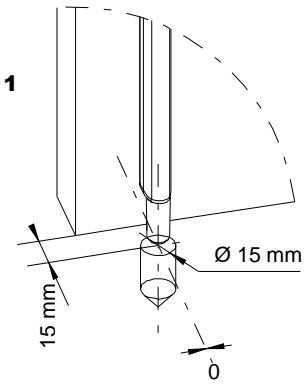

4

2

5

Crémone rotative

Crémone basculante

3