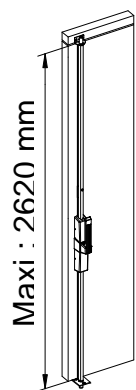

CREMONE POMPIER

CRP-740BQ
CREMONE ROTATIVE

CRP-741PB
CREMONE BASCULANTE

X1

0h30

X2

Option :
Kit grande hauteur :
Hauteur Maxi : 3220 mm

PZ N°2

PZ N°2
PZ N°1

Ø 15

5M

N°3

Accessoires pour Crémone rotative.
 Accessories for espagnolette rotative

X1

X1

X1