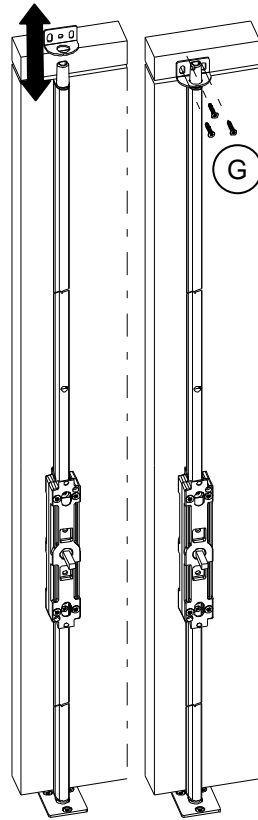

CREMONE POMPIER

CRP-740BQ
CREMONE ROTATIVE

CRP-741PB
CREMONE BASCULANTE

X1

0h30

X2

Option :
Kit grande hauteur :
Hauteur Maxi : 3220 mm

PZ N°2

6

Options :

GAP170 E20

GAP170 E30

7

Crémone basculante

8

Crémone rotative