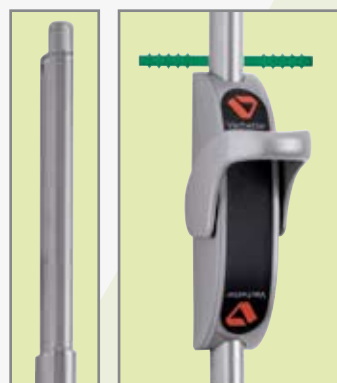

Logements

Industrie

Scolaire

Santé

Centre commercial

Sport et loisirs

Hôtel - Hébergement

Facilité de pose : faites le plein d'astuces innovantes !

Grande simplicité d'installation

- **Système exclusif Mobil-Clean* de Vachette** : la tringle à coulisse et son cache sont solidaires. Le "2 en 1" qui rend la pose facile !
- **Gabarit d'aide à la pose*** pour fixation de la tringle à coulisse et **gabarits de fixations*** (points haut et bas) du boîtier de manœuvre
- **Crémones réversibles** : boîtier VÉOLIS positionnable béquille à droite ou à gauche, vers le haut ou vers le bas ; montage d'AÉROLIS possible levier basculant vers le haut comme vers le bas

Gain de temps record : pose ultra-rapide !

- Nombre de **types de vis réduit** à l'essentiel
- **Vis de fixation pré-montables***
- **Tringle haute ajustable sans recoupe**
- Tringle basse fixe, ou en option ajustable sans recoupe
- Fixation du couvercle du boîtier médian **par simple clip**
- **Jeu de cales sécables** fourni pour adapter la pose à tous les types de blocs portes
- **Gâches adaptées** à 3 configurations de pose principales : sur portes affleurantes, ou à recouvrement

* Brevet déposé. Les crémones Véolis et Aérolis font l'objet de brevets déposés sur leur concept et leur design.

30 minutes gagnées par rapport à la pose d'un produit classique !

ssique
rs le haut