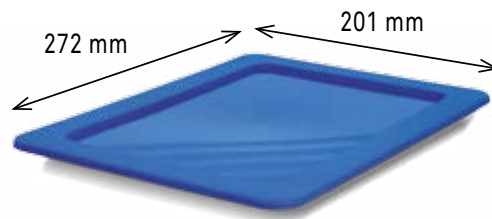

**6 LITRES**

Couvercle pour bac 6 litres.

- Poids couvercle : 65 g.
- Livré en carton de 10 pièces de coloris identique.

**COUVERCLES**

RÉFÉRENCE	DÉSIGNATION	COLORIS	COLISAGE	N°PRIX
5203026	Couvercle pour Novabac 6 litres	○ Blanc	10	N°892
5202579	Couvercle pour Novabac 6 litres	● Noir	10	N°892
5202012	Couvercle pour Novabac 6 litres	● Jaune	10	N°892
5203019	Couvercle pour Novabac 6 litres	● Vert émeraude	10	N°892
5202029	Couvercle pour Novabac 6 litres	● Rouge	10	N°892
5202005	Couvercle pour Novabac 6 litres	● Bleu roi	10	N°892
5202043	Couvercle pour Novabac 6 litres	● Orange fluo	10	N°892
5202036	Couvercle pour Novabac 6 litres	● Gris acier	10	N°892
5202050	Couvercle pour Novabac 6 litres	● Vert laser	10	N°892
5201992	Couvercle pour Novabac 6 litres	● Translucide	10	N°892
5202609	Couvercle pour Novabac 6 litres	● Beige	10	N°892
5202555	Couvercle pour Novabac 6 litres	● Gris pierre	10	N°892
5202562	Couvercle pour Novabac 6 litres	● Bleu électrique	10	N°892
5202586	Couvercle pour Novabac 6 litres	● Violet	10	N°892
5202593	Couvercle pour Novabac 6 litres	● Rose FME	10	N°892
5202616	Couvercle pour Novabac 6 litres	● Naturel	10	N°892