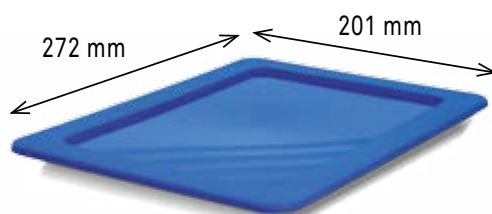

6 LITRES

Couvercle pour bac 6 litres.

- Poids couvercle : 65 g.
- Livré en carton de 10 pièces de coloris identique.

**COUVERCLES**

RÉFÉRENCE	DÉSIGNATION	COLORIS	COLISAGE	N°PRIX
5203026	Couvercle pour Novabac 6 litres	○ Blanc	10	N°892
5202579	Couvercle pour Novabac 6 litres	● Noir	10	N°892
5202012	Couvercle pour Novabac 6 litres	● Jaune	10	N°892
5203019	Couvercle pour Novabac 6 litres	● Vert émeraude	10	N°892
5202029	Couvercle pour Novabac 6 litres	● Rouge	10	N°892
5202005	Couvercle pour Novabac 6 litres	● Bleu roi	10	N°892
5202043	Couvercle pour Novabac 6 litres	● Orange fluo	10	N°892
5202036	Couvercle pour Novabac 6 litres	● Gris acier	10	N°892
5202050	Couvercle pour Novabac 6 litres	● Vert laser	10	N°892
5201992	Couvercle pour Novabac 6 litres	● Translucide	10	N°892
5202609	Couvercle pour Novabac 6 litres	● Beige	10	N°892
5202555	Couvercle pour Novabac 6 litres	● Gris pierre	10	N°892
5202562	Couvercle pour Novabac 6 litres	● Bleu électrique	10	N°892
5202586	Couvercle pour Novabac 6 litres	● Violet	10	N°892
5202593	Couvercle pour Novabac 6 litres	● Rose FME	10	N°892
5202616	Couvercle pour Novabac 6 litres	● Naturel	10	N°892