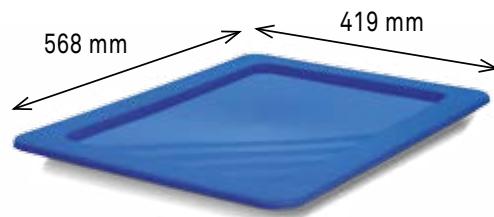

54 LITRES

Couvercle pour bac 54 litres.
 • Poids couvercle : 485 g.
 • Livré en carton de
 10 pièces de coloris identique.

COUVERCLES

| RÉFÉRENCE | DÉSIGNATION | COLORIS | COLISAGE | N°PRIX |
|-----------|----------------------------------|-------------------|----------|--------|
| 5203149 | Couvercle pour Novabac 54 litres | ○ Blanc | 10 | N°896 |
| 5202784 | Couvercle pour Novabac 54 litres | ● Noir | 10 | N°896 |
| 5202227 | Couvercle pour Novabac 54 litres | ● Jaune | 10 | N°896 |
| 5203132 | Couvercle pour Novabac 54 litres | ● Vert émeraude | 10 | N°896 |
| 5202234 | Couvercle pour Novabac 54 litres | ● Rouge | 10 | N°896 |
| 5202210 | Couvercle pour Novabac 54 litres | ● Bleu roi | 10 | N°896 |
| 5202258 | Couvercle pour Novabac 54 litres | ● Orange fluo | 10 | N°896 |
| 5202241 | Couvercle pour Novabac 54 litres | ● Gris acier | 10 | N°896 |
| 5202265 | Couvercle pour Novabac 54 litres | ● Vert laser | 10 | N°896 |
| 5202203 | Couvercle pour Novabac 54 litres | ● Translucide | 10 | N°896 |
| 5202814 | Couvercle pour Novabac 54 litres | ● Beige | 10 | N°896 |
| 5202760 | Couvercle pour Novabac 54 litres | ● Gris pierre | 10 | N°896 |
| 5202777 | Couvercle pour Novabac 54 litres | ● Bleu électrique | 10 | N°896 |
| 5202791 | Couvercle pour Novabac 54 litres | ● Violet | 10 | N°896 |
| 5202807 | Couvercle pour Novabac 54 litres | ● Rose FME | 10 | N°896 |
| 5202821 | Couvercle pour Novabac 54 litres | ● Naturel | 10 | N°896 |