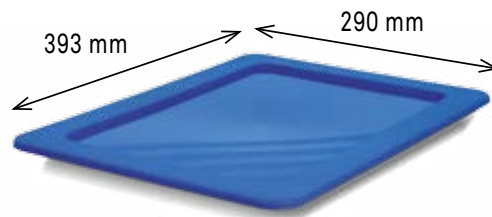

**18 LITRES**

Couvercle pour bac 18 litres.

- Poids couvercle : 170 g.
- Livré en carton de 10 pièces de coloris identique.

COUVERCLES

RÉFÉRENCE	DÉSIGNATION	COLORIS	COLISAGE	N°PRIX
5203101	Couvercle pour Novabac 18 litres	○ Blanc	10	N°894
5202715	Couvercle pour Novabac 18 litres	● Noir	10	N°894
5202159	Couvercle pour Novabac 18 litres	● Jaune	10	N°894
5203095	Couvercle pour Novabac 18 litres	● Vert émeraude	10	N°894
5202166	Couvercle pour Novabac 18 litres	● Rouge	10	N°894
5202142	Couvercle pour Novabac 18 litres	● Bleu roi	10	N°894
5202180	Couvercle pour Novabac 18 litres	● Orange fluo	10	N°894
5202173	Couvercle pour Novabac 18 litres	● Gris acier	10	N°894
5202197	Couvercle pour Novabac 18 litres	● Vert laser	10	N°894
5202135	Couvercle pour Novabac 18 litres	● Translucide	10	N°894
5202746	Couvercle pour Novabac 18 litres	● Beige	10	N°894
5202692	Couvercle pour Novabac 18 litres	● Gris pierre	10	N°894
5202708	Couvercle pour Novabac 18 litres	● Bleu électrique	10	N°894
5202722	Couvercle pour Novabac 18 litres	● Violet	10	N°894
5202739	Couvercle pour Novabac 18 litres	● Rose FME	10	N°894
5202753	Couvercle pour Novabac 18 litres	● Naturel	10	N°894