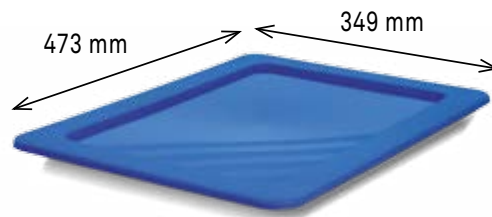

30 LITRES

Couvercle pour bac 30 litres.
 • Poids couvercle : 275 g.
 • Livré en carton de 10 pièces de coloris identique.

**COUVERCLES**

RÉFÉRENCE	DÉSIGNATION	COLORIS	COLISAGE	N°PRIX
5202982	Couvercle pour Novabac 30 litres	○ Blanc	10	N°895
5202920	Couvercle pour Novabac 30 litres	● Noir	10	N°895
5200025	Couvercle pour Novabac 30 litres	● Jaune	10	N°895
5202975	Couvercle pour Novabac 30 litres	● Vert émeraude	10	N°895
5200032	Couvercle pour Novabac 30 litres	● Rouge	10	N°895
5200018	Couvercle pour Novabac 30 litres	● Bleu roi	10	N°895
5200056	Couvercle pour Novabac 30 litres	● Orange fluo	10	N°895
5200049	Couvercle pour Novabac 30 litres	● Gris acier	10	N°895
5200063	Couvercle pour Novabac 30 litres	● Vert laser	10	N°895
5200001	Couvercle pour Novabac 30 litres	● Translucide	10	N°895
5202951	Couvercle pour Novabac 30 litres	● Beige	10	N°895
5202906	Couvercle pour Novabac 30 litres	● Gris pierre	10	N°895
5202913	Couvercle pour Novabac 30 litres	● Bleu électrique	10	N°895
5202937	Couvercle pour Novabac 30 litres	● Violet	10	N°895
5202944	Couvercle pour Novabac 30 litres	● Rose FME	10	N°895
5202968	Couvercle pour Novabac 30 litres	● Naturel	10	N°895