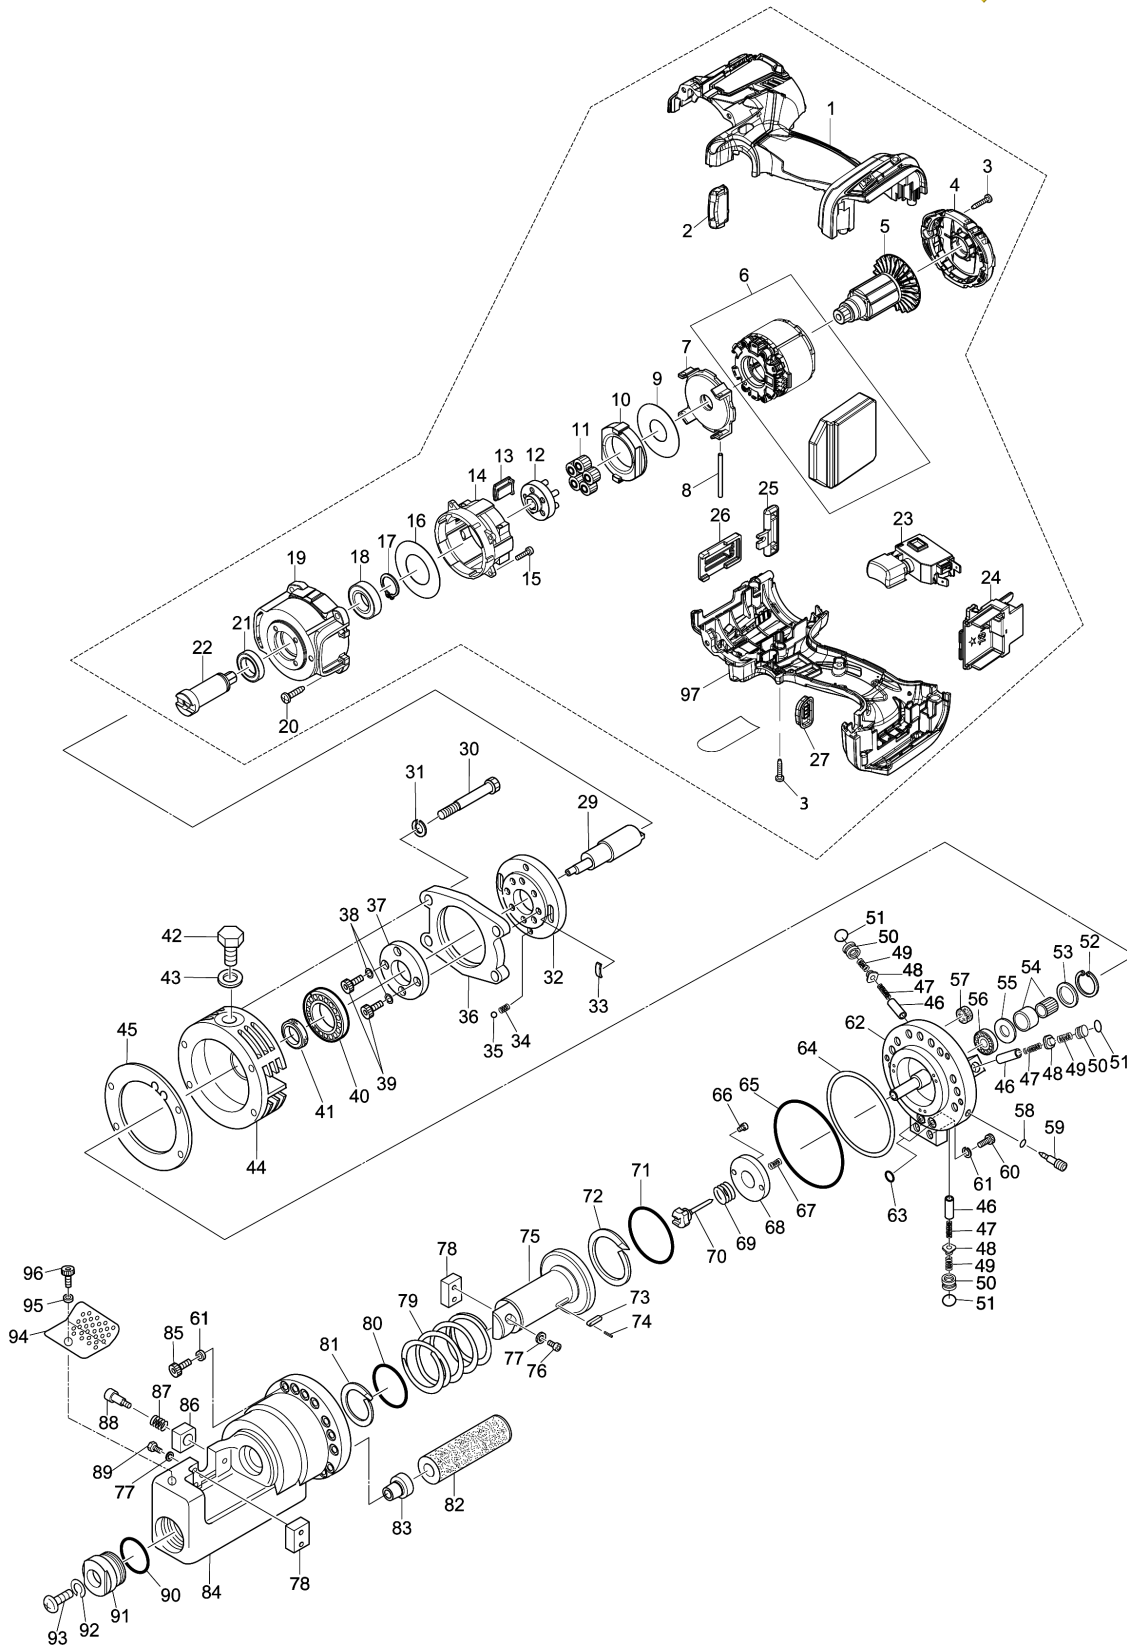

Model No.DSC163 CORDLESS STEEL ROD CUTTER

Model No.DSC163 CORDLESS STEEL ROD CUTTER

Position	Référence pièce	Description	Echange	QTE	New/Old	Option 1	Option 2	COMMENTAIRE
001	183C36-3	HOUSING SET		1				
C10	263005-3	RUBBER PIN 6		2		65	P2	
D10		INC. 97						
002	620283-2	LED CIRCUIT		1			P14	
003	266130-9	TAPPING SCREW BIND PT 3X16		9		0	P1	
004	455011-4	REAR COVER		1			P3	
005	619336-2	ROTOR		1			P34	
006	629116-8	STATOR COMPLETE		1			P39	
007	455005-9	MOTOR BRACKET		1				
008	256375-7	ROD 3		2				
009	253401-3	FLAT WASHER 18		1				
010	221558-8	INTERNAL SPUR GEAR 41		1				
011	226193-7	SPUR GEAR 13		5				
012	144591-2	CARRIER COMPLETE		1				
013	422168-6	RUBBER SEAL		1				
014	455006-7	GEAR CASE		1				
015	911017-7	PAN HEAD SCREW M3X12		4		0	P1	
016	253888-9	FLAT WASHER 25		1				
017	961055-9	RETAINING RING S-15		1		0	P1	
018	211234-2	BALLBEARING 6902LLB		1		8	P18	
019	319616-3	GEAR HOUSING		1				
020	266326-2	TAPPING SCREW 4X18		4		65	P2	
021	211233-4	BALL BEARING 6802LLB		1		55	P14	
022	326996-0	SPINDLE		1				
023	650710-5	SWITCH C3JW-4B		1			P19	
024	643874-2	TERMINAL		1			P5	
025	451162-1	LOCK LEVER		1		2	P7	
026	457799-2	COVER		1				
027	142263-3	INDICATOR PANEL COMPLETE		1			P1	
029	SC03501140	ECCENTRIC SHAFT		1			P35	
030	SC07512110	BOLT HB5X50		4			P1	
031	SC07610030	WASHER SW5		4	*		P1	
031-1	942101-7	SPRING WASHER 5	O	4		0	P1	
032	SC03222700	FLANGE SET PLATE		1			P31	
033	SC04007620	LEAF SPRING		2			P17	
034	SC04007430	POSITION SPRING		2			P11	
035	SC07900010	STEEL BALL S4		2			P1	
036	SC03221200	INTERMEDIATE HOUSING		1			P31	
037	SC03251180	FLANGE		1			P30	
038	SC00000068	WASHER 4		4			P1	
039	SC07511060	BOLT HB4X22		4			P1	
040	SC00000050	BALL BEARING 6002RU		1			P21	
041	SC06504000	OIL SEAL MHS15257		1	*			
041-1	SC00000484	OIL SEAL MSH15257	X	1			P15	
042	SC00000061	HEX. BOLT 10X15		1			P3	
043	SC00000489	SEAL WASHER WF10171.6		1		2	P9	