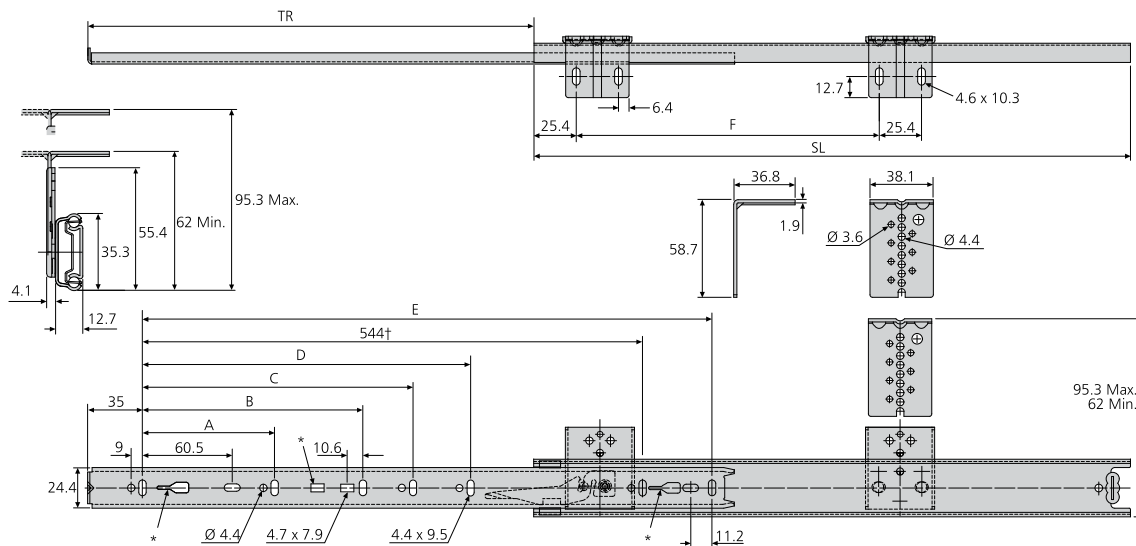

- Load rating up to 35kg per pair
- 75% extension
- 12.7mm slide thickness
- Height adjustable brackets included
- Front disconnect
- Hold-in and hold-out
- Optional clip-on bracket for bottom mounting
- Not suitable for flat mounting
- Temperature -20°C to +70°C
- DZ - 12 hours salt spray test

50,000

- Charge jusqu'à 35kg per paire
- Course 75%
- Épaisseur de glissière de 12,7mm
- Équerres de montage réglables en hauteur incluses
- Déconnexion frontale
- Points durs en position ouverte et fermée
- Équerre clipsable en option pour montage sous tiroir
- Ne convient pas pour un montage à plat
- Température d'utilisation de -20 °C à +70 °C
- DZ - 12 heures de tenue au brouillard salin

- Lastwert bis 35kg pro paar
- Teilauszug
- 12,7mm Schienendicke
- Höhenverstellbare Montagewinkel inbegriffen
- Frontschnelltrennung
- Rastung in geschlossener Position und Rastung in ausgezogener Position
- Optionaler Aufsteckwinkel für Bodenmontage
- Nicht für Flachmontage geeignet
- Temperatur -20°C bis +70°C
- DZ - 12 Stunden Salzsprühtest

† 2109-0065-2

2109	mm								kg	
	SL	TR	A	B	C	D	E	F	W	L
DZ2109-0030-2	300	205	96	-	-	-	242	215.9	0.87	35
DZ2109-0035-2	350	260	128	-	-	-	292	215.9	0.99	35
DZ2109-0040-2	400	281	128	-	-	-	342	215.9	1.07	30
DZ2109-0045-2	450	331	128	224	-	-	392	215.9	1.14	30
DZ2109-0050-2	500	376	128	224	-	-	442	292.1	1.23	25
DZ2109-0055-2	550	415	128	224	320	-	492	292.1	1.33	25