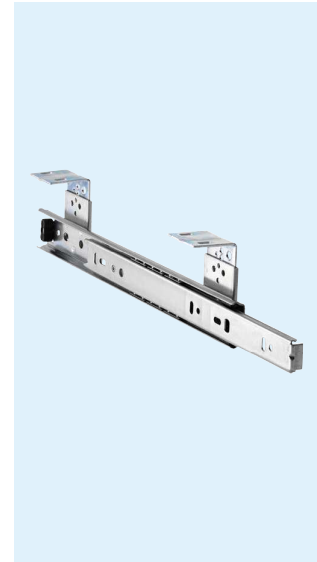

- Load rating up to 35kg per pair
- 75% extension
- 12.7mm slide thickness
- Height adjustable brackets included
- Front disconnect
- Hold-in and hold-out
- Optional clip-on bracket for bottom mounting
- Not suitable for flat mounting
- Temperature -20°C to +70°C
- DZ - 12 hours salt spray test

50,000

- Charge jusqu'à 35kg per paire
- Course 75%
- Épaisseur de glissière de 12,7mm
- Équerres de montage réglables en hauteur incluses
- Déconnexion frontale
- Points durs en position ouverte et fermée
- Équerre clipsable en option pour montage sous tiroir
- Ne convient pas pour un montage à plat
- Température d'utilisation de -20 °C à +70 °C
- DZ - 12 heures de tenue au brouillard salin

- Lastwert bis 35kg pro paar
- Teilauszug
- 12,7mm Schienendicke
- Höhenverstellbare Montagewinkel inbegriffen
- Frontschnelltrennung
- Rastung in geschlossener Position und Rastung in ausgezogener Position
- Optionaler Aufsteckwinkel für Bodenmontage
- Nicht für Flachmontage geeignet
- Temperatur -20°C bis +70°C
- DZ - 12 Stunden Salzsprühtest