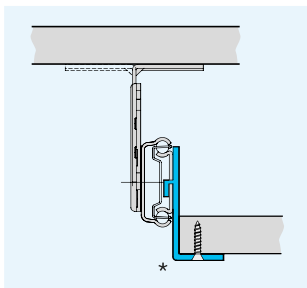

2109	mm								kg	
	SL	TR	A	B	C	D	E	F	W	L
DZ2109-0030-2	300	205	96	-	-	-	242	215.9	0.87	35
DZ2109-0035-2	350	260	128	-	-	-	292	215.9	0.99	35
DZ2109-0040-2	400	281	128	-	-	-	342	215.9	1.07	30
DZ2109-0045-2	450	331	128	224	-	-	392	215.9	1.14	30
DZ2109-0050-2	500	376	128	224	-	-	442	292.1	1.23	25
DZ2109-0055-2	550	415	128	224	320	-	492	292.1	1.33	25