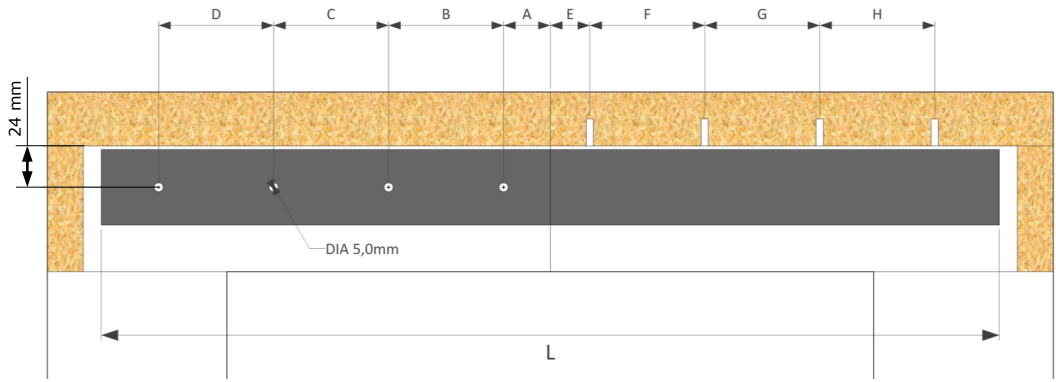

**ALUTECH MODULA**

**9343 - 9344 - 9345 - 9346**

*Telescopic aluminium ball bearing slide*

L	A	B	C	D	E	F	G	H
300 mm	22 mm	96 mm	-	-	10 mm	64 mm	64 mm	-
350 mm	15 mm	64 mm	64 mm	-	23 mm	64 mm	64 mm	-
400 mm	40 mm	64 mm	64 mm	-	36 mm	64 mm	64 mm	-
450 mm	33 mm	96 mm	64 mm	-	29 mm	96 mm	64 mm	-
500 mm	26 mm	64 mm	64 mm	64 mm	22 mm	64 mm	64 mm	64 mm

Items	X
9343	64 mm
9344	81 mm
9345	98 mm
9346	115 mm