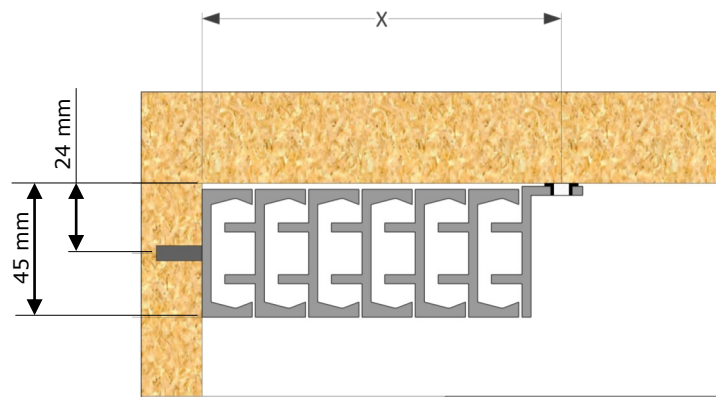

**ALUTECH MODULA**

**9343 - 9344 - 9345 - 9346**

*Telescopic aluminium ball bearing slide*

L	A	B	C	D	E	F	G	H
300 mm	22 mm	96 mm	-	-	10 mm	64 mm	64 mm	-
350 mm	15 mm	64 mm	64 mm	-	23 mm	64 mm	64 mm	-
400 mm	40 mm	64 mm	64 mm	-	36 mm	64 mm	64 mm	-
450 mm	33 mm	96 mm	64 mm	-	29 mm	96 mm	64 mm	-
500 mm	26 mm	64 mm	64 mm	64 mm	22 mm	64 mm	64 mm	64 mm

Items	X
9343	64 mm
9344	81 mm
9345	98 mm
9346	115 mm