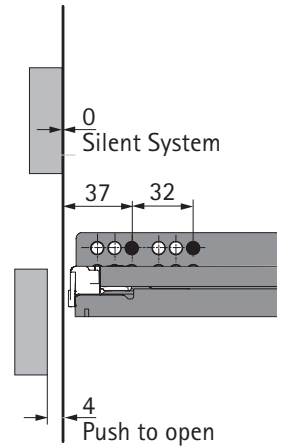

Quadro V6 YOU

Silent System / Push to open

9 257 262

www.hettich.com/short/cf3fe9

PZ 2

i

NL mm	b1 mm
250	160
270	160
300	160
320	224
350	224
380	224
400	224
420	224
450	256
480	256
500	256
520	256
550	256
600	256