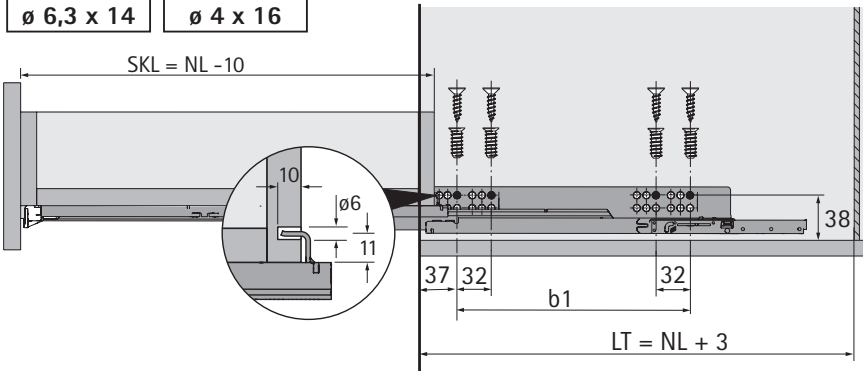

Quadro V6 YOU

Silent System / Push to open

9 257 262

www.hettich.com/short/cf3fe9

PZ 2

i

NL mm	b1 mm
250	160
270	160
300	160
320	224
350	224
380	224
400	224
420	224
450	256
480	256
500	256
520	256
550	256
600	256