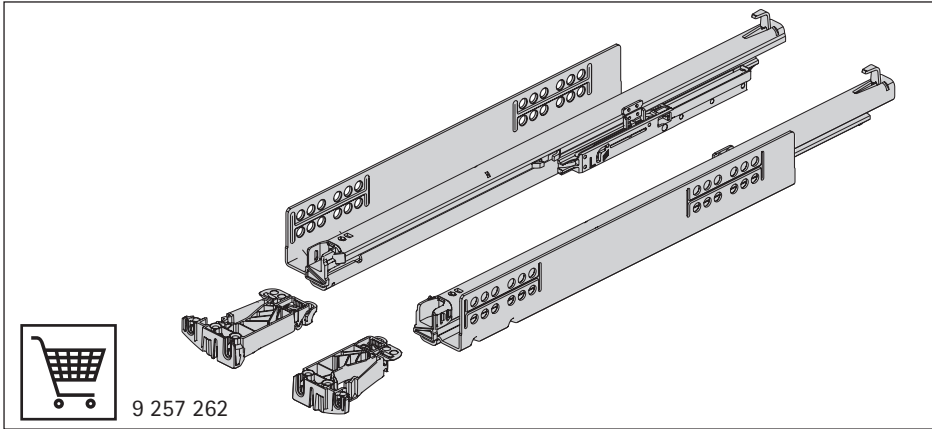

Quadro V6 YOU

Silent System / Push to open

9 257 262

www.hettich.com/short/cf3fe9

PZ 2

i

NL mm	b1 mm
250	160
270	160
300	160
320	224
350	224
380	224
400	224
420	224
450	256
480	256
500	256
520	256
550	256
600	256