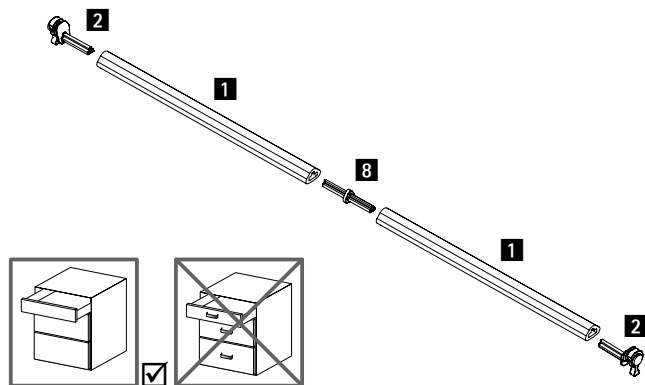

Système de tiroirs à double paroi AvanTech YOU

- ▶ Coulisse Quadro YOU avec Push to open
- ▶ Catégorie de charge M (30 kg)

11 B Coulisse Quadro YOU avec Push to open

- ▶ Coulisse à sortie totale à combiner avec le tiroir système AvanTech YOU ou avec un tiroir en bois avec clips
- ▶ Mécanisme d'ouverture intégré **Push to open**
- ▶ En option : synchronisation
- ▶ Catégorie de charge M (30 kg)
- ▶ Capacité de charge selon EN 15338, niveau 3
- ▶ Acier zingué

Longueur nominale mm	Référence à gauche et à droite	UE	Réf. / Côté de ferrage		UE
			à gauche	à droite	
Catégorie de charge M (30 kg)					
270	9 256 928	1 jeu	9 256 899	9 256 900	20 pcs
300	9 256 929	1 jeu	9 256 901	9 256 902	20 pcs
350	9 256 931	1 jeu	9 256 905	9 256 906	20 pcs
400	9 256 933	1 jeu	9 256 909	9 256 910	20 pcs
450	9 256 935	1 jeu	9 256 913	9 256 914	20 pcs
500	9 256 937	1 jeu	9 256 917	9 256 918	20 pcs
550	9 256 939	1 jeu	9 256 921	9 256 922	20 pcs
600	9 256 941	1 jeu	9 256 925	9 256 926	20 pcs

Synchronisation Quadro Push to open

Barre de synchronisation :

- ▶ À recouper sur place, longueur 2000 mm
- ▶ Aluminium anodisé

Raccord :

- ▶ Pour la rallonge / la minimisation des chutes de la barre de synchronisation
- ▶ Plastique gris

Adaptateur :

- ▶ Type A pour Quadro YOU
- ▶ Plastique gris

Article	Référence	UE
1 Barre de synchronisation	9 236 718	100 pcs
2 Adaptateur type A	9 219 966	200 pcs
8 Raccord	9 221 295	20 pcs

Remarques

- | | | | |
|--|-----------|--------------------------------|-----------|
| ▶ Tiroir AvanTech YOU | 330 - 341 | ▶ Options design / Accessoires | 374 - 377 |
| ▶ Tiroir à casseroles AvanTech YOU | 342 - 349 | ▶ Critères de qualité | 676 |
| ▶ Insert pour tiroir à casseroles AvanTech YOU | 350 - 353 | | |
| ▶ Options de façade intérieure / paroi arrière | 354 - 360 | | |