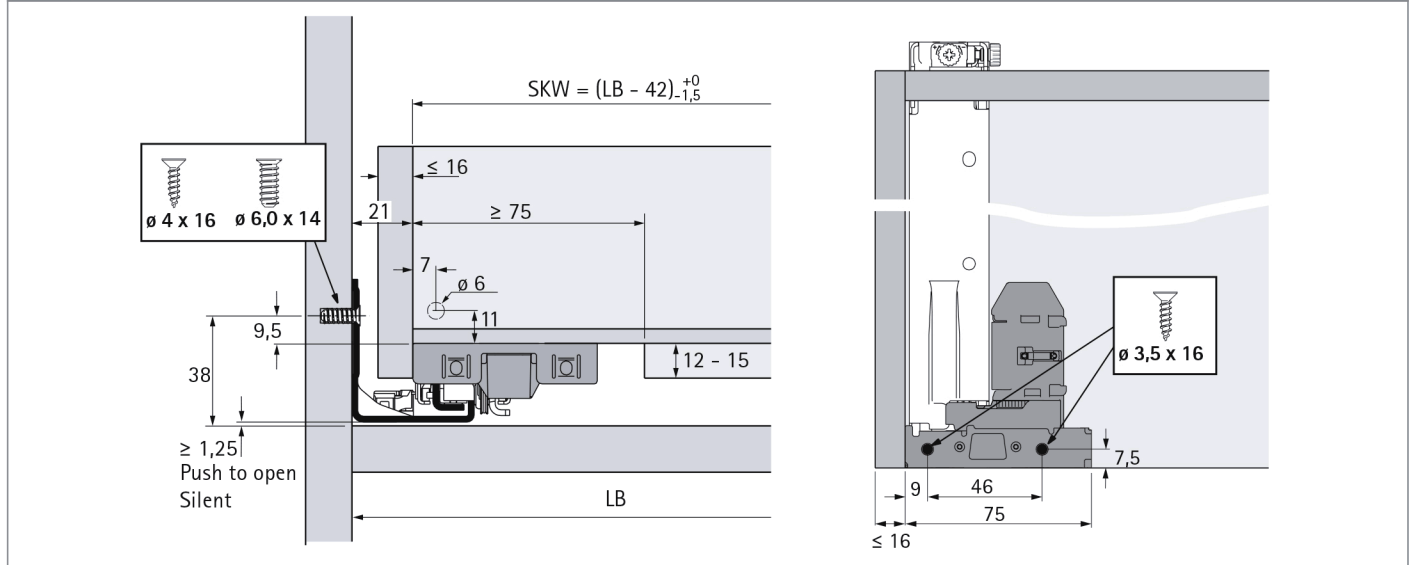

Actro 5D clip

- Réglage latéral intuitif et sans outil jusqu'à +/- 1,5 mm
- Réglage en hauteur jusqu'à + 3 mm
- Zamak / Plastique

Côté de butée	Référence	UE
à gauche / à droite	9 257 268	1 jeu
à gauche	9 257 266	100 pces
à droite	9 257 264	100 pces

Réglage en profondeur

- Montage sans outil et réglage jusqu'à + 4 mm
- Utilisation possible en option pour les façades rentrantes
- Plastique gris

Kit composé de :

- 2 régulateurs de profondeur
- 2 activateurs

Côté de butée	Référence	UE
à gauche / à droite	9 257 706	1 kit

Coupe de face

Coupe latérale