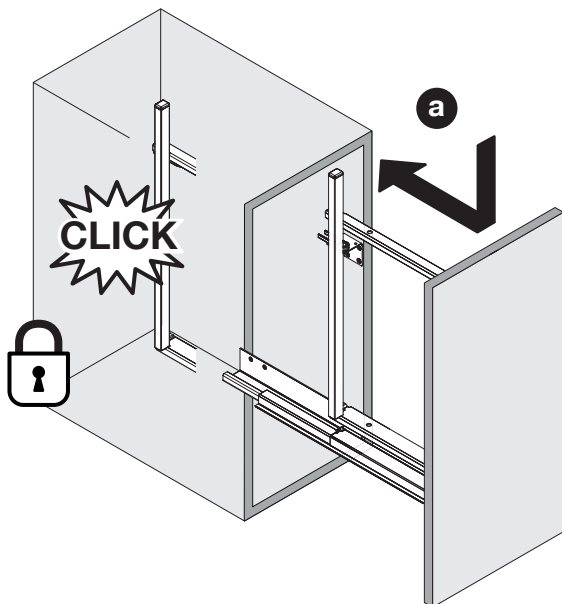

# SNELLO COMFORT

Der Unterschrankauszug für 300 mm breite Elemente  
 Système coulissant pour armoires basses avec une largeur d'élément de 300 mm  
 Base unit extension for 300 mm wide units

Art.Nr.

**Libell**

**!** DE Bei „Push to Open“ siehe Anleitung 950.0786.MA  
FR Pour „Push to Open“ voir l’instruction 950.0786.MA  
EN For „Push to Open“ see instructions 950.0786.MA

**4**

- Libell**  
2x
- Fioro**  
2x
- 4x