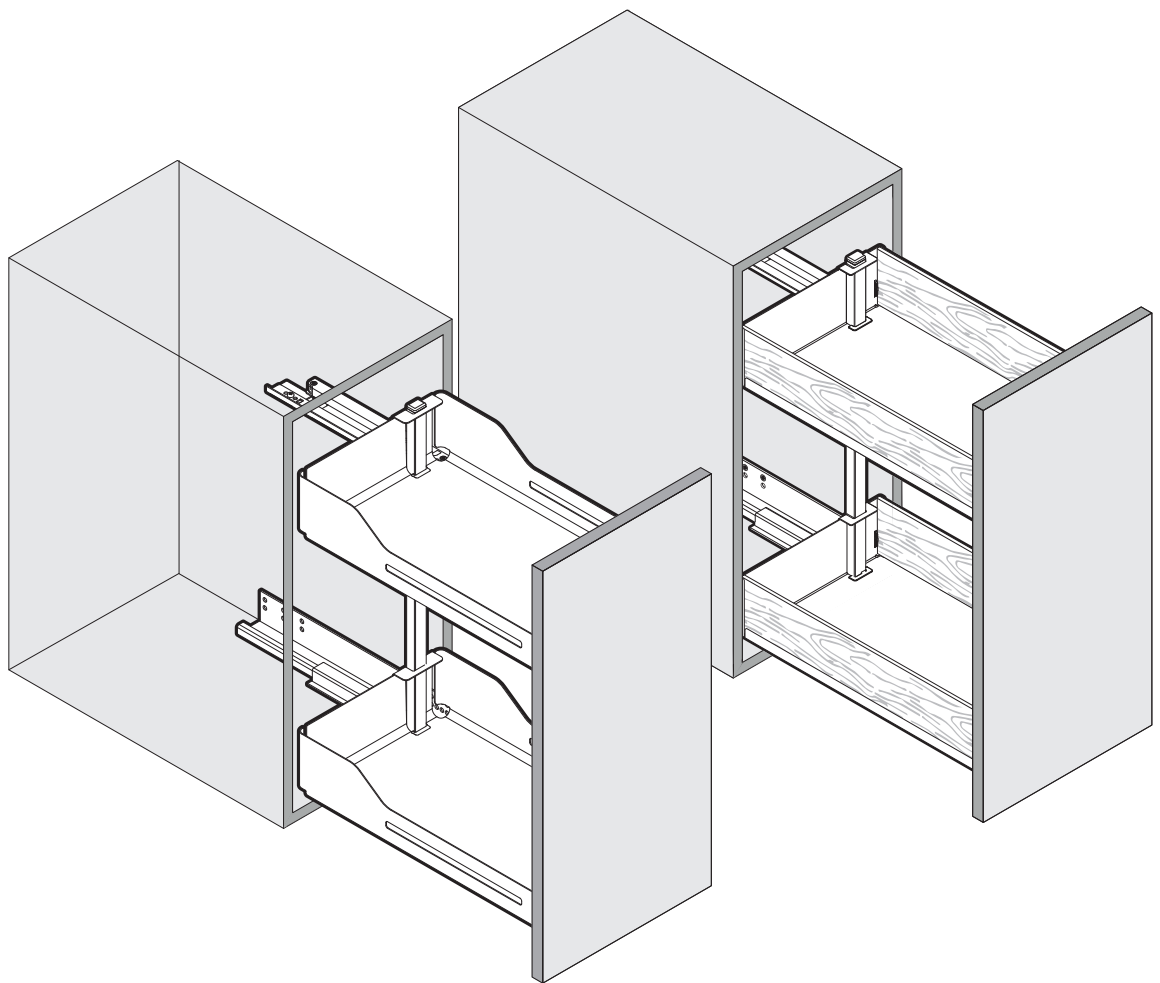

# SNELLO COMFORT

Der Unterschrankauszug für 300 mm breite Elemente  
 Système coulissant pour armoires basses avec une largeur d'élément de 300 mm  
 Base unit extension for 300 mm wide units

Art.Nr.

**Libell**