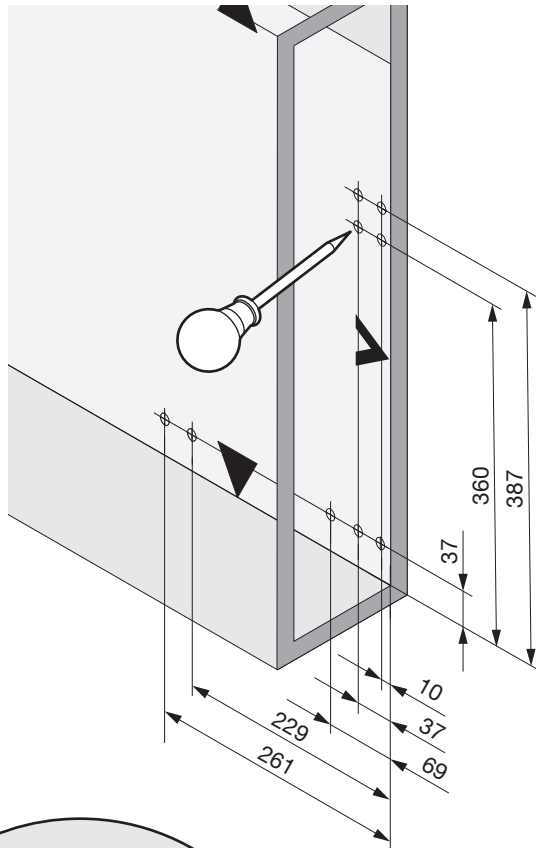

1

- 1x 950.0528.MA
- 1x
- 1x