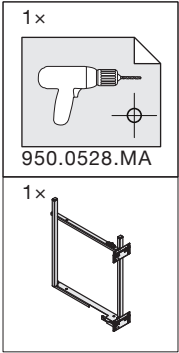

2

!
DE Bei „Push to Open“ siehe Anleitung 950.0786.MA
FR Pour „Push to Open“ voir l'instruction 950.0786.MA
EN For „Push to Open“ see instructions 950.0786.MA

3