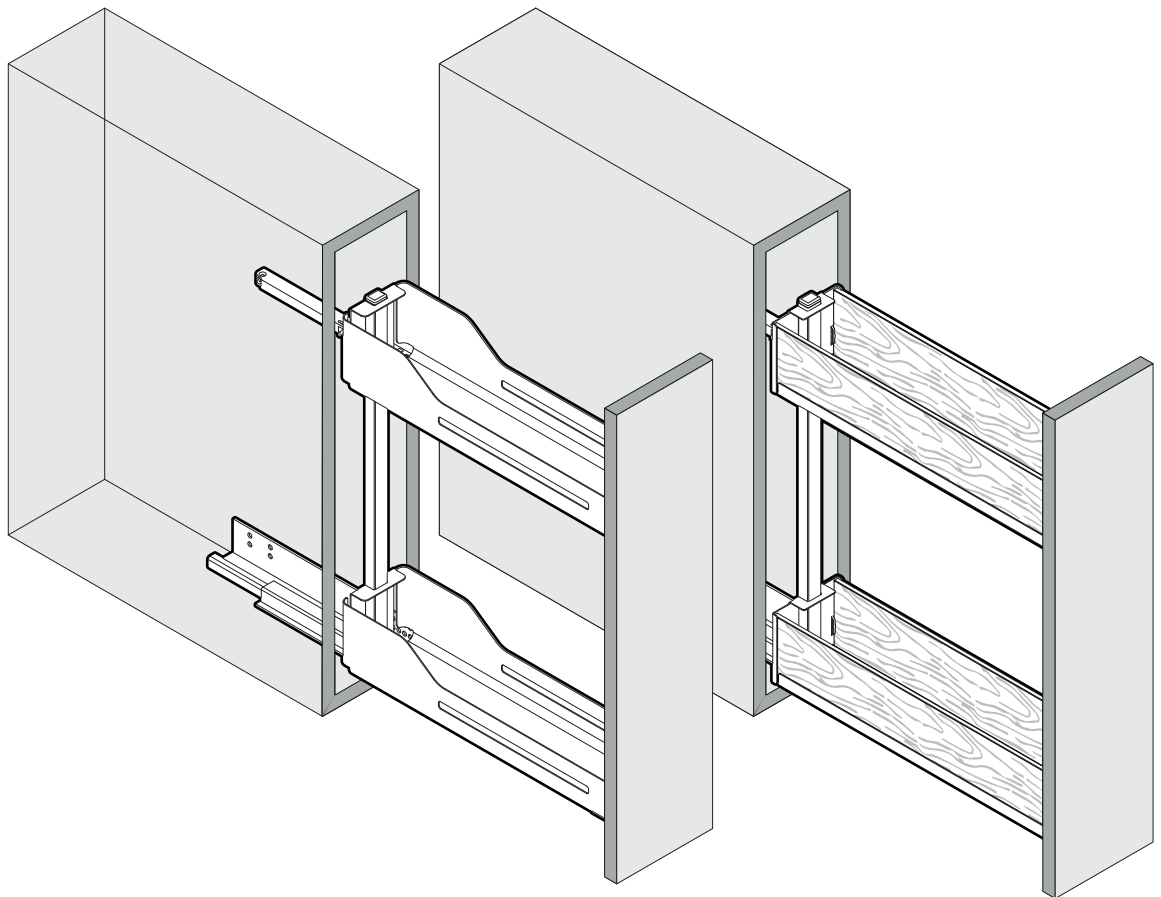

# SNELLO COMFORT

—

Der Unterschrankauszug für 150/200 mm breite Elemente

Système coulissant pour armoires basses avec une largeur d'élément de 150/200 mm

Base unit extension for 150/200 mm wide units

Art.Nr.

**Libell**

**150**  
200.2441.xx

**200**  
200.2443.xx

**Fioro**

**150**  
200.2453.xx

**200**  
200.2454.xx

1

- 1x  950.0528.MA
- 1x 
- 1x 