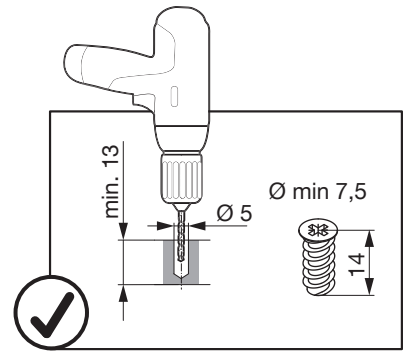

# SNELLO COMFORT

—

Der Unterschrankauszug für 150/200 mm breite Elemente

Système coulissant pour armoires basses avec une largeur d'élément de 150/200 mm

Base unit extension for 150/200 mm wide units

Art.Nr.

**Libell**

**150**  
200.2441.xx

**200**  
200.2443.xx

**Fioro**

**150**  
200.2453.xx

**200**  
200.2454.xx

1

- 1x  950.0528.MA
- 1x 
- 1x 