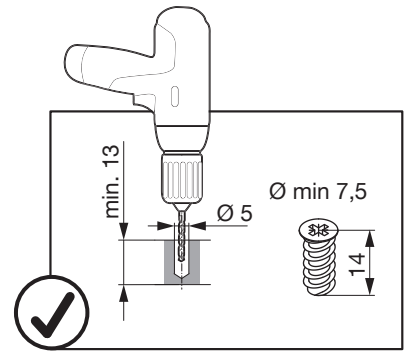

2

!
DE Bei „Push to Open“ siehe Anleitung 950.0786.MA
FR Pour „Push to Open“ voir l'instruction 950.0786.MA
EN For „Push to Open“ see instructions 950.0786.MA

3