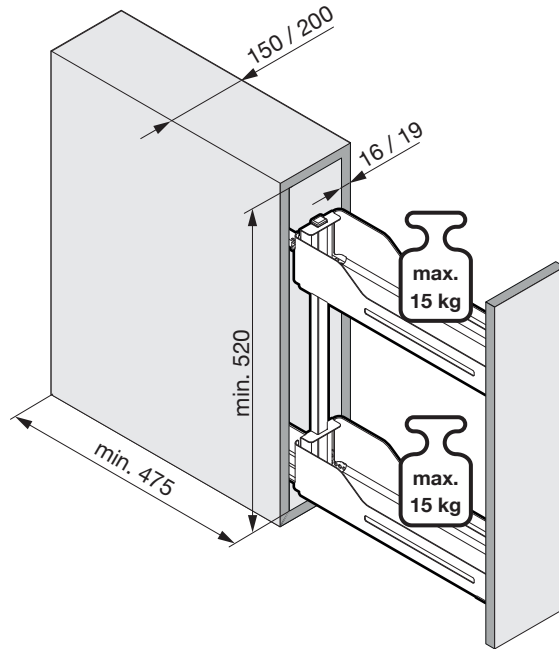

# SNELLO COMFORT

—

Der Unterschrankauszug für 150/200 mm breite Elemente

Système coulissant pour armoires basses avec une largeur d'élément de 150/200 mm

Base unit extension for 150/200 mm wide units

Art.Nr.

**Libell**

**150**  
200.2441.xx

**200**  
200.2443.xx

**Fioro**

**150**  
200.2453.xx

**200**  
200.2454.xx

1

- 1x  950.0528.MA
- 1x 
- 1x 