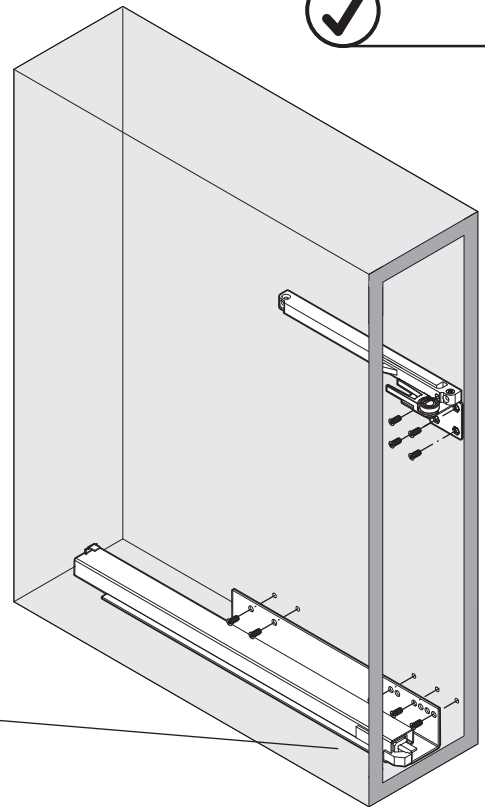

# SNELLO COMFORT

—

Der Unterschrankauszug für 150/200 mm breite Elemente

Système coulissant pour armoires basses avec une largeur d'élément de 150/200 mm

Base unit extension for 150/200 mm wide units

Art.Nr.

**Libell**

**150**  
200.2441.xx

**200**  
200.2443.xx

**Fioro**

**150**  
200.2453.xx

**200**  
200.2454.xx

1

- 1x  950.0528.MA
- 1x 
- 1x 