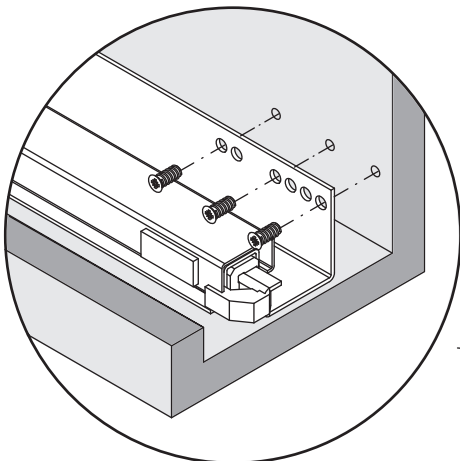

1

- 1x 950.0528.MA
- 1x
- 1x