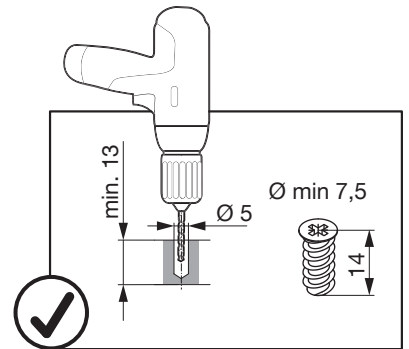

SNELLO COMFORT

—

Der Unterschrankauszug für 150/200 mm breite Elemente

Système coulissant pour armoires basses avec une largeur d'élément de 150/200 mm

Base unit extension for 150/200 mm wide units

Art.Nr.

Libell

150
200.2441.xx

200
200.2443.xx

Fioro

150
200.2453.xx

200
200.2454.xx

1

- 1x 950.0528.MA
- 1x
- 1x