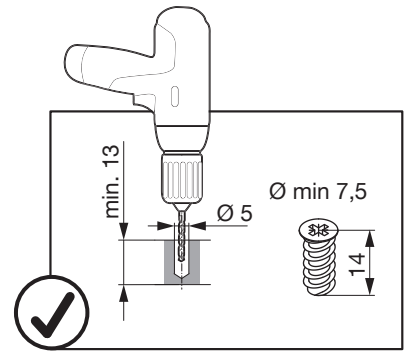

2

3

! DE Bei „Push to Open“ siehe Anleitung 950.0786.MA
FR Pour „Push to Open“ voir l'instruction 950.0786.MA
EN For „Push to Open“ see instructions 950.0786.MA