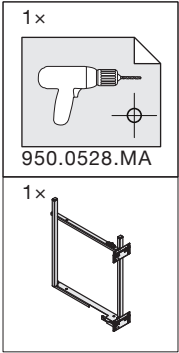

2

3

! DE Bei „Push to Open“ siehe Anleitung 950.0786.MA
FR Pour „Push to Open“ voir l'instruction 950.0786.MA
EN For „Push to Open“ see instructions 950.0786.MA