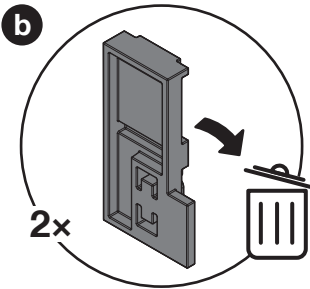

2

3

! DE Bei „Push to Open“ siehe Anleitung 950.0786.MA
FR Pour „Push to Open“ voir l'instruction 950.0786.MA
EN For „Push to Open“ see instructions 950.0786.MA