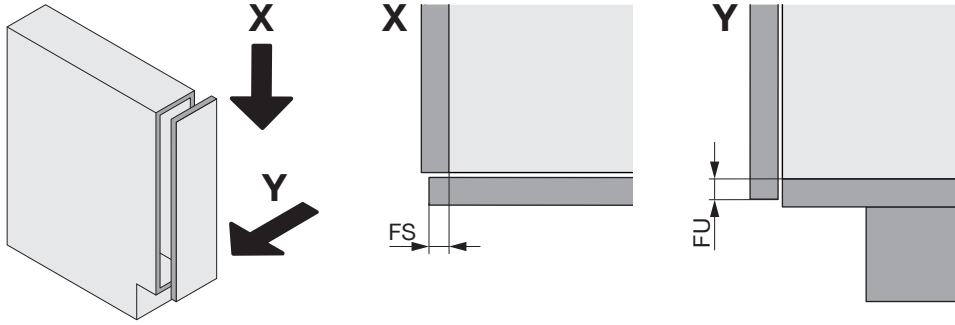

2

3

! DE Bei „Push to Open“ siehe Anleitung 950.0786.MA
FR Pour „Push to Open“ voir l'instruction 950.0786.MA
EN For „Push to Open“ see instructions 950.0786.MA