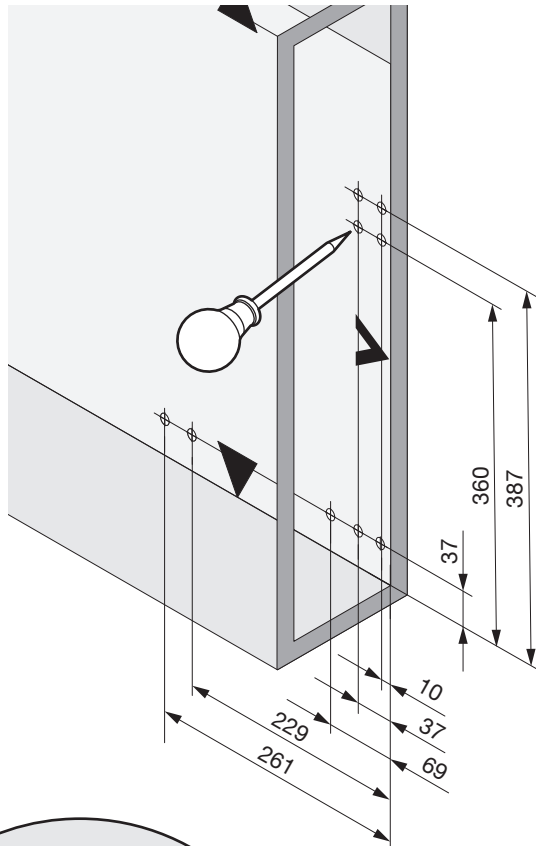

1

- 1x 950.0528.MA
- 1x
- 1x