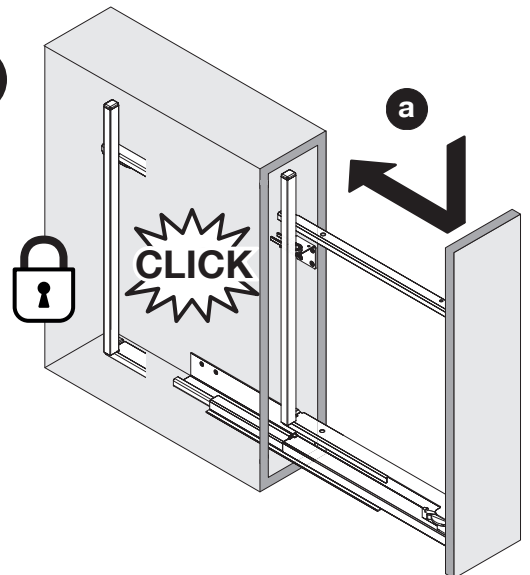

2

3

! DE Bei „Push to Open“ siehe Anleitung 950.0786.MA
FR Pour „Push to Open“ voir l'instruction 950.0786.MA
EN For „Push to Open“ see instructions 950.0786.MA