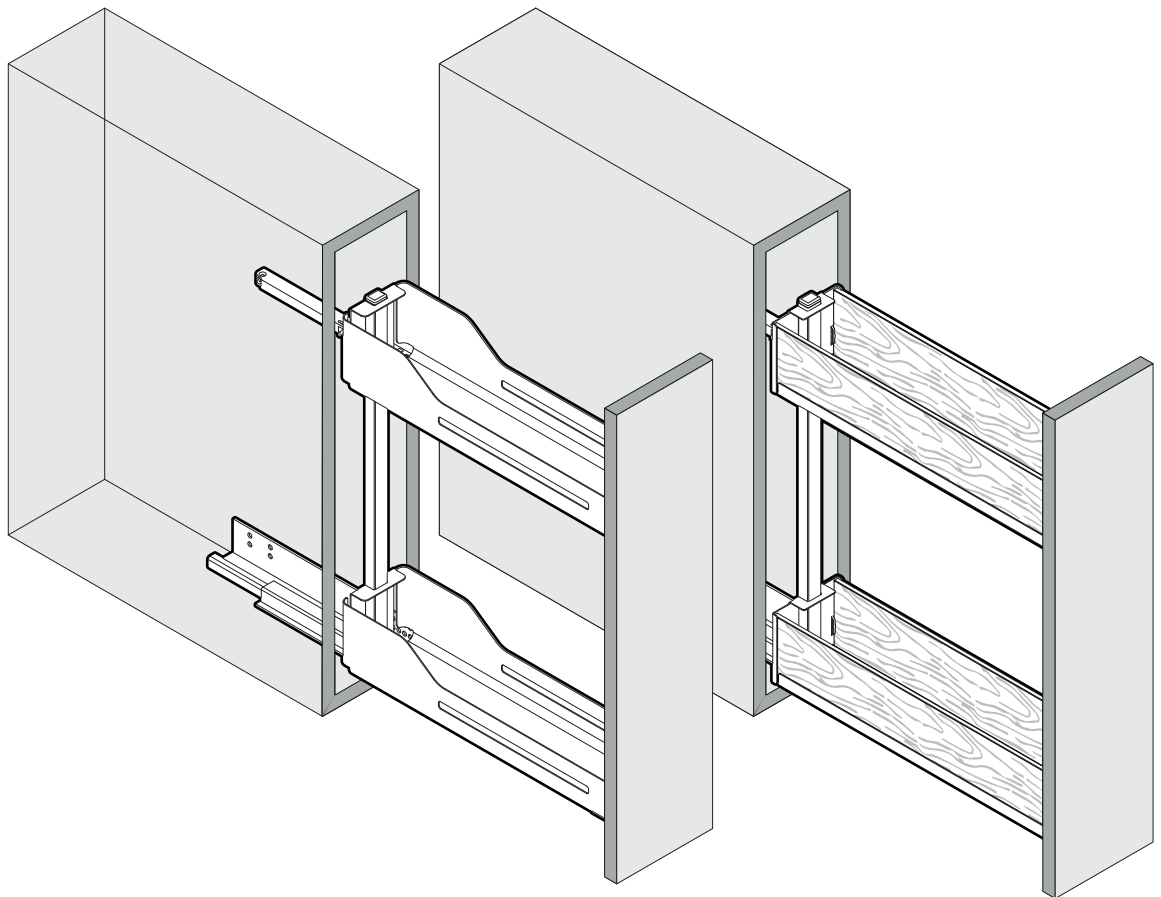

SNELLO COMFORT

—

Der Unterschrankauszug für 150/200 mm breite Elemente

Système coulissant pour armoires basses avec une largeur d'élément de 150/200 mm

Base unit extension for 150/200 mm wide units

Art.Nr.