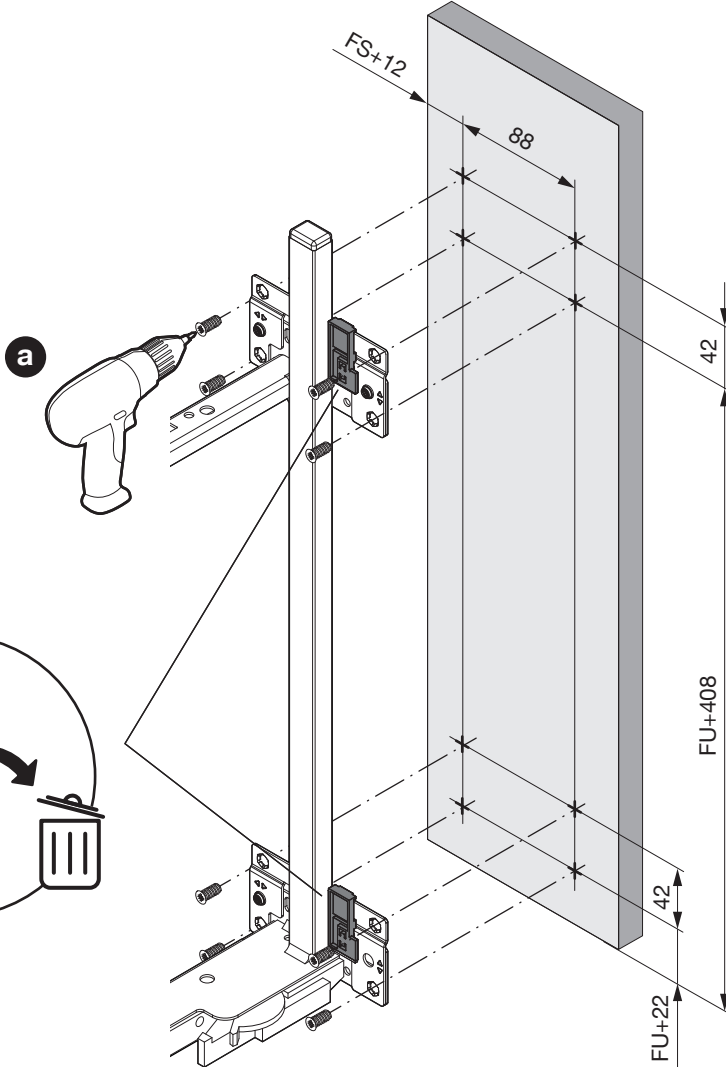

2

3

! DE Bei „Push to Open“ siehe Anleitung 950.0786.MA
FR Pour „Push to Open“ voir l'instruction 950.0786.MA
EN For „Push to Open“ see instructions 950.0786.MA