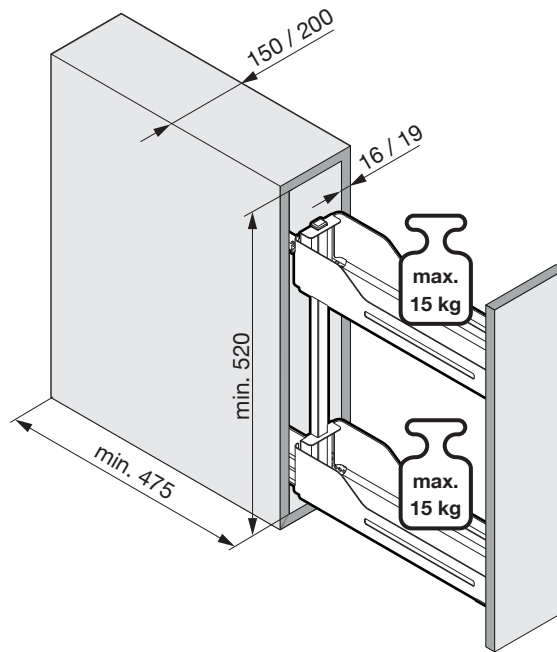

SNELLO COMFORT

—

Der Unterschrankauszug für 150/200 mm breite Elemente

Système coulissant pour armoires basses avec une largeur d'élément de 150/200 mm

Base unit extension for 150/200 mm wide units

Art.Nr.

Libell

150
200.2441.xx

200
200.2443.xx

Fioro

150
200.2453.xx

200
200.2454.xx

1

- 1x 950.0528.MA
- 1x
- 1x