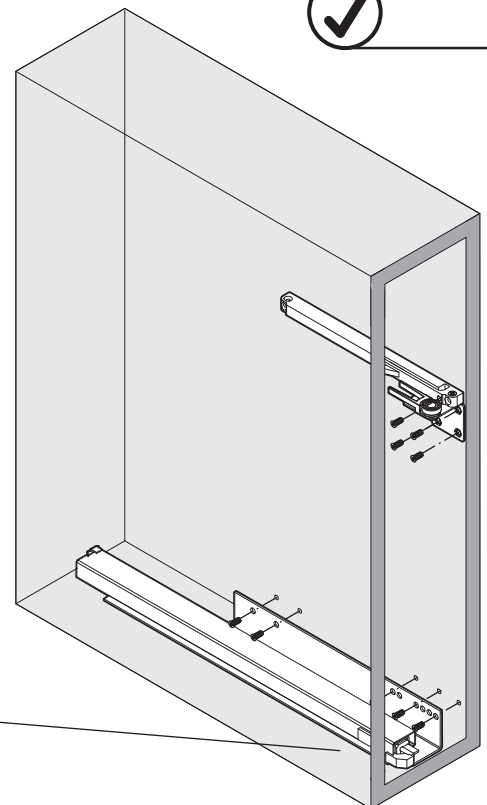

1

- 1x 950.0528.MA
- 1x
- 1x