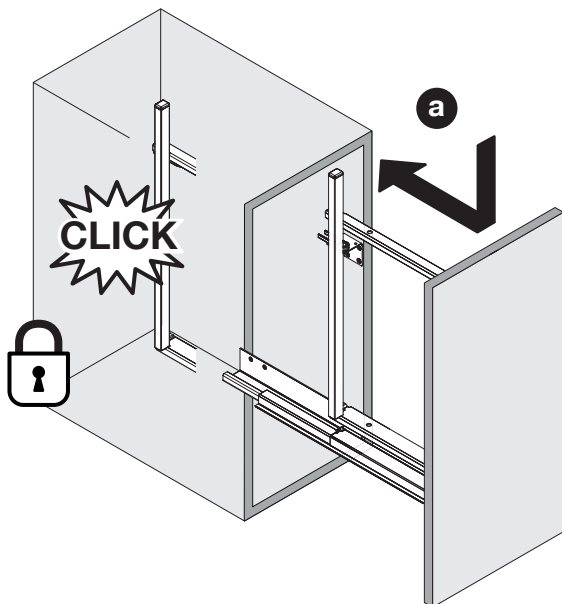

SNELLO COMFORT

Der Unterschrankauszug für 300 mm breite Elemente
 Système coulissant pour armoires basses avec une largeur d'élément de 300 mm
 Base unit extension for 300 mm wide units

Art.Nr. Libell 200.2444.xx Fioro 200.2455.xx
1x  950.0528.MA

2

3

! DE Bei „Push to Open“ siehe Anleitung 950.0786.MA
FR Pour „Push to Open“ voir l’instruction 950.0786.MA
EN For „Push to Open“ see instructions 950.0786.MA

4

- Libell**
2x
- Fioro**
2x
- 4x