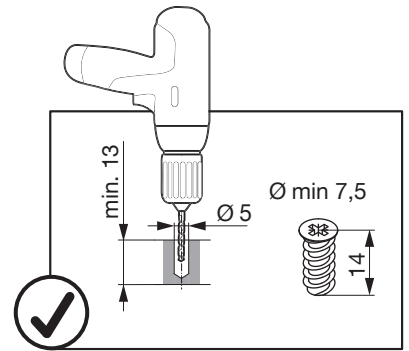

SNELLO COMFORT

Der Unterschrankauszug für 300 mm breite Elemente
 Système coulissant pour armoires basses avec une largeur d'élément de 300 mm
 Base unit extension for 300 mm wide units

Art.Nr. Libell 200.2444.xx Fioro 200.2455.xx
1x  950.0528.MA

2

3

! DE Bei „Push to Open“ siehe Anleitung 950.0786.MA
FR Pour „Push to Open“ voir l’instruction 950.0786.MA
EN For „Push to Open“ see instructions 950.0786.MA

4

- Libell**
2x
- Fioro**
2x
- 4x