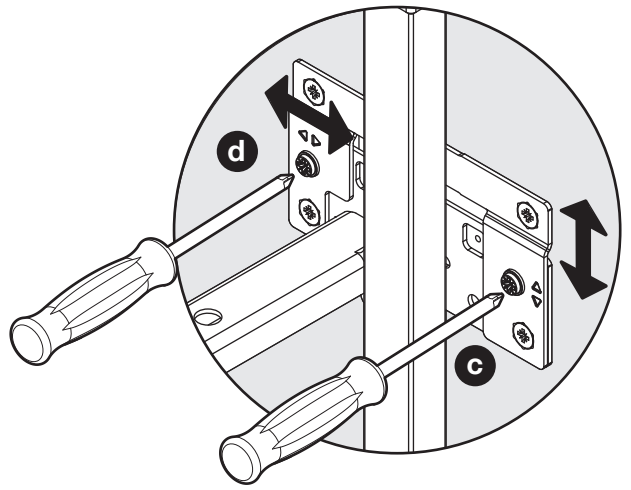

SNELLO COMFORT

Der Unterschrankauszug für 300 mm breite Elemente
 Système coulissant pour armoires basses avec une largeur d'élément de 300 mm
 Base unit extension for 300 mm wide units

Art.Nr. Libell 200.2444.xx Fioro 200.2455.xx
1x  950.0528.MA

2

3

! DE Bei „Push to Open“ siehe Anleitung 950.0786.MA
FR Pour „Push to Open“ voir l’instruction 950.0786.MA
EN For „Push to Open“ see instructions 950.0786.MA

4

- Libell**
2x
- Fioro**
2x
- 4x