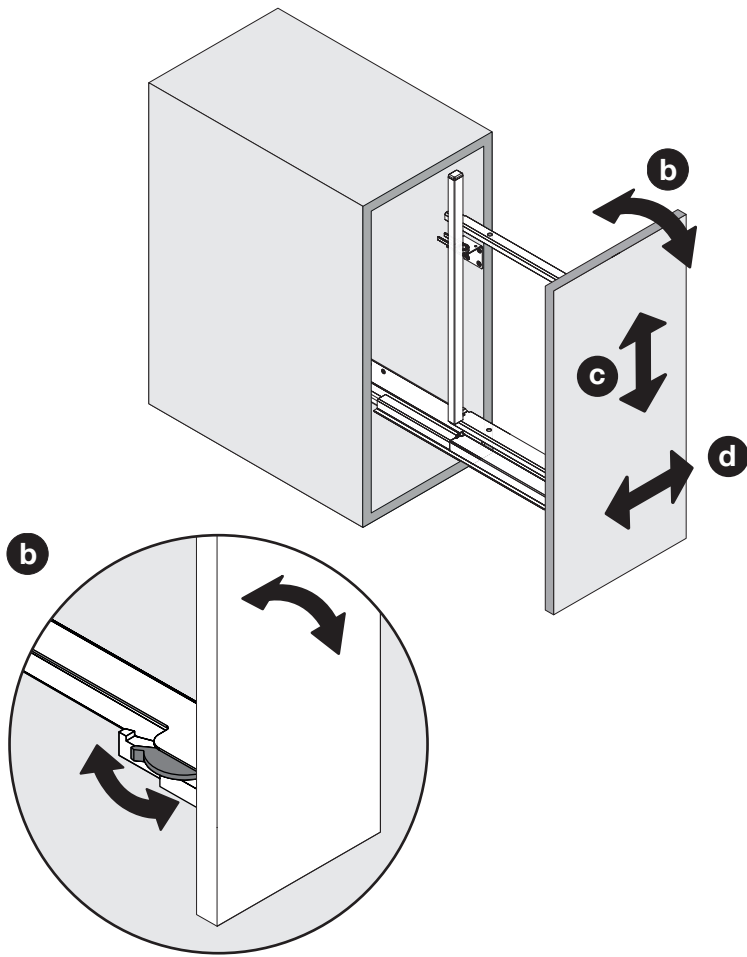

SNELLO COMFORT

Der Unterschrankauszug für 300 mm breite Elemente
 Système coulissant pour armoires basses avec une largeur d'élément de 300 mm
 Base unit extension for 300 mm wide units

Art.Nr. Libell 200.2444.xx Fioro 200.2455.xx
1x  950.0528.MA

2

3

! DE Bei „Push to Open“ siehe Anleitung 950.0786.MA
FR Pour „Push to Open“ voir l’instruction 950.0786.MA
EN For „Push to Open“ see instructions 950.0786.MA

4

- Libell**
2x
- Fioro**
2x
- 4x