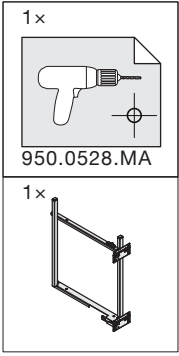

2

3

! DE Bei „Push to Open“ siehe Anleitung 950.0786.MA
FR Pour „Push to Open“ voir l’instruction 950.0786.MA
EN For „Push to Open“ see instructions 950.0786.MA