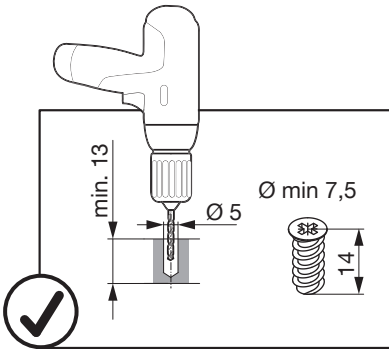

SNELLO COMFORT

Der Unterschrankauszug für 300 mm breite Elemente
 Système coulissant pour armoires basses avec une largeur d'élément de 300 mm
 Base unit extension for 300 mm wide units

Art.Nr. Libell 200.2444.xx Fioro 200.2455.xx
1x  950.0528.MA

2

3

! DE Bei „Push to Open“ siehe Anleitung 950.0786.MA
FR Pour „Push to Open“ voir l’instruction 950.0786.MA
EN For „Push to Open“ see instructions 950.0786.MA

4

- Libell**
2x
- Fioro**
2x
- 4x