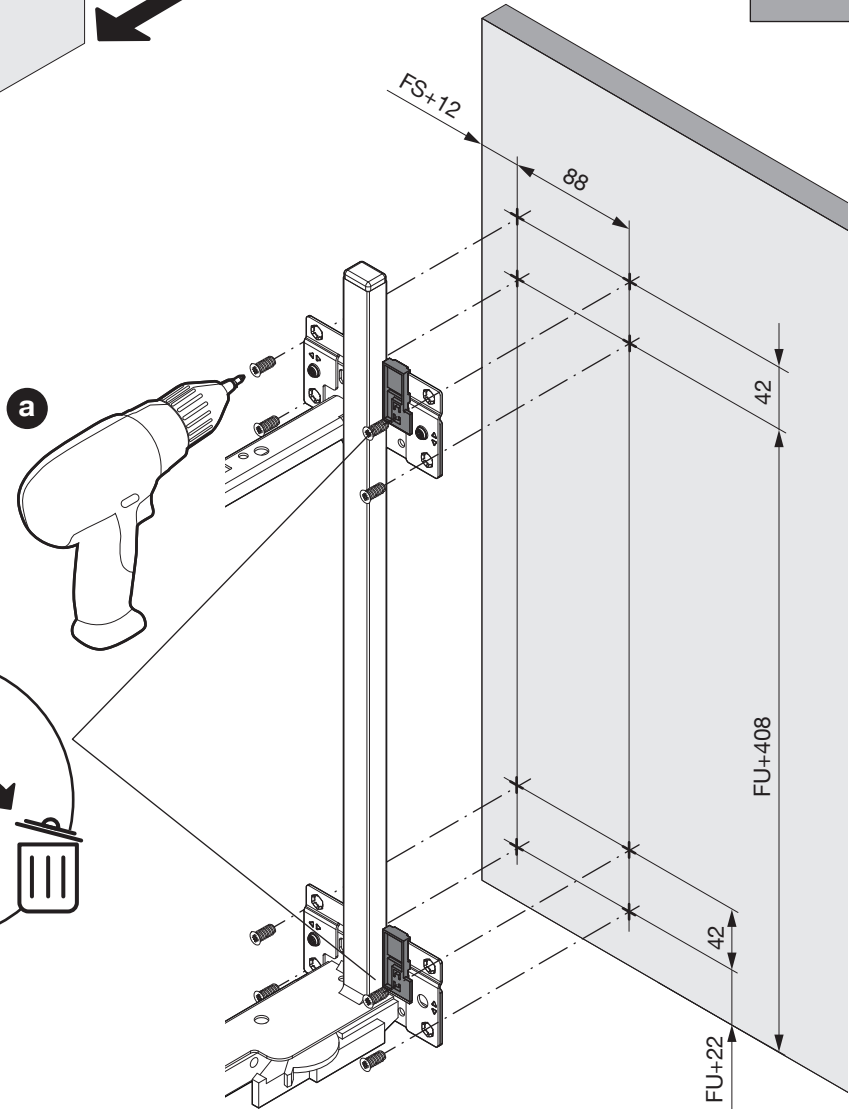

SNELLO COMFORT

Der Unterschrankauszug für 300 mm breite Elemente
 Système coulissant pour armoires basses avec une largeur d'élément de 300 mm
 Base unit extension for 300 mm wide units

Art.Nr. Libell 200.2444.xx Fioro 200.2455.xx
1x  950.0528.MA

2

3

! DE Bei „Push to Open“ siehe Anleitung 950.0786.MA
FR Pour „Push to Open“ voir l’instruction 950.0786.MA
EN For „Push to Open“ see instructions 950.0786.MA

4

- Libell**
2x
- Fioro**
2x
- 4x