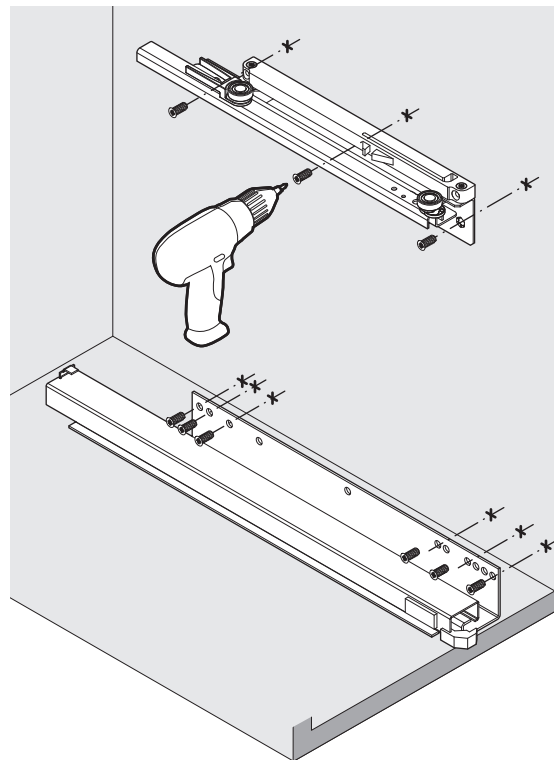

1

- 1x 950.0528.MA
- 1x
- 1x