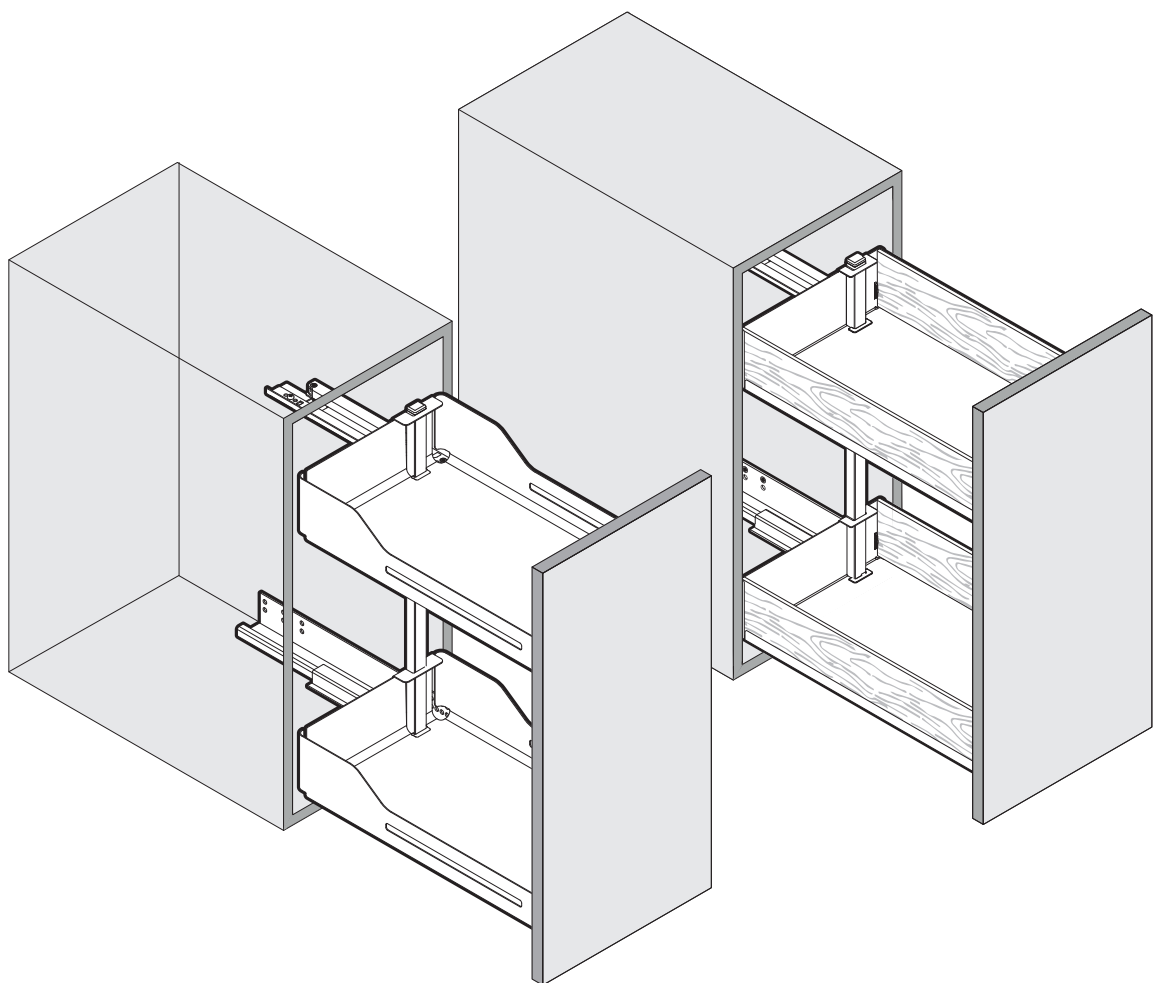

SNELLO COMFORT

Der Unterschrankauszug für 300 mm breite Elemente
 Système coulissant pour armoires basses avec une largeur d'élément de 300 mm
 Base unit extension for 300 mm wide units

Art.Nr. Libell 200.2444.xx Fioro 200.2455.xx
1x  950.0528.MA