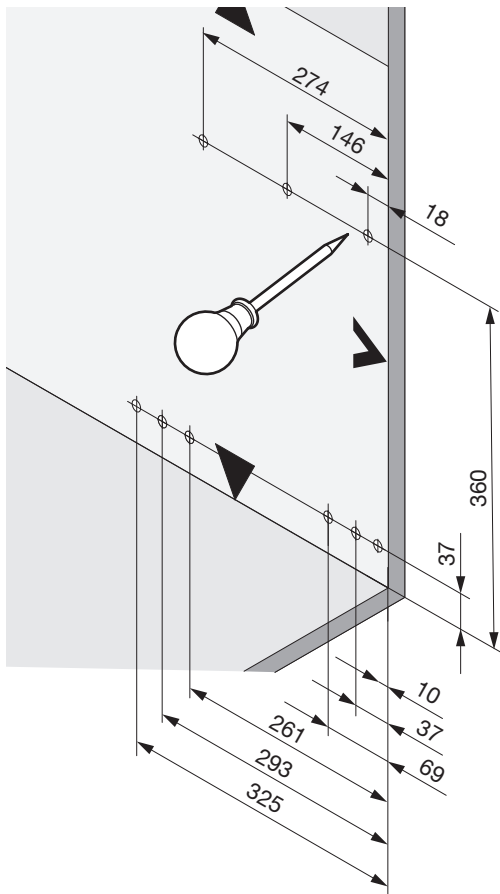

SNELLO COMFORT

Der Unterschrankauszug für 300 mm breite Elemente
 Système coulissant pour armoires basses avec une largeur d'élément de 300 mm
 Base unit extension for 300 mm wide units

Art.Nr. Libell 200.2444.xx Fioro 200.2455.xx
1x  950.0528.MA

2

3

! DE Bei „Push to Open“ siehe Anleitung 950.0786.MA
FR Pour „Push to Open“ voir l’instruction 950.0786.MA
EN For „Push to Open“ see instructions 950.0786.MA

4

- Libell**
2x
- Fioro**
2x
- 4x