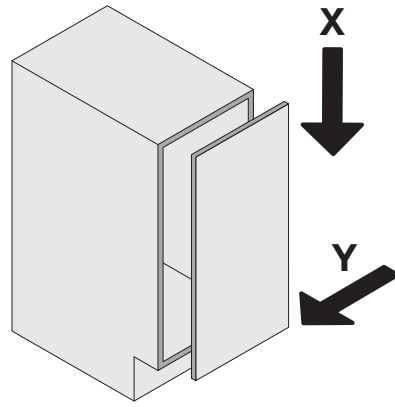

SNELLO COMFORT

Der Unterschrankauszug für 300 mm breite Elemente
 Système coulissant pour armoires basses avec une largeur d'élément de 300 mm
 Base unit extension for 300 mm wide units

Art.Nr. Libell 200.2444.xx Fioro 200.2455.xx
1x  950.0528.MA

2

3

! DE Bei „Push to Open“ siehe Anleitung 950.0786.MA
FR Pour „Push to Open“ voir l’instruction 950.0786.MA
EN For „Push to Open“ see instructions 950.0786.MA

4

- Libell**
2x
- Fioro**
2x
- 4x