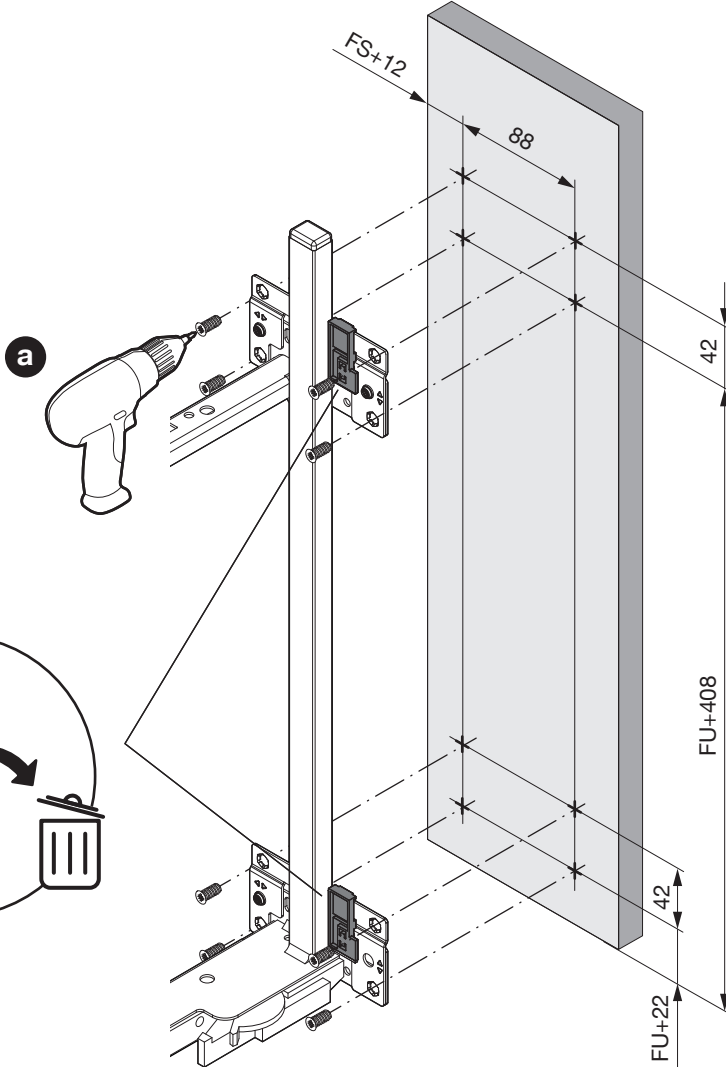

2

!
DE Bei „Push to Open“ siehe Anleitung 950.0786.MA
FR Pour „Push to Open“ voir l'instruction 950.0786.MA
EN For „Push to Open“ see instructions 950.0786.MA

3