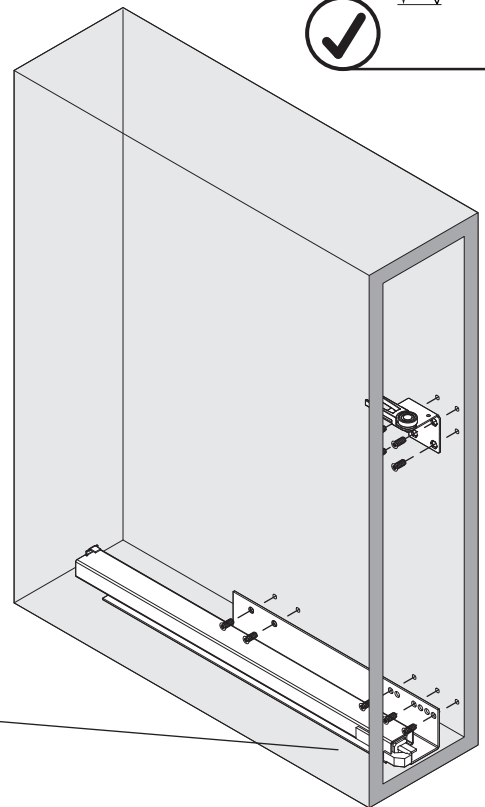

1

- 1x

  950.0528.MA
- 1x
- 1x