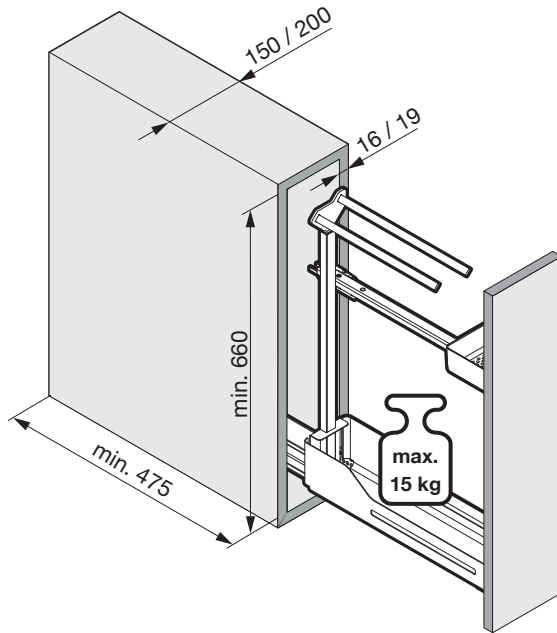

# SNELLO STANDARD

Der Handtuchauszug für 150 mm breite Elemente  
 Extension porte-serviettes pour armoires basses avec une largeur de 150 mm  
 Towel rail extension for 150 mm wide units

Art.Nr.

**Libell**  
200.2445.xx

**Fioro**

1x

2x

1x

1x

1

- 1x  
  
950.0528.MA
- 1x
- 1x

2