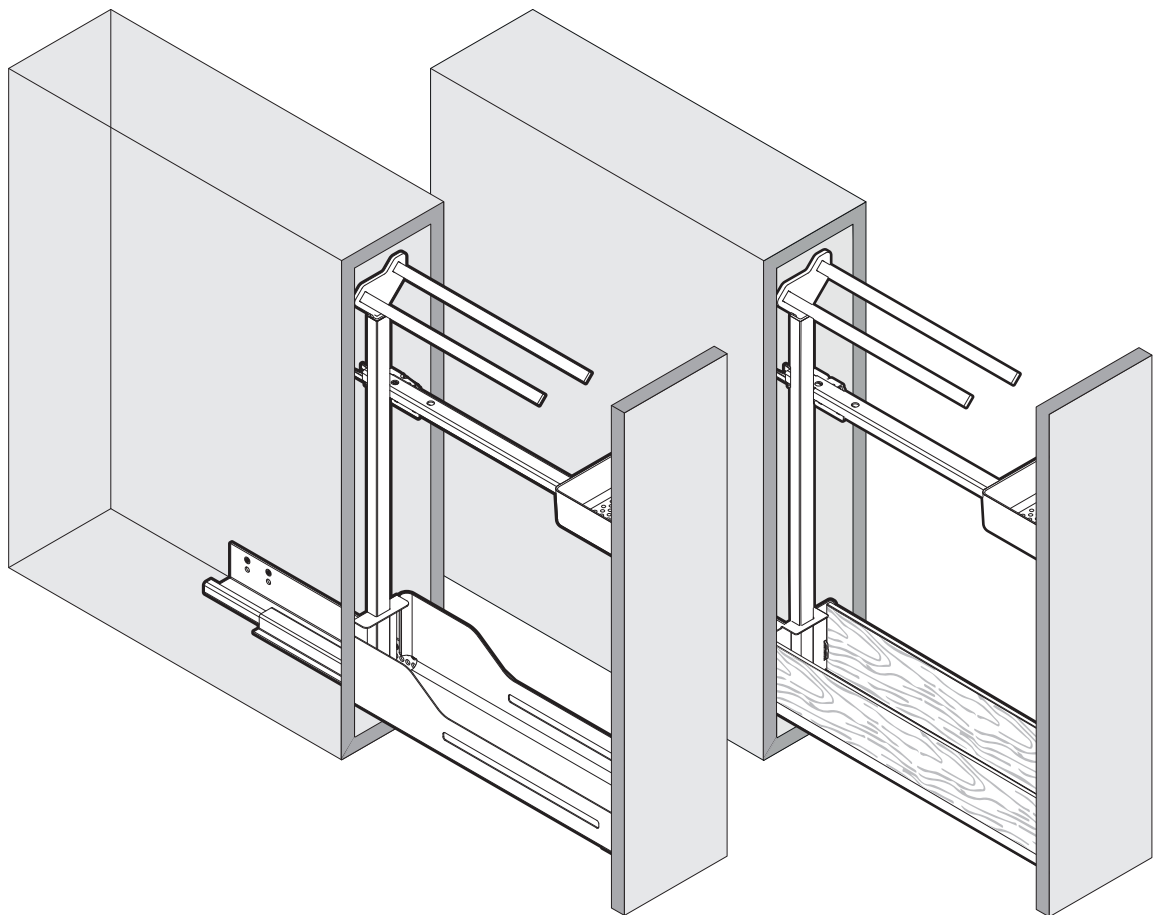

# SNELLO STANDARD

Der Handtuchauszug für 150 mm breite Elemente  
 Extension porte-serviettes pour armoires basses avec une largeur de 150 mm  
 Towel rail extension for 150 mm wide units

Art.Nr.

**Libell**  
200.2445.xx