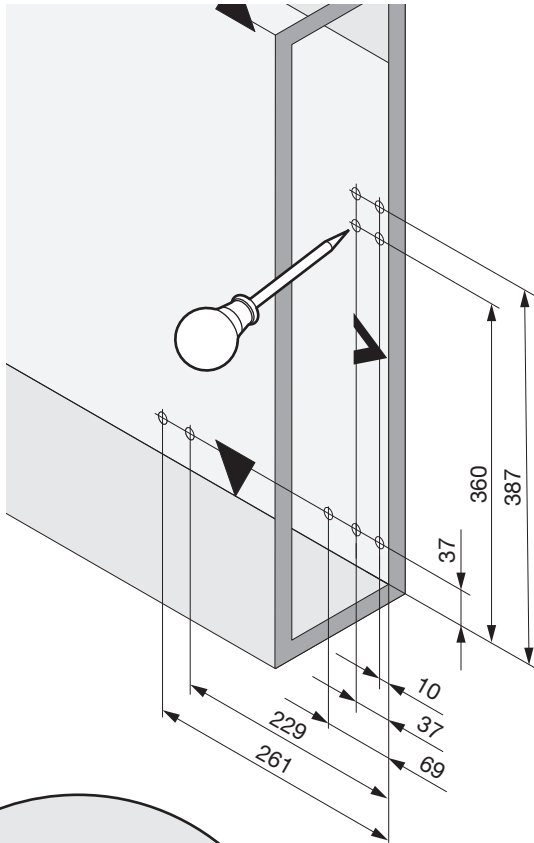

1

- 1x

  950.0528.MA
- 1x
- 1x