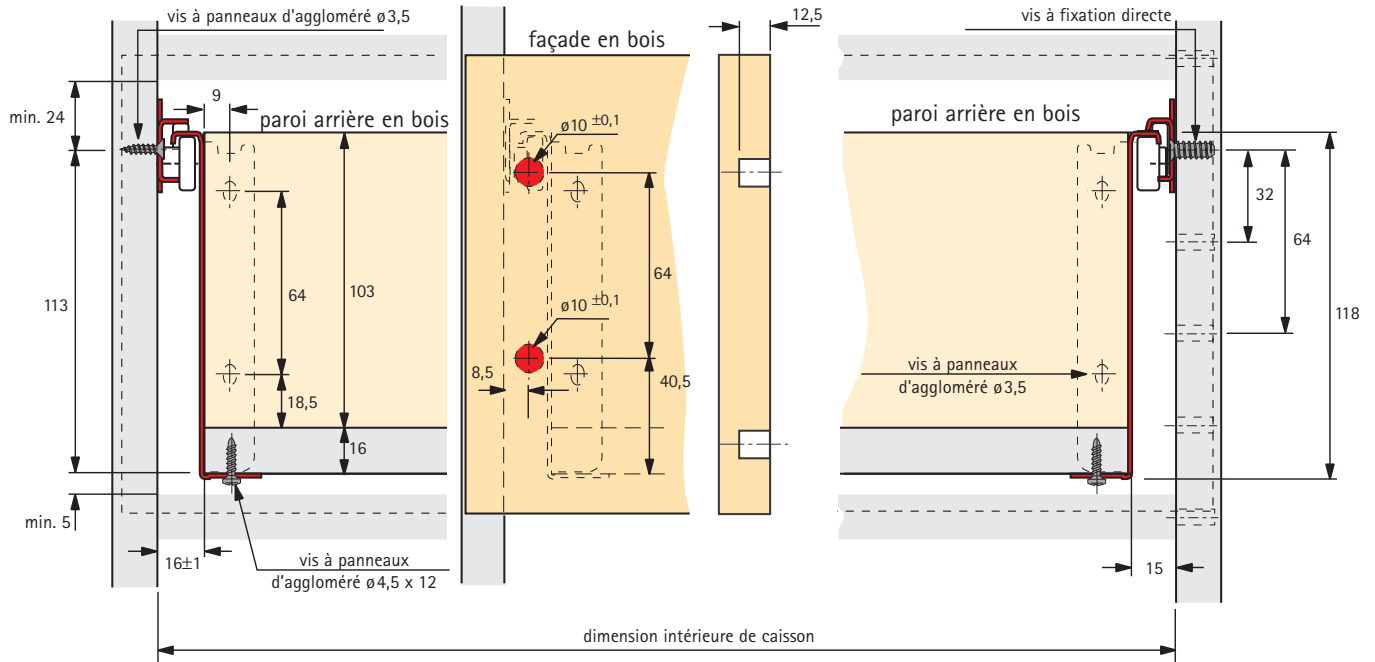

Tiroir

Vis à fixation directe à tête fraisée

Désignation	Référence	Qté
$\varnothing 6,3 \times 10,5$	051 264	200
$\varnothing 6,3 \times 14$	051 265	200

Double STOP intégré

Montage

Réglage/démontage de façade voir page 5.151