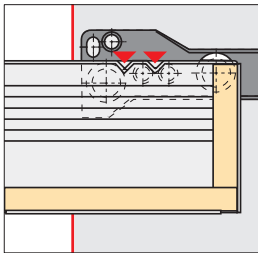

Tiroir

Vis à fixation directe à tête fraisée

Désignation	Référence	Qté
$\varnothing 6,3 \times 10,5$	051 264	200
$\varnothing 6,3 \times 14$	051 265	200

Double STOP intégré

Montage

Réglage/démontage de façade voir page 5.151