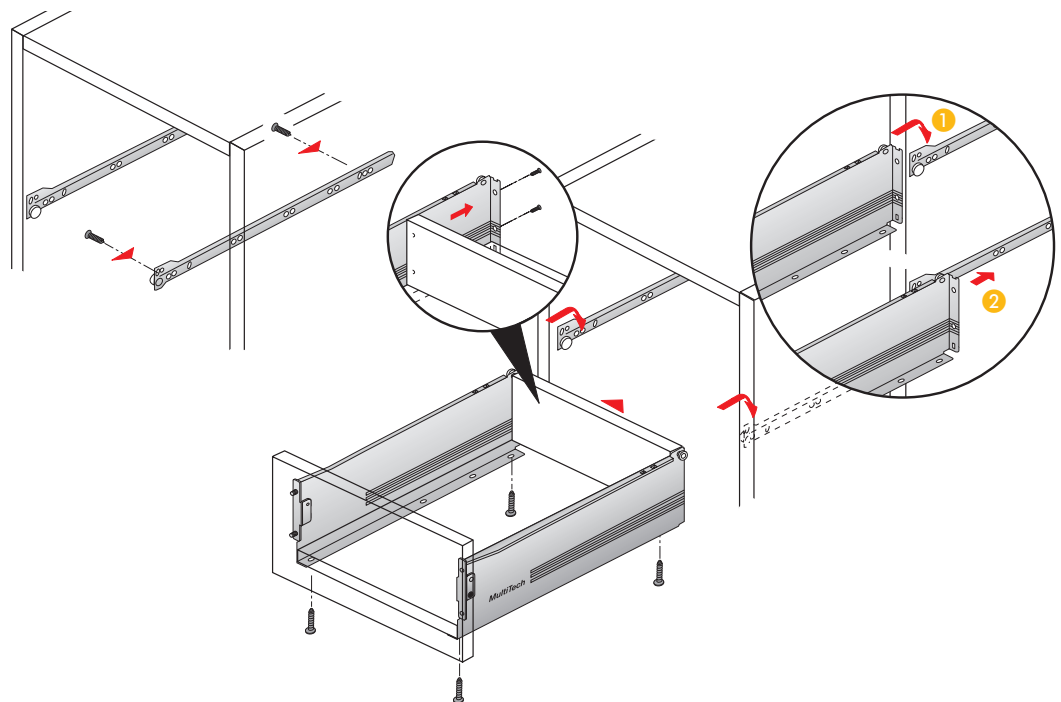

Tiroir

Vis à fixation directe à tête fraisée

Désignation	Référence	Qté
$\varnothing 6,3 \times 10,5$	051 264	200
$\varnothing 6,3 \times 14$	051 265	200

Double STOP intégré

Montage

Réglage/démontage de façade voir page 5.151