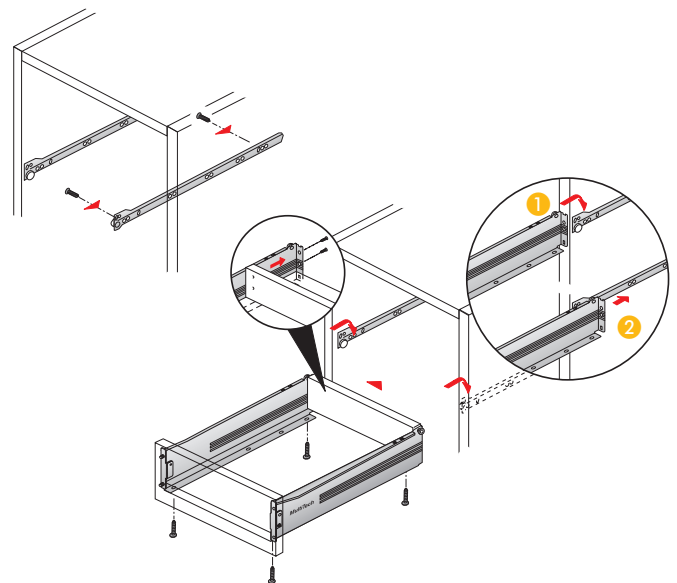

Tiroir

Vis à fixation directe à tête fraisée

Désignation	Référence	Qté
ø 6,3 x 10,5	051 264	200
ø 6,3 x 14	051 265	200

Montage façade de tiroir

Montage

Double STOP intégré

Montage façade de tiroir avec fixation avant sans outillage "Hettich MultiFix"

Montage

Façade de tiroir