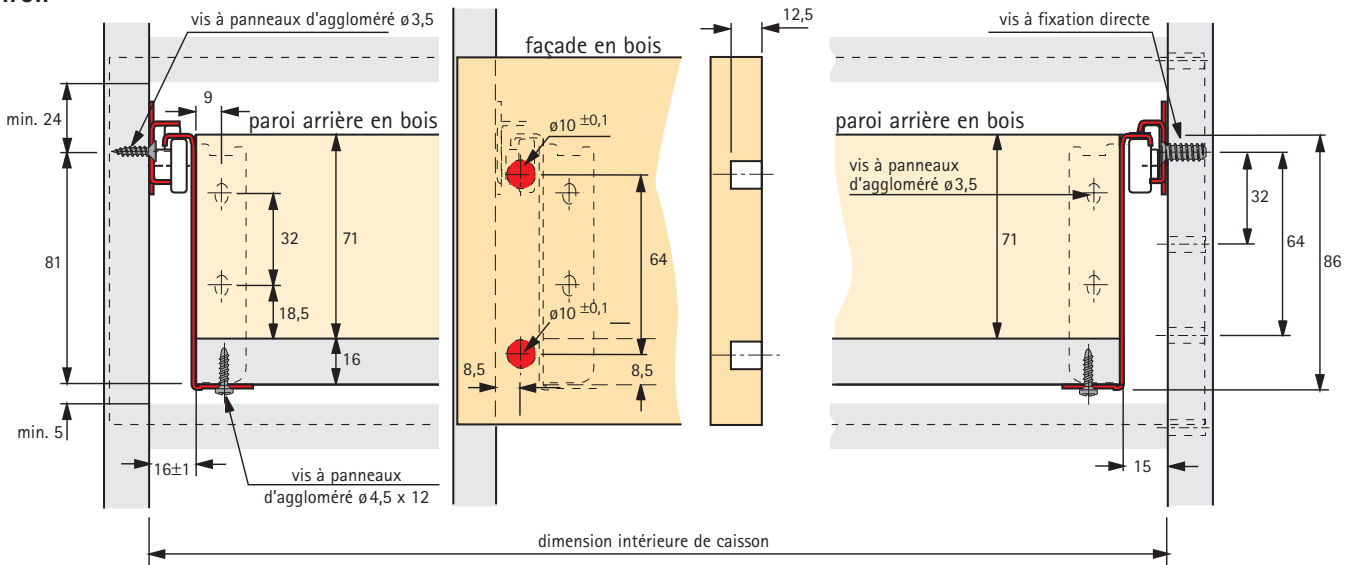

Tiroir

Vis à fixation directe à tête fraisée

Désignation	Référence	Qté
ø 6,3 x 10,5	051 264	200
ø 6,3 x 14	051 265	200

Montage façade de tiroir

Montage

Double STOP intégré

Montage façade de tiroir avec fixation avant sans outillage "Hettich MultiFix"

Montage

Façade de tiroir