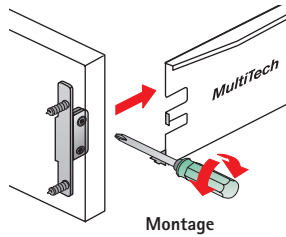

Tiroir

Vis à fixation directe à tête fraisée

Désignation	Référence	Qté
ø 6,3 x 10,5	051 264	200
ø 6,3 x 14	051 265	200

Montage façade de tiroir

Montage

Double STOP intégré

Montage façade de tiroir avec fixation avant sans outillage "Hettich MultiFix"

Montage

Façade de tiroir