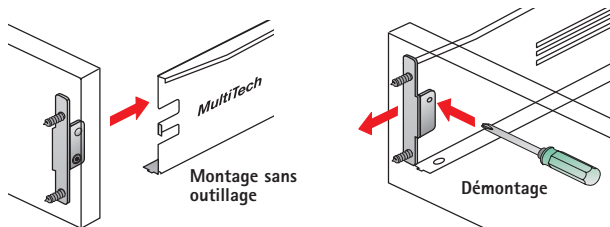

Tiroir

Vis à fixation directe à tête fraisée

Désignation	Référence	Qté
ø 6,3 x 10,5	051 264	200
ø 6,3 x 14	051 265	200

Montage façade de tiroir

Montage

Double STOP intégré

Montage façade de tiroir avec fixation avant sans outillage "Hettich MultiFix"

Montage

Façade de tiroir