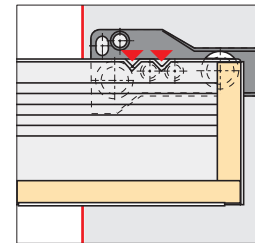

Tiroir

Vis à fixation directe à tête fraisée

Désignation	Référence	Qté
ø 6,3 x 10,5	051 264	200
ø 6,3 x 14	051 265	200

Montage façade de tiroir

Montage

Double STOP intégré

Montage façade de tiroir avec fixation avant sans outillage "Hettich MultiFix"

Montage

Façade de tiroir