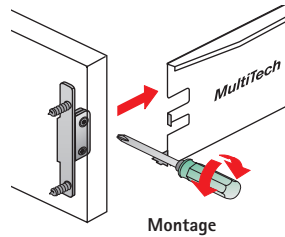

Tiroir

Vis à fixation directe à tête
fraisée

Désignation	Référence	Qté
ø 6,3 x 10,5	051 264	200
ø 6,3 x 14	051 265	200

Montage façade de tiroir

Double STOP intégré

Montage façade de tiroir avant sans outillage "Hettich MultiFix"

Montage

Façade de tiroir