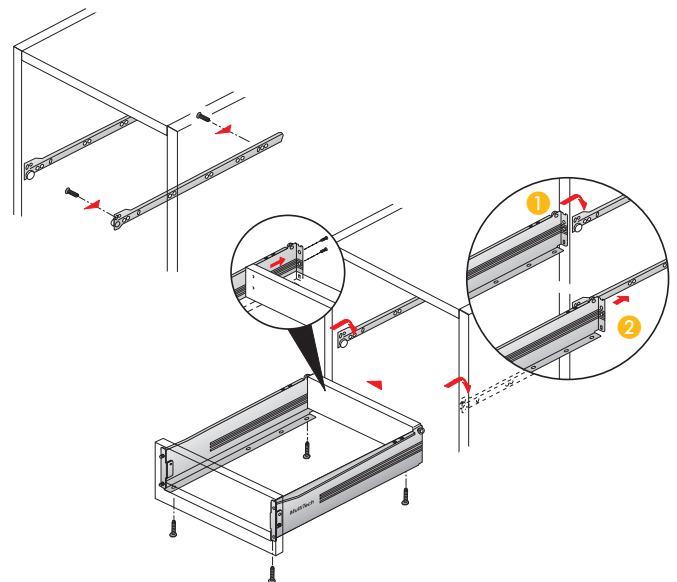

Tiroir

Vis à fixation directe à tête
fraisée

Désignation	Référence	Qté
ø 6,3 x 10,5	051 264	200
ø 6,3 x 14	051 265	200

Montage façade de tiroir

Double STOP intégré

Montage façade de tiroir avant sans outillage "Hettich MultiFix"

Montage

Façade de tiroir