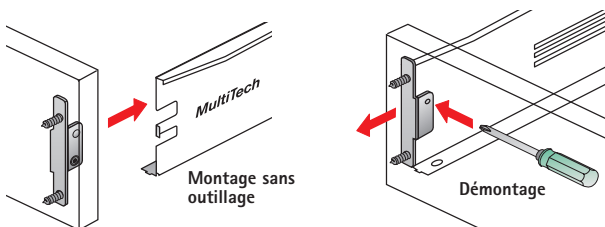

Tiroir

Vis à fixation directe à tête
fraisée

Désignation	Référence	Qté
ø 6,3 x 10,5	051 264	200
ø 6,3 x 14	051 265	200

Montage façade de tiroir

Double STOP intégré

Montage façade de tiroir avant sans outillage "Hettich MultiFix"

Montage

Façade de tiroir