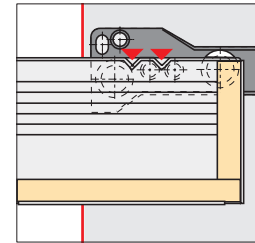

Tiroir

Vis à fixation directe à tête
fraisée

Désignation	Référence	Qté
ø 6,3 x 10,5	051 264	200
ø 6,3 x 14	051 265	200

Montage façade de tiroir

Double STOP intégré

Montage façade de tiroir avant sans outillage "Hettich MultiFix"

Montage

Façade de tiroir