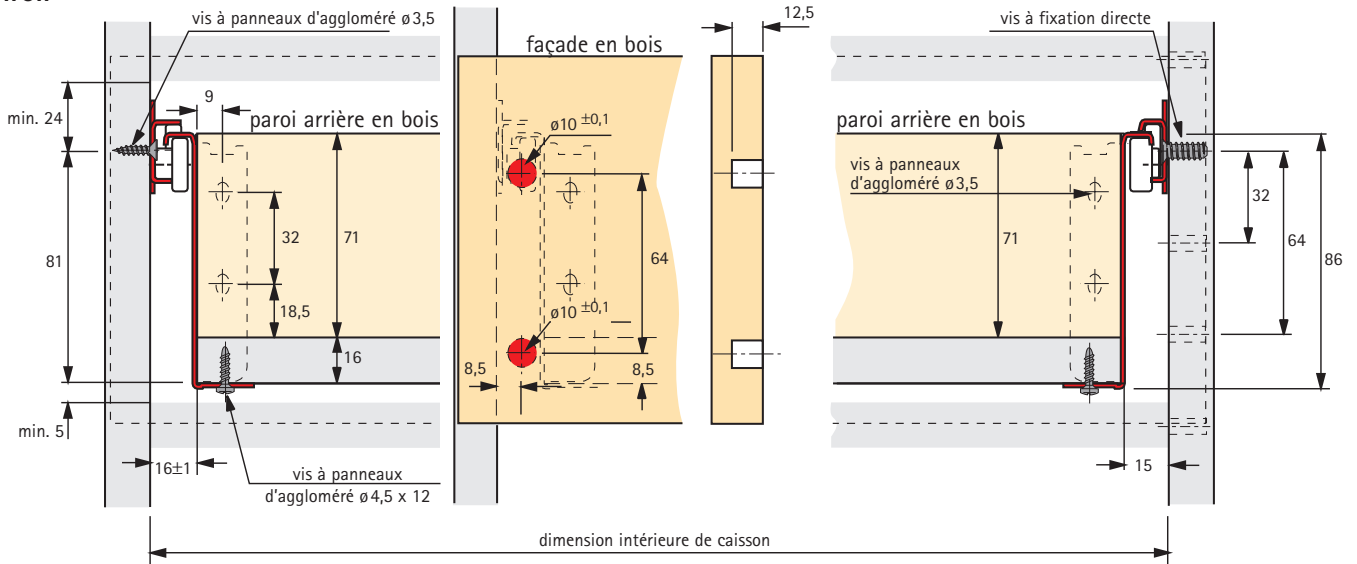

Tiroir

Vis à fixation directe à tête
fraisée

Désignation	Référence	Qté
ø 6,3 x 10,5	051 264	200
ø 6,3 x 14	051 265	200

Montage façade de tiroir

Double STOP intégré

Montage façade de tiroir avant sans outillage "Hettich MultiFix"

Montage

Façade de tiroir