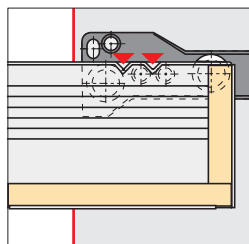

Double STOP intégré