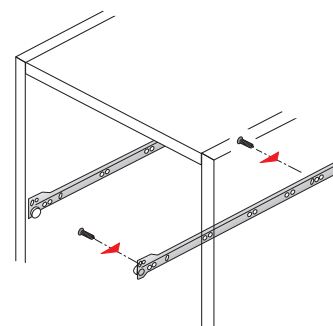

## Tiroir

Vis à fixation directe à tête fraisée

Désignation	Référence	Qté
$\varnothing$ 6,3 x 10,5	051 264	200
$\varnothing$ 6,3 x 14	051 265	200

## Double STOP intégré

## Façade de tiroir