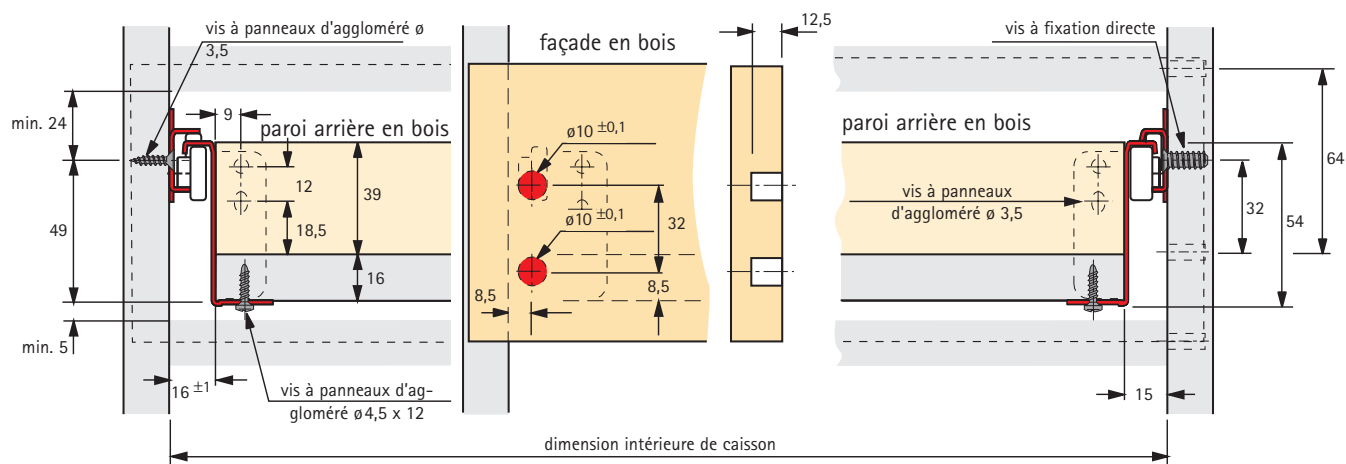

## Tiroir

Vis à fixation directe à tête fraisée

Désignation	Référence	Qté
$\varnothing$ 6,3 x 10,5	051 264	200
$\varnothing$ 6,3 x 14	051 265	200

## Double STOP intégré

## Montage