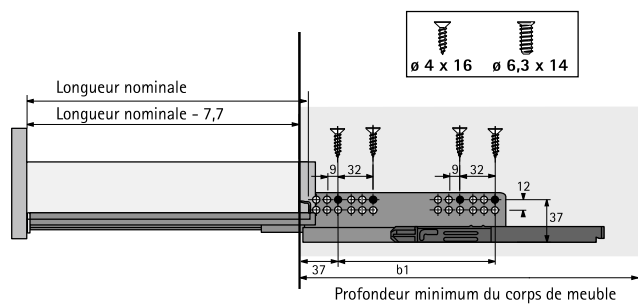

# Système de tiroirs à double paroi InnoTech Atira

- ▶ Tiroir à casseroles avec tringle, hauteur 144 mm
- ▶ Acier époxy argent / blanc / anthracite

## Dimensions d'installation / Dimensions de montage

## Positions de fixation de la coulisse pour tiroir Quadro V6

Longueur nominale mm	Entraxe des trous b1 mm
260	160
300	160
350	160
420	224
470	256
520	256

**Remarque :**  
 Vous trouverez d'autres informations au chapitre sur les coulisses.