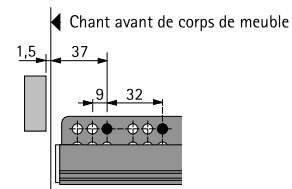

# Système de tiroirs à double paroi InnoTech Atira

- ▶ Tiroir à casseroles avec tringle, hauteur 144 mm
- ▶ Acier époxy argent / blanc / anthracite

## Dimensions d'installation / Dimensions de montage

## Positions de fixation de la coulisse pour tiroir Quadro V6

Longueur nominale mm	Entraxe des trous b1 mm
260	160
300	160
350	160
420	224
470	256
520	256

**Remarque :**  
 Vous trouverez d'autres informations au chapitre sur les coulisses.