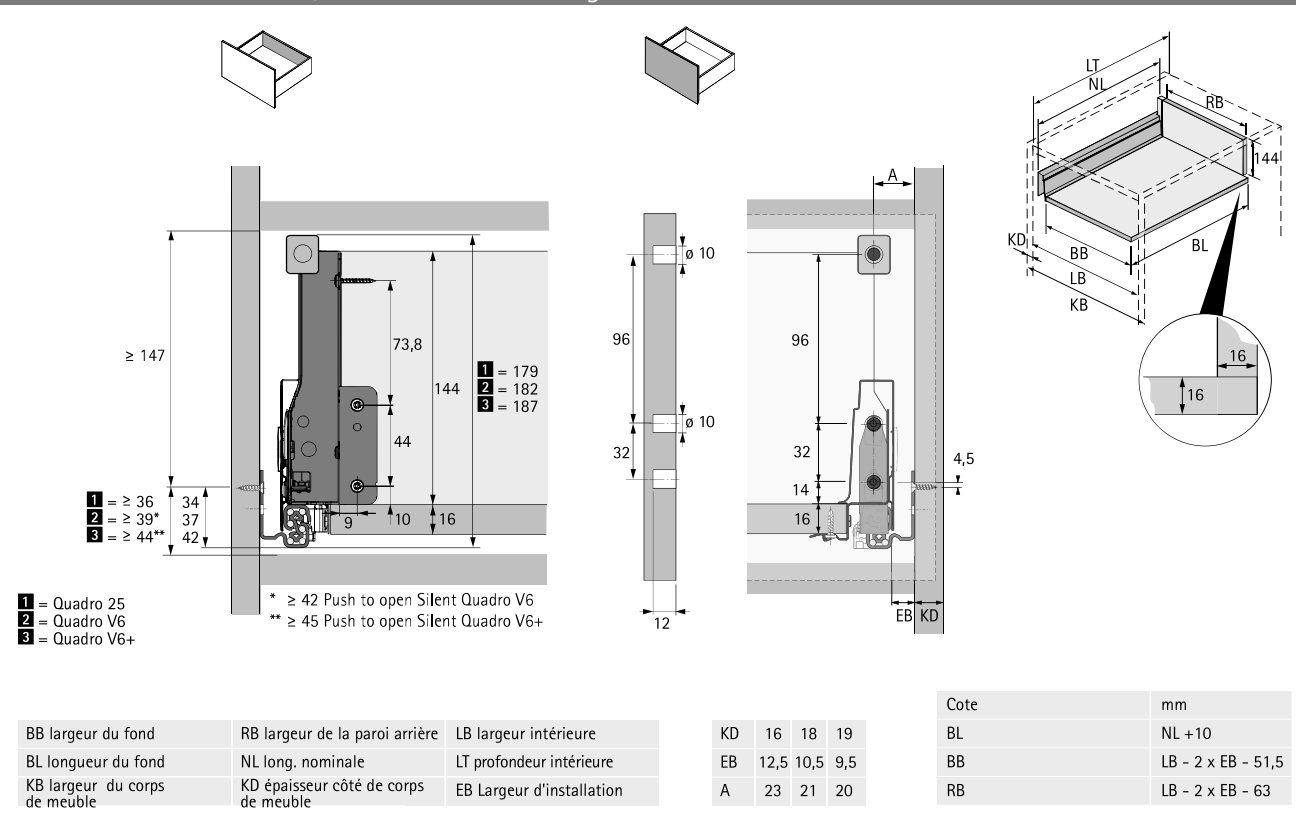

# Système de tiroirs à double paroi InnoTech Atira

- ▶ Tiroir à casseroles avec tringle, hauteur 144 mm
- ▶ Acier époxy argent / blanc / anthracite

## Dimensions d'installation / Dimensions de montage

## Positions de fixation de la coulisse pour tiroir Quadro V6

Longueur nominale mm	Entraxe des trous b1 mm
260	160
300	160
350	160
420	224
470	256
520	256

**Remarque :**  
 Vous trouverez d'autres informations au chapitre sur les coulisses.