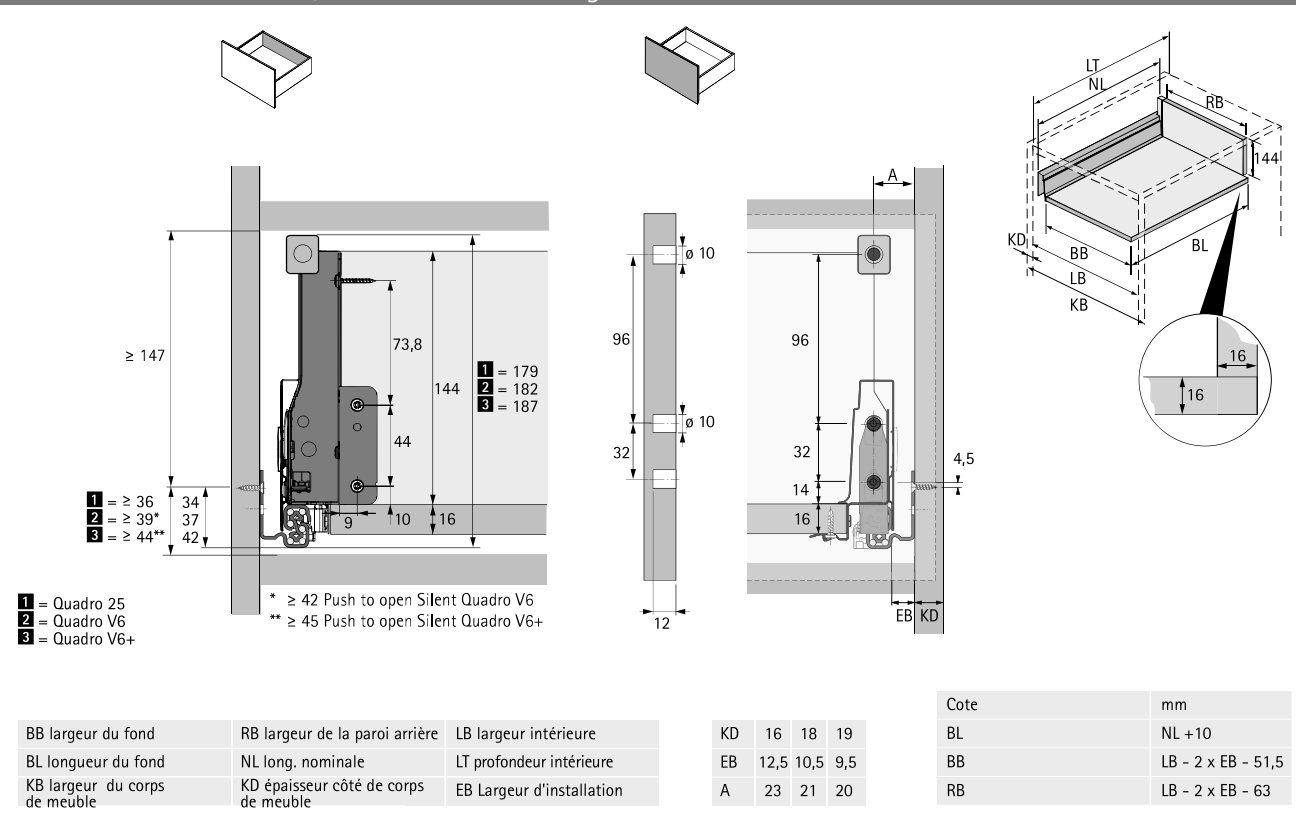

Système de tiroirs à double paroi InnoTech Atira

- ▶ Tiroir à casseroles avec tringle, hauteur 144 mm
- ▶ Acier époxy argent / blanc / anthracite

Dimensions d'installation / Dimensions de montage

Positions de fixation de la coulisse pour tiroir Quadro V6