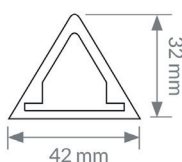

▲ BUTÉE LINÉAIRE EN DELTA

La butée linéaire Delta protège les murs mais aussi les chariots, convoyeurs... des chocs importants. Elle peut également se fixer au sol.

- 4 couleurs disponibles

LES + PRODUITS

- Excellent amorti lors de chocs importants (forme en triangle)
- Durable, incassable
- Usages multiples : sols, murs, convoyeurs, chariots...

Anti-chocs

À visser

À coller

Le fer plat permet une pose plus facile

Référence	Longueur	Largeur	Hauteur	Dimensions du fer plat (option)	Matière	Poids	Prix unitaire	Unité
601 381	10 m	42 mm	32 mm	16 x 3 mm	SEBS	6,70 kg		Pièce
601 382	2,5 m	75 mm	60 mm	50 x 5 mm		5,40 kg		
601 383		110 mm	85 mm	45 x 5 mm		9,75 kg		

Fer plat sur option, 6,80 € / mètre linéaire

Y AVEZ-VOUS PENSÉ ?

PRIMAIRE D'ACCROCHAGE
REF : 801 529
PRIX : 17.50 €
P. 108

COLLE POUR SEBS
REF : 801 523
PRIX : 18.30 €
P. 107

Option Fer plat à préciser à la commande.
Un devis vous sera alors envoyé.