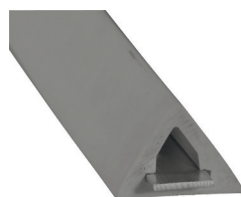

### ▲ BUTÉE LINÉAIRE EN DELTA

La butée linéaire Delta protège les murs mais aussi les chariots, convoyeurs... des chocs importants. Elle peut également se fixer au sol.

- 4 couleurs disponibles

#### LES + PRODUITS

- ▶ Excellent amorti lors de chocs importants (forme en triangle)
- ▶ Durable, incassable
- ▶ Usages multiples : sols, murs, convoyeurs, chariots...

Anti-chocs

À visser

À coller

Le fer plat permet une pose plus facile

Référence	Longueur	Largeur	Hauteur	Dimensions du fer plat (option)	Matière	Poids	Prix unitaire	Unité
601 381	10 m	42 mm	32 mm	16 x 3 mm	SEBS	6,70 kg		Pièce
601 382	2,5 m	75 mm	60 mm	50 x 5 mm		5,40 kg		
601 383		110 mm	85 mm	45 x 5 mm		9,75 kg		

### Y AVEZ-VOUS PENSÉ ?

**PRIMAIRE D'ACCROCHAGE**  
REF : 801 529  
PRIX : 17.50 €  
P. 108

**COLLE POUR SEBS**  
REF : 801 523  
PRIX : 18.30 €  
P. 107

Option Fer plat à préciser à la commande.  
Un devis vous sera alors envoyé.