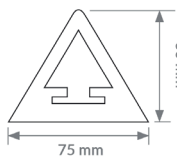

▲ BUTÉE LINÉAIRE EN DELTA

La butée linéaire Delta protège les murs mais aussi les chariots, convoyeurs... des chocs importants. Elle peut également se fixer au sol.

- 4 couleurs disponibles

LES + PRODUITS

- Excellent amorti lors de chocs importants (forme en triangle)
- Durable, incassable
- Usages multiples : sols, murs, convoyeurs, chariots...

Anti-chocs

À visser

À coller

Le fer plat permet une pose plus facile

Référence	Longueur	Largeur	Hauteur	Dimensions du fer plat (option)	Matière	Poids	Prix unitaire	Unité
601 381	10 m	42 mm	32 mm	16 x 3 mm	SEBS	6,70 kg		Pièce
601 382	2,5 m	75 mm	60 mm	50 x 5 mm		5,40 kg		
601 383		110 mm	85 mm	45 x 5 mm		9,75 kg		

Fer plat sur option, 6,80 € / mètre linéaire

Y AVEZ-VOUS PENSÉ ?

PRIMAIRE D'ACCROCHAGE
REF : 801 529
PRIX : 17.50 €
P. 108

COLLE POUR SEBS
REF : 801 523
PRIX : 18.30 €
P. 107

Option Fer plat à préciser à la commande.
Un devis vous sera alors envoyé.