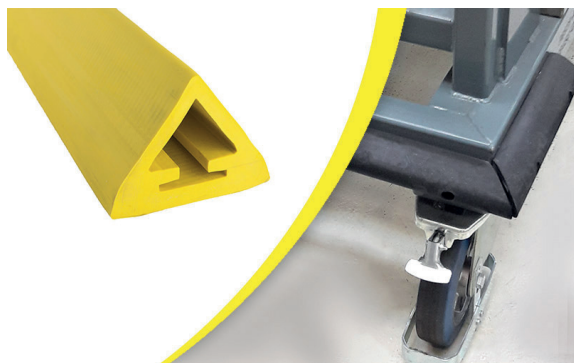

### ▲ BUTÉE LINÉAIRE EN DELTA

La butée linéaire Delta protège les murs mais aussi les chariots, convoyeurs... des chocs importants. Elle peut également se fixer au sol.

- 4 couleurs disponibles

#### LES + PRODUITS

- ▶ Excellent amorti lors de chocs importants (forme en triangle)
- ▶ Durable, incassable
- ▶ Usages multiples : sols, murs, convoyeurs, chariots...

Anti-chocs

À visser

À coller

Le fer plat permet une pose plus facile

Référence	Longueur	Largeur	Hauteur	Dimensions du fer plat (option)	Matière	Poids	Prix unitaire	Unité
601 381	10 m	42 mm	32 mm	16 x 3 mm	SEBS	6,70 kg		Pièce
601 382	2,5 m	75 mm	60 mm	50 x 5 mm		5,40 kg		
601 383		110 mm	85 mm	45 x 5 mm		9,75 kg		