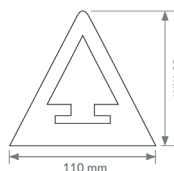

▲ BUTÉE LINÉAIRE EN DELTA

La butée linéaire Delta protège les murs mais aussi les chariots, convoyeurs... des chocs importants. Elle peut également se fixer au sol.

- 4 couleurs disponibles

LES + PRODUITS

- Excellent amorti lors de chocs importants (forme en triangle)
- Durable, incassable
- Usages multiples : sols, murs, convoyeurs, chariots...

Anti-chocs

À visser

À coller

Le fer plat permet une pose plus facile

Référence	Longueur	Largeur	Hauteur	Dimensions du fer plat (option)	Matière	Poids	Prix unitaire	Unité
601 381	10 m	42 mm	32 mm	16 x 3 mm	SEBS	6,70 kg		Pièce
601 382	2,5 m	75 mm	60 mm	50 x 5 mm		5,40 kg		
601 383		110 mm	85 mm	45 x 5 mm		9,75 kg		

Fer plat sur option, 6,80 € / mètre linéaire

Y AVEZ-VOUS PENSÉ ?

PRIMAIRE D'ACCROCHAGE
REF : 801 529
PRIX : 17.50 €
P. 108

COLLE POUR SEBS
REF : 801 523
PRIX : 18.30 €
P. 107

Option Fer plat à préciser à la commande.
Un devis vous sera alors envoyé.