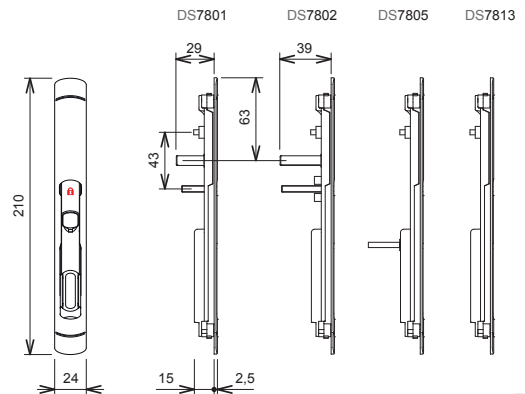

"SOLÈNE" & "SOLENA"

Poignées encastrées à carré rotatif de 7mm

Pour une application autre que sur SEREINE ou le PVC, nous consulter.

Désignation	Référence	Poignée		Manoeuvre		Pour profil de
		Intérieure	Extérieure	Fixe	Mobile	
Coquille SOLÈNE Pour montage simple Pose par bridage 1 seule vis de fixation	DS7550*	✓			✓	31 à 46mm
	DS7551*	✓			✓	42 à 66mm
	DS7574	✓	✓	✓		

* Main à préciser lors de la commande

Désignation	Référence	Poignée		Manoeuvre		Pour profil de
		Intérieure	Extérieure	Fixe	Mobile	
Coquille SOLENA Pour montage double Pose par bridage 1 seule vis de fixation	DS7801*	✓			✓	31 à 46mm
	DS7802*	✓			✓	42 à 66mm
	DS7805		✓		✓	
	DS7813	✓	✓	✓		

Exemple :
DS7801 + DS7805