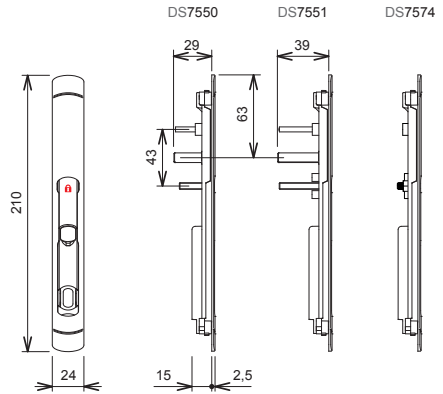

"SOLÈNE" & "SOLENA"

Poignées encastrées à carré rotatif de 7mm

Pour une application autre que sur SEREINE ou le PVC, nous consulter.

Désignation	Référence	Poignée		Manoeuvre		Pour profil de
		Intérieure	Extérieure	Fixe	Mobile	
Coquille SOLÈNE Pour montage simple Pose par bridage 1 seule vis de fixation	DS7550*	✓			✓	31 à 46mm
	DS7551*	✓			✓	42 à 66mm
	DS7574	✓	✓	✓		

* Main à préciser lors de la commande

Désignation	Référence	Poignée		Manoeuvre		Pour profil de
		Intérieure	Extérieure	Fixe	Mobile	
Coquille SOLENA Pour montage double Pose par bridage 1 seule vis de fixation	DS7801*	✓			✓	31 à 46mm
	DS7802*	✓			✓	42 à 66mm
	DS7805		✓		✓	
	DS7813	✓	✓	✓		

Exemple :
DS7801 + DS7805