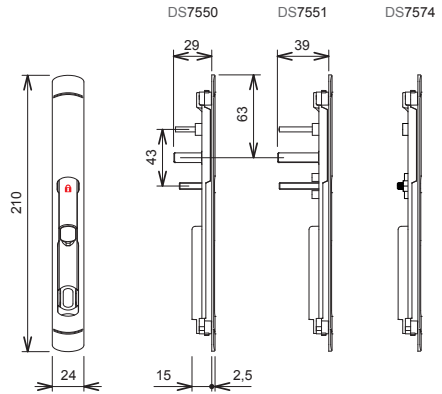

"SOLÈNE" & "SOLENA"

Poignées encastrées à carré rotatif de 7mm

Pour une application autre que sur SEREINE ou le PVC, nous consulter.

Désignation	Référence	Poignée		Manoeuvre		Pour profil de
		Intérieure	Extérieure	Fixe	Mobile	
Coquille SOLÈNE Pour montage simple Pose par bridage 1 seule vis de fixation	DS7550*	✓			✓	31 à 46mm
	DS7551*	✓			✓	42 à 66mm
	DS7574	✓	✓	✓		

* Main à préciser lors de la commande

Désignation	Référence	Poignée		Manoeuvre		Pour profil de
		Intérieure	Extérieure	Fixe	Mobile	
Coquille SOLENA Pour montage double Pose par bridage 1 seule vis de fixation	DS7801*	✓			✓	31 à 46mm
	DS7802*	✓			✓	42 à 66mm
	DS7805		✓		✓	
	DS7813	✓	✓	✓		

Exemple :
DS7801 + DS7805