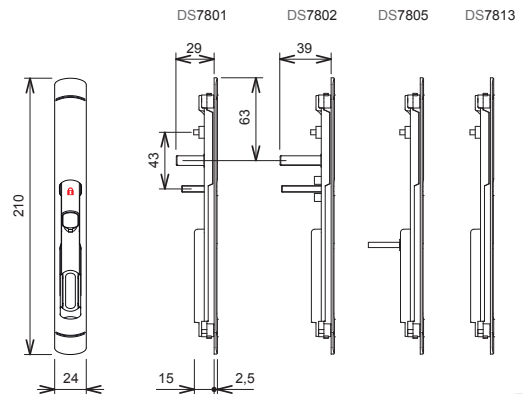

"SOLÈNE" & "SOLENA"

Poignées encastrées à carré rotatif de 7mm

Pour une application autre que sur SEREINE ou le PVC, nous consulter.

Désignation	Référence	Poignée		Manoeuvre		Pour profil de
		Intérieure	Extérieure	Fixe	Mobile	
Coquille SOLÈNE Pour montage simple Pose par bridage 1 seule vis de fixation	DS7550*	✓			✓	31 à 46mm
	DS7551*	✓			✓	42 à 66mm
	DS7574	✓	✓	✓		

* Main à préciser lors de la commande

Désignation	Référence	Poignée		Manoeuvre		Pour profil de
		Intérieure	Extérieure	Fixe	Mobile	
Coquille SOLENA Pour montage double Pose par bridage 1 seule vis de fixation	DS7801*	✓			✓	31 à 46mm
	DS7802*	✓			✓	42 à 66mm
	DS7805		✓		✓	
	DS7813	✓	✓	✓		

Exemple :
DS7801 + DS7805