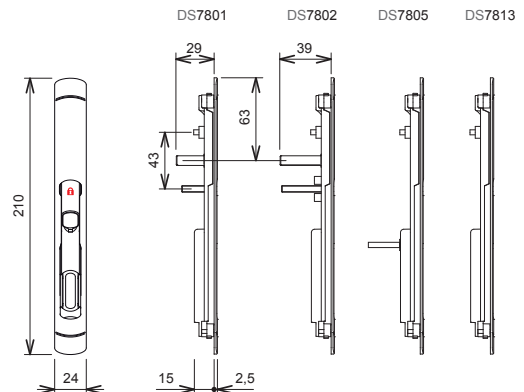

"SOLÈNE" & "SOLENA"

Poignées encastrées à carré rotatif de 7mm

Pour une application autre que sur SEREINE ou le PVC, nous consulter.

Désignation	Référence	Poignée		Manoeuvre		Pour profil de
		Intérieure	Extérieure	Fixe	Mobile	
Coquille SOLÈNE Pour montage simple Pose par bridage 1 seule vis de fixation	DS7550*	✓			✓	31 à 46mm
	DS7551*	✓			✓	42 à 66mm
	DS7574	✓	✓	✓		

* Main à préciser lors de la commande

Désignation	Référence	Poignée		Manoeuvre		Pour profil de
		Intérieure	Extérieure	Fixe	Mobile	
Coquille SOLENA Pour montage double Pose par bridage 1 seule vis de fixation	DS7801*	✓			✓	31 à 46mm
	DS7802*	✓			✓	42 à 66mm
	DS7805		✓		✓	
	DS7813	✓	✓	✓		

Exemple :
DS7801 + DS7805