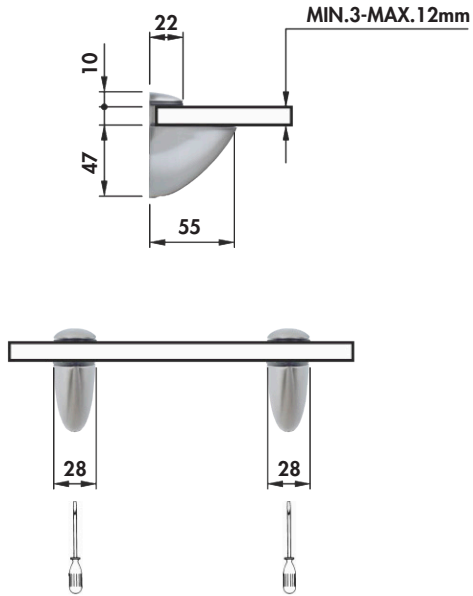

112 jumbo Small

Fe

PP

ZAMAK

112 JS □ 00 CN

2 x	
2 x	
2 x	
2 x	
2 x	

C1
NS
01
02
71
339

10 1680 40