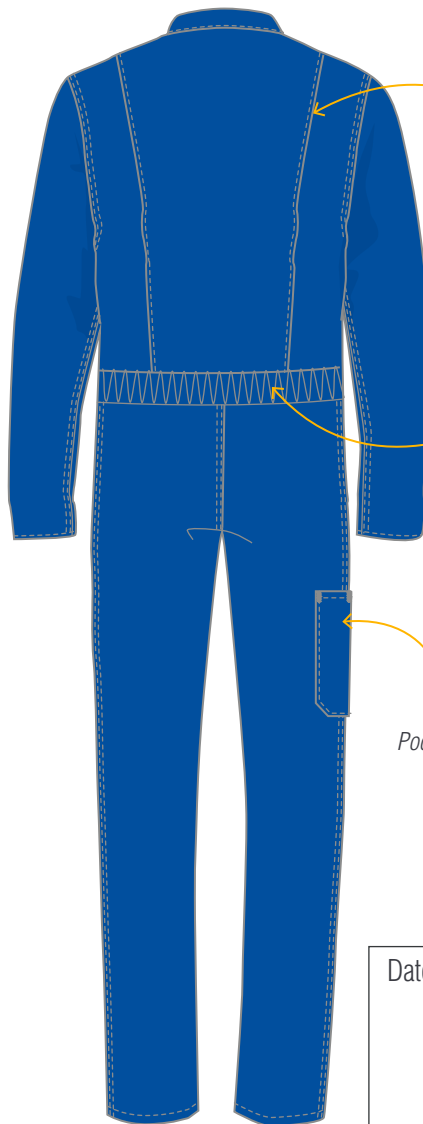

CEPOVETT
S A F E T Y

ESSENTIELS

9427 9062 COMBINAISON 1 ZIP

Le + Produit

Taille élastiquée dos et soufflets dos pour plus d' **ERGONOMIE**

DESCRIPTION

Entrejambe 82 cm
Tailles 0 à 8

MATIERES

9062 Croisé
100% coton 320 gr/m²

COLORIS

Devant fermé par fermeture à glissière

Poches fermées par fermeture à glissière

Soufflets dos

Elastique dos

Poche mètre

Date & Signature :