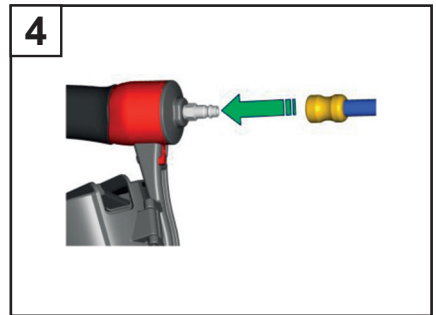

014 748

014 748

YY/WW....

YY= Year of manufacture
WW = Week of manufacture

**Resting position/ Ruheposition/ Position de repos/ Ruststand/
Posición de descanso/ Posizione di riposo/ Posição de des-
canso/ Pozycja spoczynku/ Klidová poloha/ Nyugalmi állapot/
Положение в нерабочем состоянии/ Θέση αδράνειας/ Hvile-
tilling/ Viloläge/ Hvileposisjon/ Lepoasento/ Položaj mirovanja/
Pokojuvá poloha/ Položaj mirovanja/ وضع السكون / Ramybės
padėtis/ Ooteasend/ Miera stāvoklis/ Hvíldarstaða**