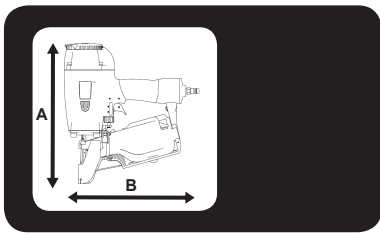

haubold®

RNC70.1

RNC70.1

		A = 323 mm B = 272 mm C = 127 mm
		= 3,00 kg

1,6 l (6 bar) /
Ps max. = 8,3 bar

	L_{wa}.1s = 99 dBA L_{pA}.1s = 90 dBA L_{pa}.1s.1m = 86 dBA
EN 12549+EN ISO 4871	
EN 12096 : 1997 	
Vibration = 2,4 m/s²	

200x 250x 300x	
---	--

NAIL/COLLATION SPECIFICATION	
Welded-wire coil nails	Plastic sheet coil nails

	<p>Sequential trigger actuation/ Einzelauslösung/ enkelschots/ Déclenchement du tir - mode séquentiel/ Funcionamiento secuencial "en continuo"/ Gatilho de actuação sequencial/ funcionamiento secuencial "colpo a colpo"/ Enkeltskudds aftrækker/ Enkelskott/ Enkeltskudds avtrekker/ Kertalaukaisu/ Üksiklasu meetodil töötamine/ Uruchomienie spustu sekwencyjne/ Sekvenční spoušť/ Egyes lövés (szakaszosan működtetett elsütő billentyűvel)/ Posamezno proženje/ Kontaktirajte singl / Последовательная активация при нажатии на курок/ Sekvenčná aktivácia spúšte/ التشغيل بالزر التسلسلي المقيد / Nuoseklusis paleidimo mechanizmas/ Sekvenciālās palaišanas iedarbināšana Račkovjejkuvirkjun</p>
	<p>Contact trigger actuation/ Kontaktauslösung/ repeterend schieten/ Déclenchement du tir - mode rafale/ Funcionamiento por contacto "clavo a clavo"/ Gatilho de actuação por contacto/ funcionamiento a contacto/ Stødskydningens aftrækker/ Støtskjutning/ Støtspikrings avtrekker/ Kosketuslaukaisu/ Automaattimeetodil töötamine/ Uruchomienie spustu przez kontakt/ Kontaktní spoušť/ Sorozatlövés (folyamatosan behűzött elsütő billentyűvel)/ Kontaktno proženje/ Kontaktirajte pokretanje/ Контактная активация при нажатии на курок/ Kontaktná aktivácia spúšte/ التشغيل بتلامس الزر / Kontaktinis paleidimo mechanizmas/ Kontakta palaišanas iedarbināšana/ Snertikveijkuvirkjun</p>