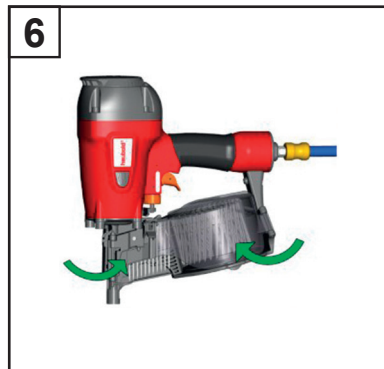

014 748

014 748

YY/WW....

YY= Year of manufacture
WW = Week of manufacture

**Resting position/ Ruheposition/ Position de repos/ Ruststand/
Posición de descanso/ Posizione di riposo/ Posição de des-
canso/ Pozycja spoczynku/ Klidová poloha/ Nyugalmi állapot/
Положение в нерабочем состоянии/ Θέση αδράνειας/ Hvile-
tilling/ Viloläge/ Hvileposisjon/ Lepoasento/ Položaj mirovanja/
Pokojuvá poloha/ Položaj mirovanja/ وضع السكون / Ramybės
padėtis/ Ooteasend/ Miera stāvoklis/ Hvíldarstaða**