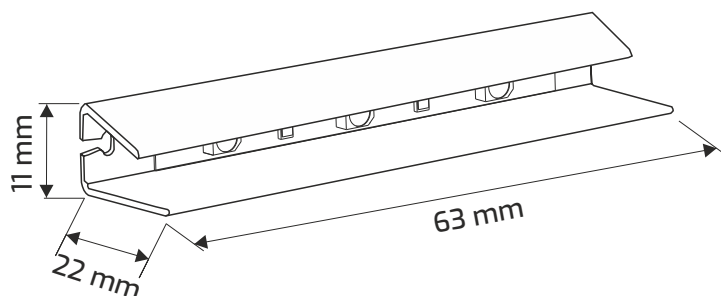

KARTA KATALOGOWA

CATALOGUE CARD / DATENBLATT

KLIPS LED PLASTIKOWY

LED CLIP PLASTIC | LED CLIP KUNSTSTOFF

Indeks

Index / Artikelnummer

KLIPS-P-2835-COM-(^{barwa światła}
light color
Lichtfarbe)-01

Kolor Colour / Farbe	Wymiary Dimensions / Maße	Materiał Material / Material
Transparent / Transparent / Transparent	63 mm x 22 mm x 11 mm	PVC / PVC / PVC