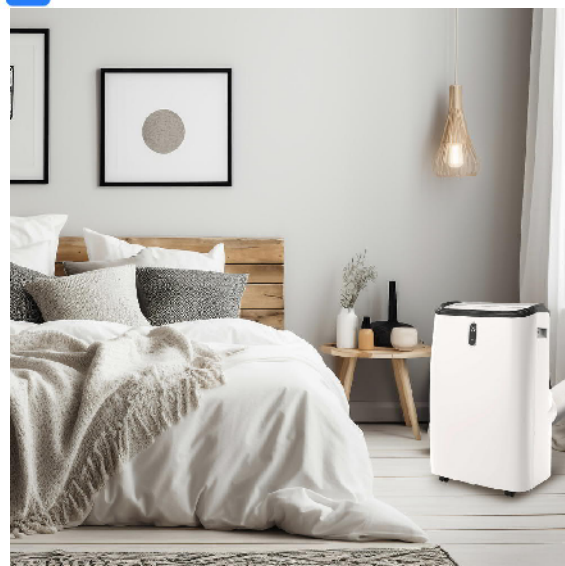

Master Box	Pallet
1	8

2 YEARS
WARRANTY

5411074240790