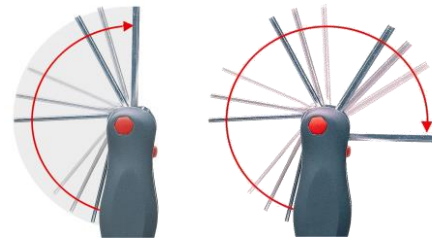

- Jeu de clés mâles en étui PocketStar

- **Gain de place et de poids**
Toutes les clés à portée de main, compact, emmenez-le partout
- **Vissage plus facile et performant**
Pour une utilisation comme tournevis quand la lame est réglée à 180° ou comme clé lorsqu'elle est à 270°. Pratique pour les applications où l'espace est réduit.
- **Economie d'achat**
Acier chromé de très haute qualité, résistant contre la corrosion.

Existe en Mini PocketStar