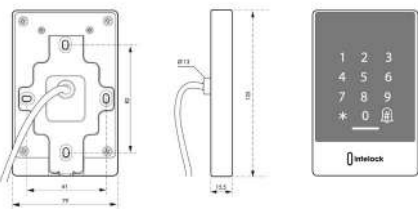

Contrôle d'accès / Intellock Gate

Description/Description/Descripción

Lecteur mural IP66 RFID (MIFARE 13,56 Mhz)/ BLUETOOTH et code avec cadre en aluminium / panneau en verre trempé. Quatre façons de déverrouiller : Bluetooth (APP TTLOCK), carte mifare(20000 max.), code PIN (illimité), gateway wifi G2 (option). Application TTLOCK : IOS / ANDROID / PC (WEB). Commande ventouse/Serrure electromécanique/Sonnerie de porte. Alimentation : 12 V 3A (pas fournis).
IP66 RFID (MIFARE 13,56 Mhz)/BLUETOOTH and code wall reader with aluminium frame / tempered glass panel. Four ways to unlock: Bluetooth (TTLOCK APP), MIFARE card (20000 max.), PIN code (unlimited), G2 wifi gateway (optional). TTLOCK application: IOS / ANDROID / PC (WEB). Suction cup control / Electromechanical lock / Door bell. Power supply: 12 V 3A (not supplied).

GARANTIE

Designation	Boite	Colis.	Prix	Sachet	Colis.	Prix	Brochable					Colis.	Prix
							France	Euro 1	Euro 2	Euro 3	Euro 4		
CONTROLEUR D'ACCÈS à clavier	00078933	1	-	-	-	-	-	-	-	-	-	-	-

Contrôle d'accès / Intellock Box