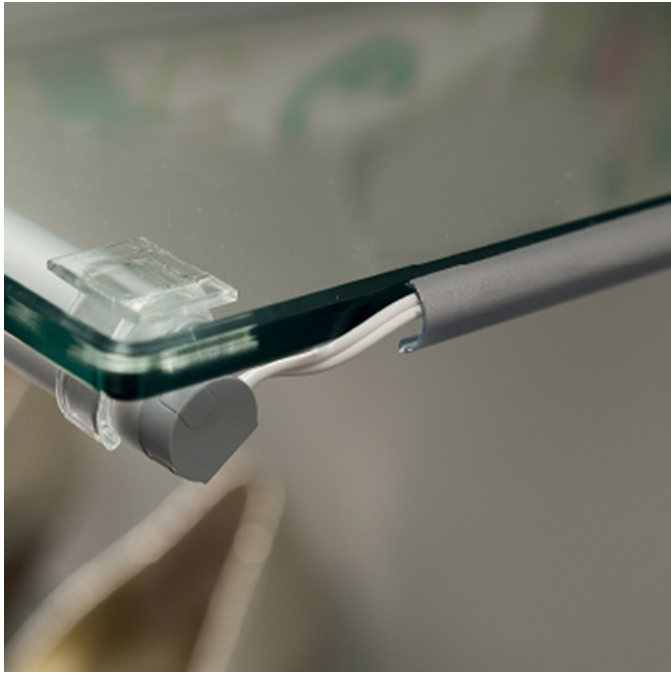

CABLE COVER

INSTALLATION EN APPLIQUE

Le canal du câble permet de cacher les câbles.

CABLE COVER

Finish

Blanc

Noir

Gris métallisé

- possibilité de coupe
- avec bi-adhésif de fixation

CABLE COVER

1220896__00	<input type="checkbox"/> 01 <input checked="" type="checkbox"/> 03	600mm	L 600mm	A
1220062__00	<input type="checkbox"/> 01 <input checked="" type="checkbox"/> 65	1200mm	L 1200mm	A
13201056500	<input checked="" type="checkbox"/> 65			B