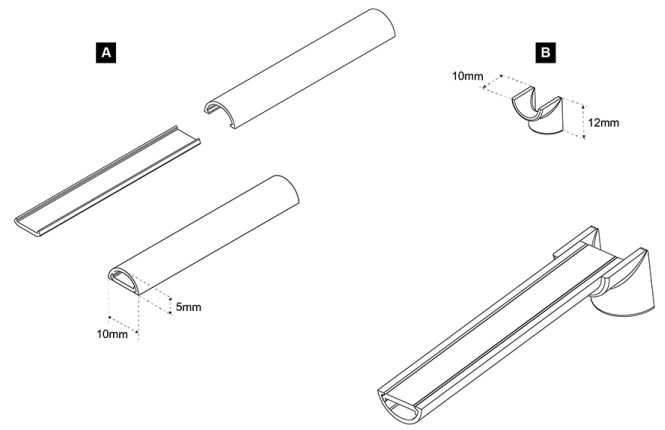

CABLE COVER

INSTALLATION EN APPLIQUE

Le canal du câble permet de cacher les câbles.

CABLE COVER

Finish

Blanc

Noir

Gris métallisé

- possibilité de coupe
- avec bi-adhésif de fixation

CABLE COVER

1220896__00	<input type="checkbox"/> 01 <input checked="" type="checkbox"/> 03	600mm	L 600mm	A
1220062__00	<input type="checkbox"/> 01 <input checked="" type="checkbox"/> 65	1200mm	L 1200mm	A
13201056500	<input checked="" type="checkbox"/> 65			B