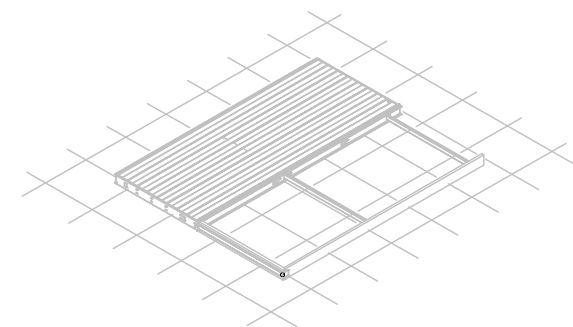

- Telaio per porte scorrevoli a scomparsa, pareti in cartongesso
- Estructuras para puertas correderas, paredes en placas de yeso laminado
- Châssis pour portes coulissantes escamotables, cloisons en plaques de plâtre

ORCHIDEA by **Fibrotubi**

- Estructuras para portas de correr embutidas, paredes de gesso cartonado
- Wandeinbauelement für Schiebetüren - Gipskartonwände
- Sliding doors frames, stud walls
- Casete pentru uși glisante ascunse în pereti din gips-carton

1

2

3

4

5