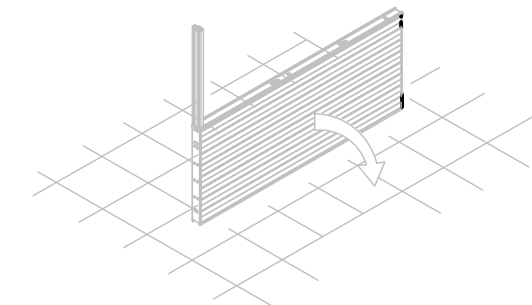

- Telaio per porte scorrevoli a scomparsa, pareti in cartongesso
- Estructuras para puertas correderas, paredes en placas de yeso laminado
- Châssis pour portes coulissantes escamotables, cloisons en plaques de plâtre

ORCHIDEA by **Fibrotubi**

- Estructuras para portas de correr embutidas, paredes de gesso cartonado
- Wandeinbauelement für Schiebetüren - Gipskartonwände
- Sliding doors frames, stud walls
- Casete pentru uși glisante ascunse în pereti din gips-carton

1

2

3