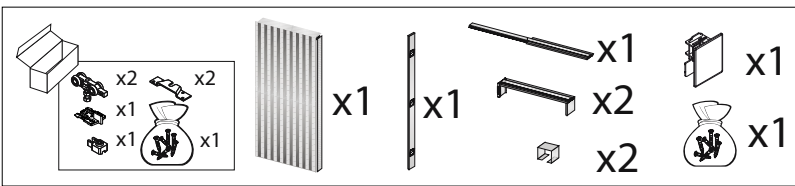

- Telaio per porte scorrevoli a scomparsa, pareti in cartongesso
- Estructuras para puertas correderas, paredes en placas de yeso laminado
- Châssis pour portes coulissantes escamotables, cloisons en plaques de plâtre

ORCHIDEA by **Fibrotubi**

- Estructuras para portas de correr embutidas, paredes de gesso cartonado
- Wandeinbauelement für Schiebetüren - Gipskartonwände
- Sliding doors frames, stud walls
- Casete pentru uși glisante ascunse în pereti din gips-carton