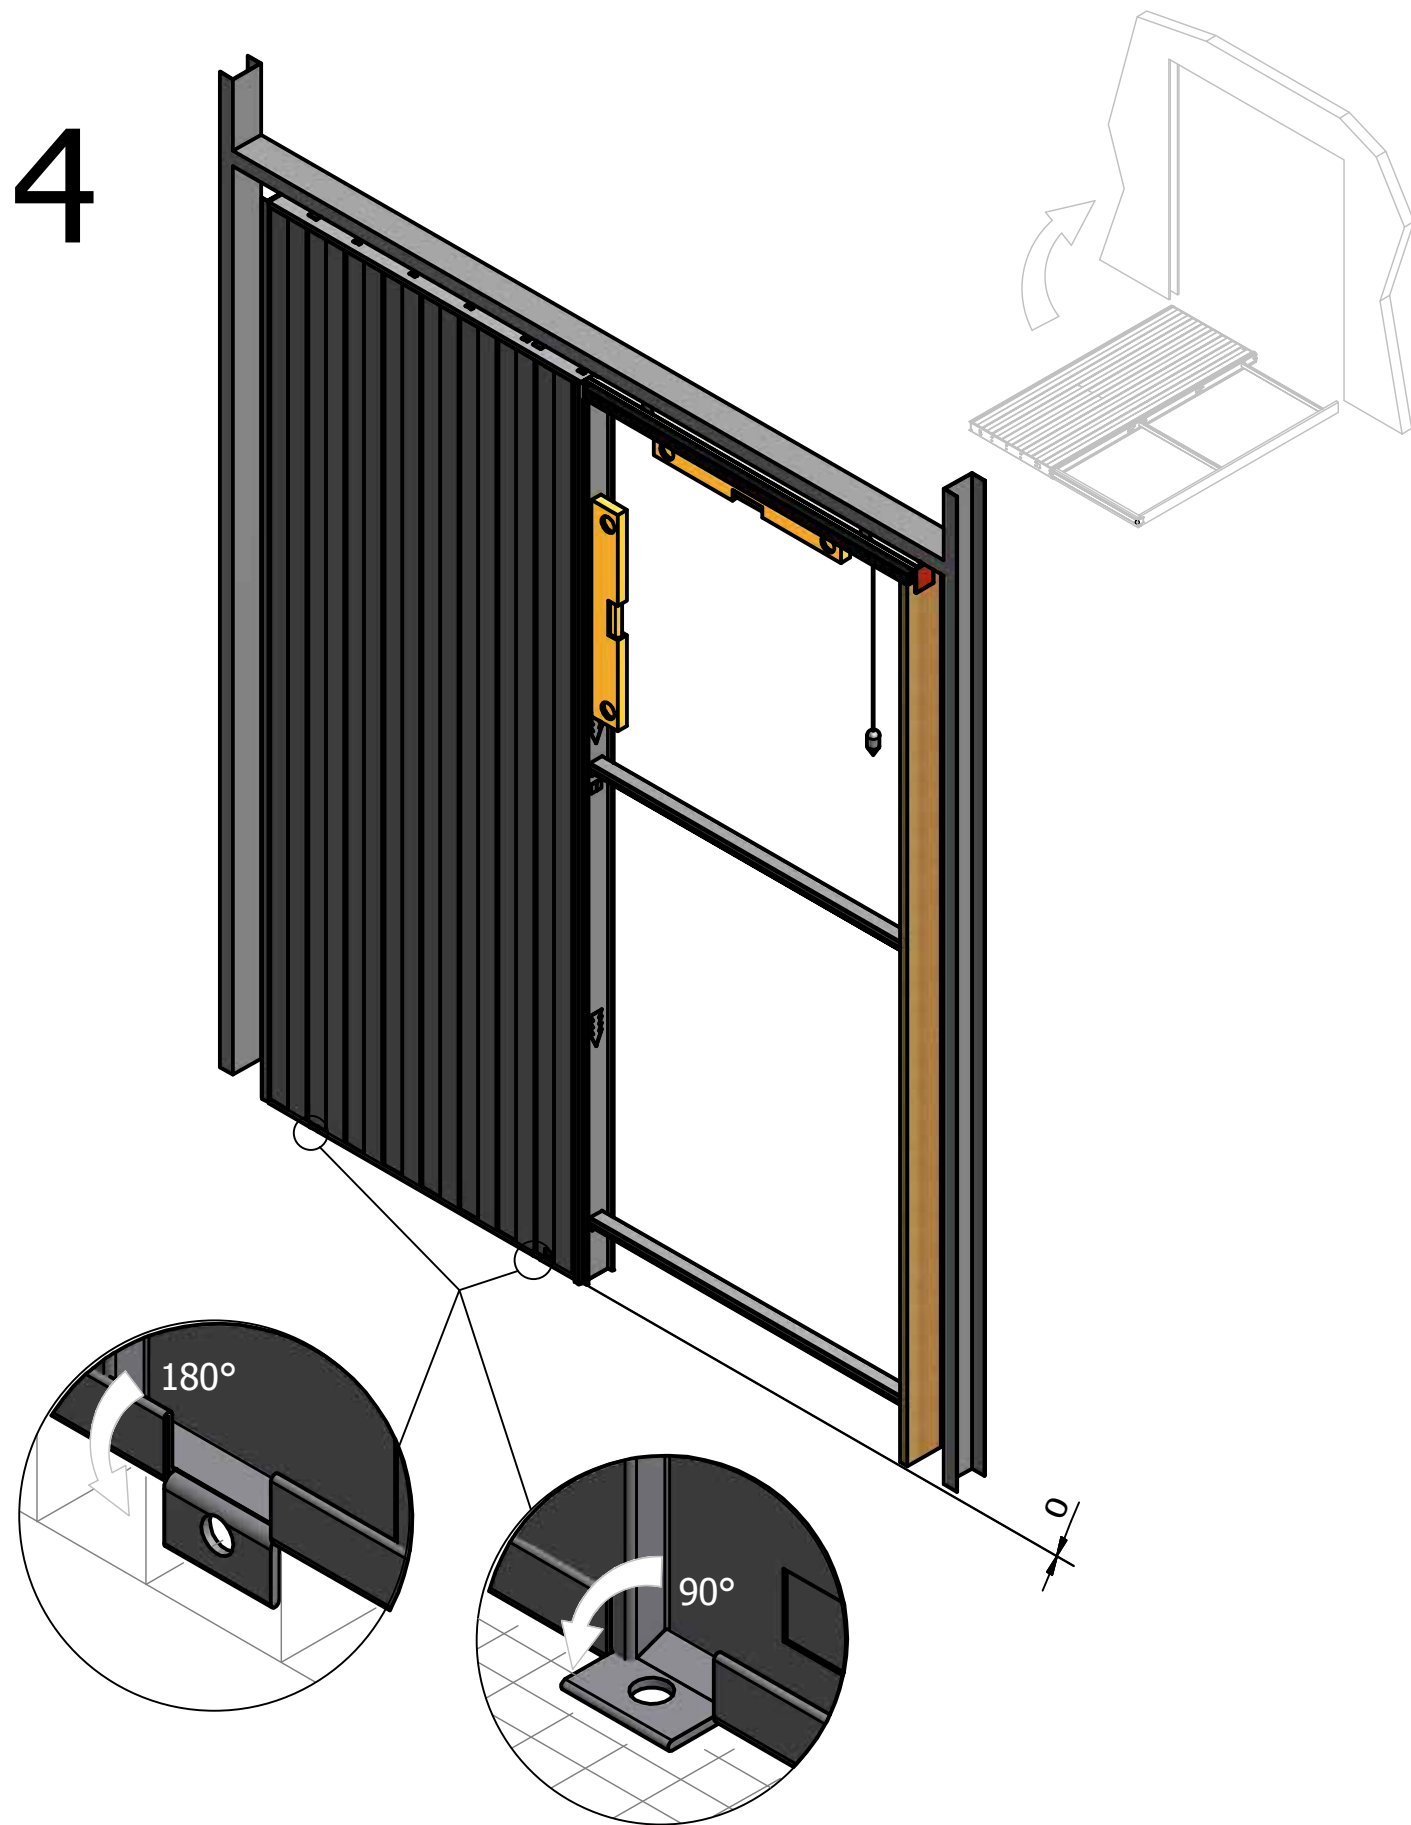

- Telaio per porte scorrevoli a scomparsa, pareti in cartongesso
- Estructuras para puertas correderas, paredes en placas de yeso laminado
- Châssis pour portes coulissantes escamotables, cloisons en plaques de plâtre

ORCHIDEA by **Fibrotubi**

- Estructuras para portas de correr embutidas, paredes de gesso cartonado
- Wandeinbauelement für Schiebetüren - Gipskartonwände
- Sliding doors frames, stud walls
- Casete pentru uși glisante ascunse în pereti din gips-carton

1

2

3

4

5