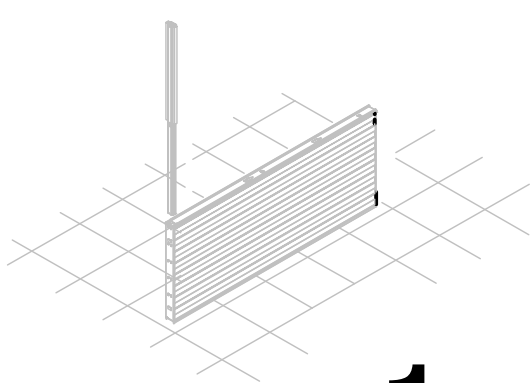

- Telaio per porte scorrevoli a scomparsa, pareti in cartongesso
- Estructuras para puertas correderas, paredes en placas de yeso laminado
- Châssis pour portes coulissantes escamotables, cloisons en plaques de plâtre

ORCHIDEA by **Fibrotubi**

- Estructuras para portas de correr embutidas, paredes de gesso cartonado
- Wandeinbauelement für Schiebetüren - Gipskartonwände
- Sliding doors frames, stud walls
- Casete pentru uși glisante ascunse în pereti din gips-carton