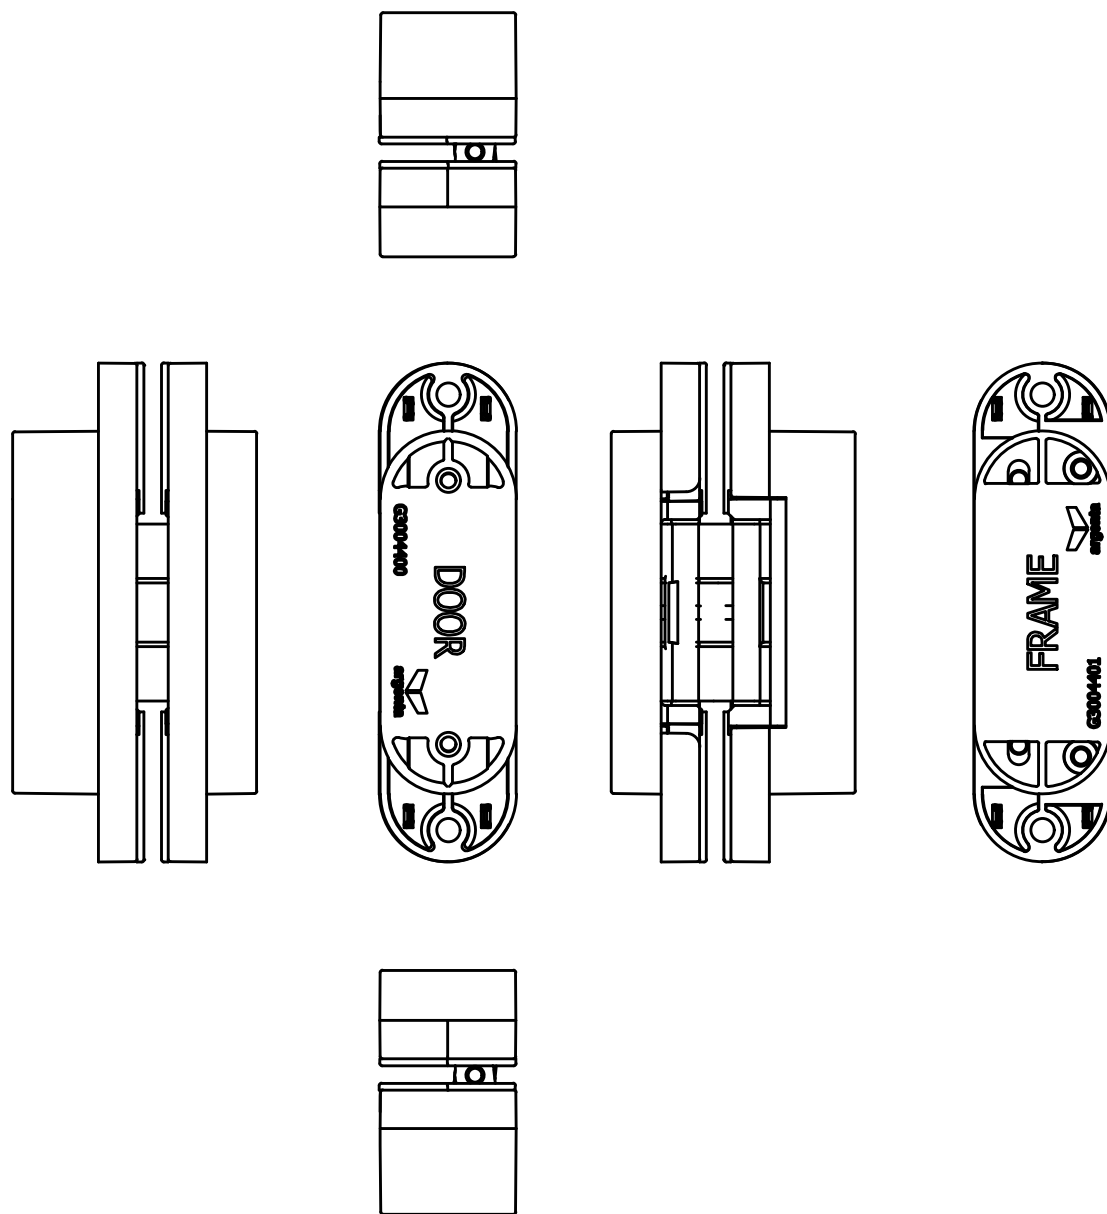

argenta invisible Tyo

Deur - Porte
Door - Tür

Kader - Cadre
Frame - Rahmen

Deur - Porte
Door - Tür

Kader - Cadre
Frame - Rahmen

Deur - Porte - Door - Tür

Kader - Cadre - Frame - Rahmen

Author : Laden

General tolerance : ± 0.1 mm

Creation Date

File : argenta invisible Tyo - UNI - Afmetingen.dwg

14/06/2019

Title : argenta invisible Tyo

Scale 1:1

Info :

argenta invisible Tyo

Sheet 1/2

nv Argent Alu sa
Bankstraat 2, 9770 Kruishoutem - Belgium
T +32(0)9 333 99 99 | F +32(0)9 333 99 90

 <small>nv Argent Alu sa Bankstraat 2, 9770 Kruishoutem - Belgium T +32(0)9 333 99 99 F +32(0)9 333 99 90</small>	Author : Laden	General tolerance : ± 0.1 mm	Creation Date
	File : argenta invisible Tyo - UNI - Afmetingen.dwg		14/06/2019
	Title : argenta invisible Tyo		Scale
	Info : argenta invisible Tyo		*/*
			Sheet 2/2
			Size A3 (297.00 x 420.00 mm)