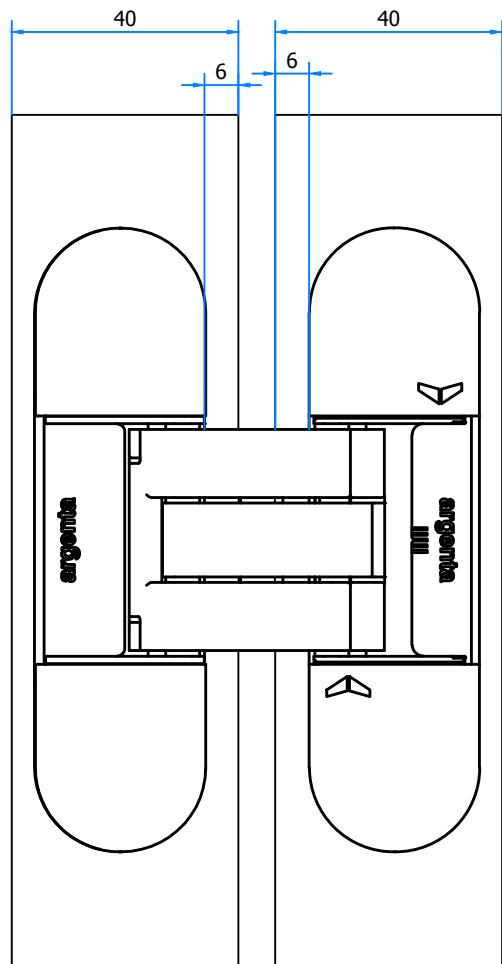

argenta invisible Tyo

Deur - Porte
Door - Tür

Kader - Cadre
Frame - Rahmen