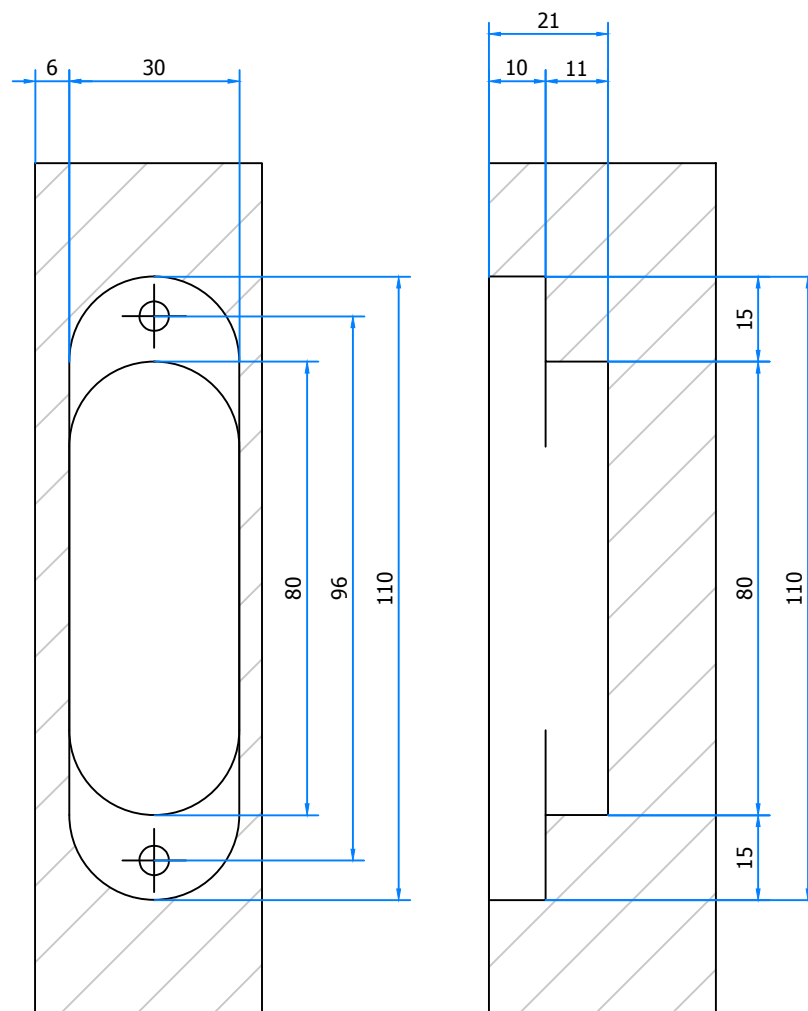

Kader - Cadre - Frame - Rahmen

Author : Laden

General tolerance : ± 0.1 mm

Creation Date

File : argenta invisible Tyo - UNI - Afmetingen.dwg

14/06/2019

Title : argenta invisible Tyo

Scale 1:1

Info :

argenta invisible Tyo

Sheet 1/2