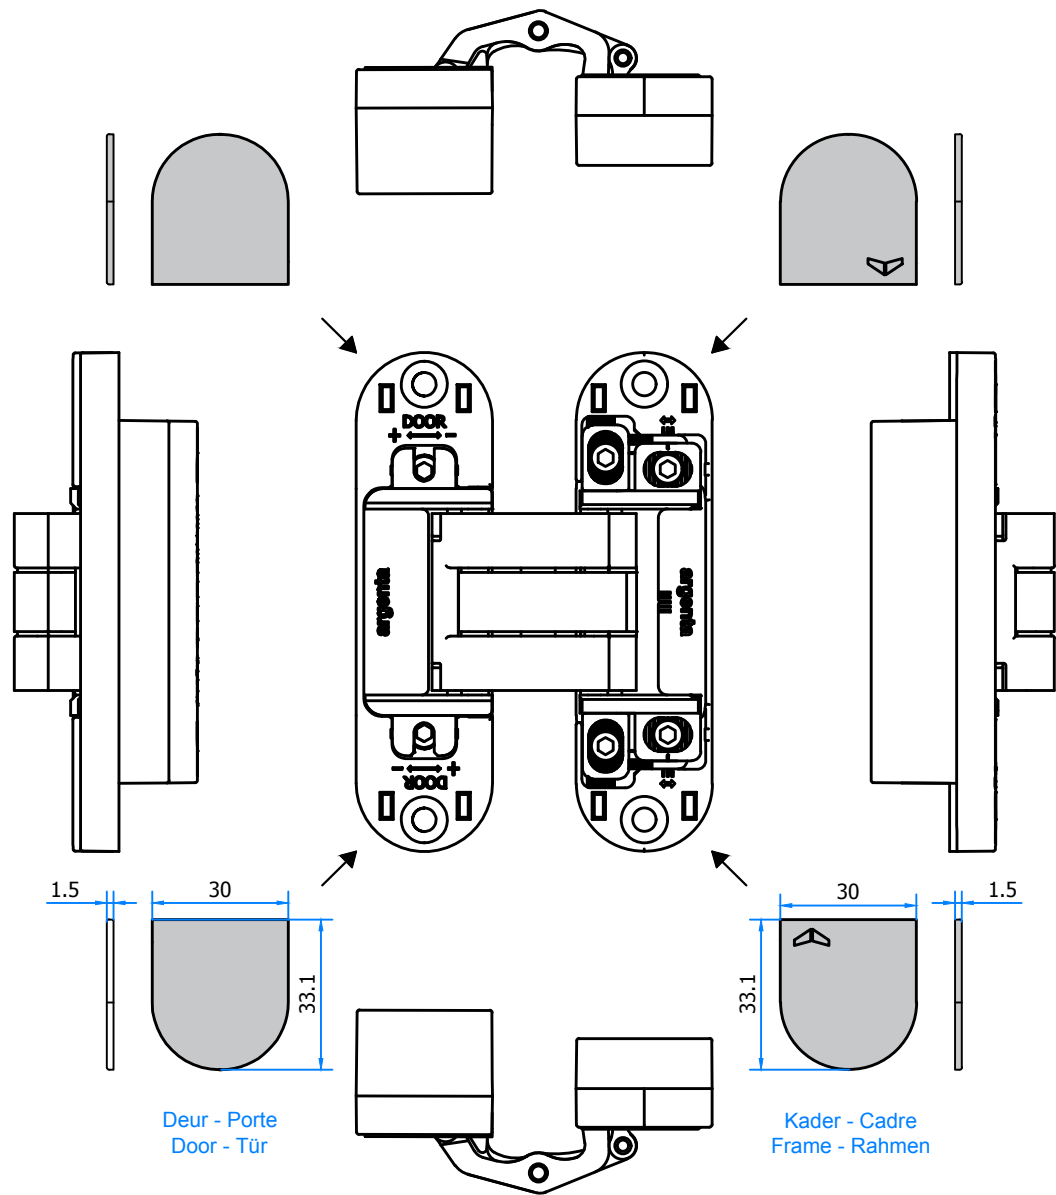

General tolerance : ± 0.1 mm

Creation Date

File : argenta invisible Tyo - UNI - Afmetingen.dwg

14/06/2019

Title : argenta invisible Tyo

Scale 1:1

Info :

argenta invisible Tyo

Sheet 1/2

nv Argent Alu sa
Bankstraat 2, 9770 Kruishoutem - Belgium
T +32(0)9 333 99 99 | F +32(0)9 333 99 90

 <small>nv Argent Alu sa Bankstraat 2, 9770 Kruishoutem - Belgium T +32(0)9 333 99 99 F +32(0)9 333 99 90</small>	Author : Laden	General tolerance : ± 0.1 mm	Creation Date
	File : argenta invisible Tyo - UNI - Afmetingen.dwg		14/06/2019
	Title : argenta invisible Tyo		Scale
	Info : argenta invisible Tyo		*/*
			Sheet 2/2
			Size A3 (297.00 x 420.00 mm)