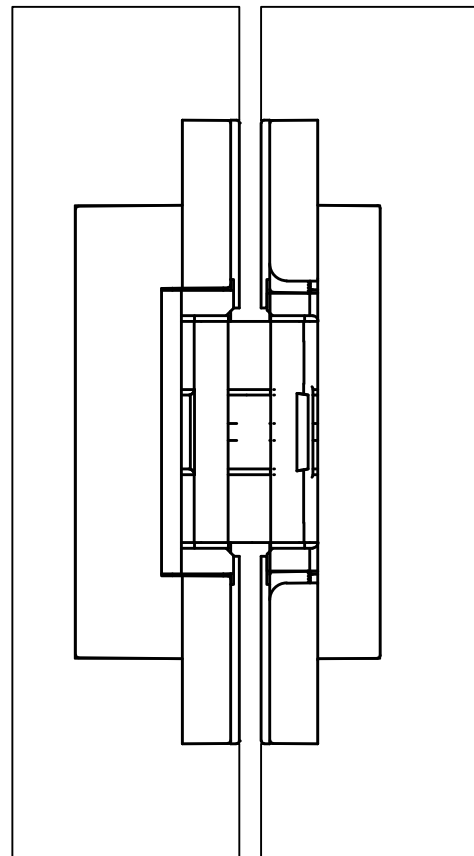

Deur - Porte
Door - Tür

Kader - Cadre
Frame - Rahmen