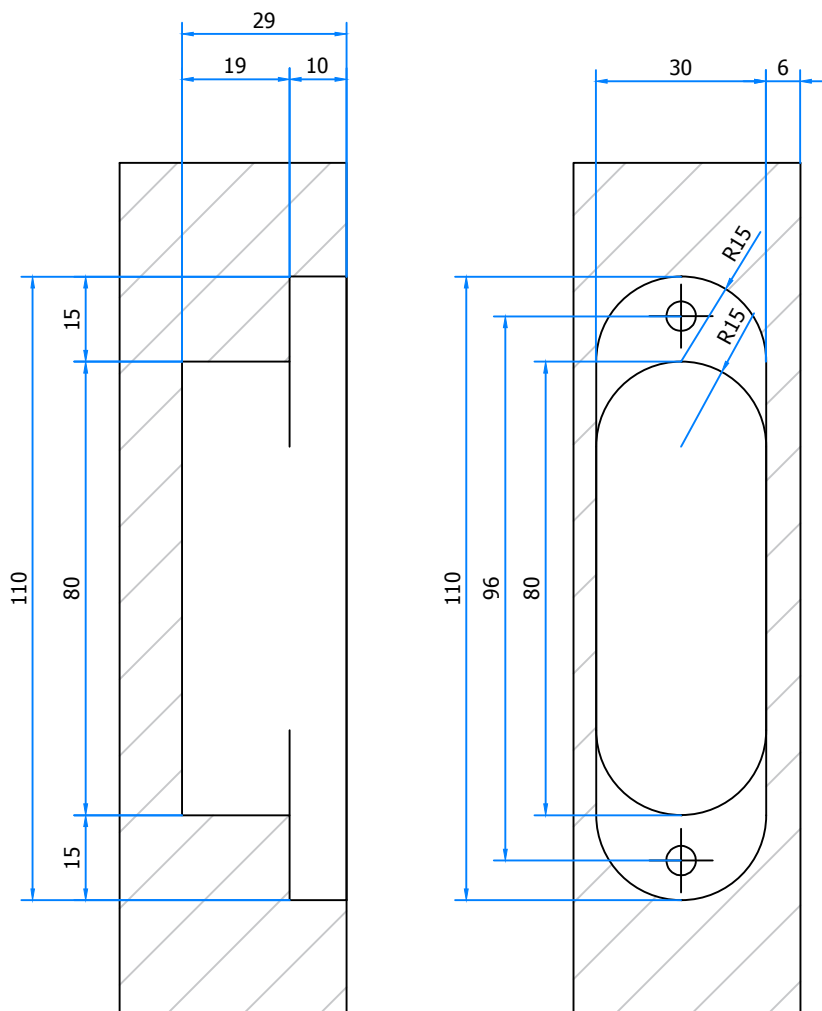

Deur - Porte - Door - Tür