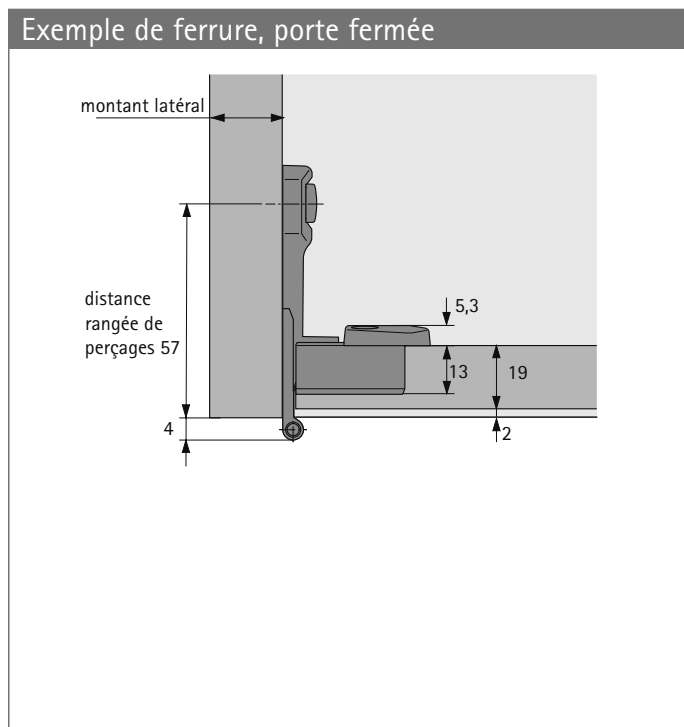

Charnière mono-axe à boîtier à montage rapide avec roulette visible

- ▶ Seleкта Pro 2000 E
- ▶ Pour le système 32, pour portes rentrantes

Angle d'ouverture et jeu minimum (en fonction de l'épaisseur de la porte et de la paroi latérale)

Jeu mm	Épaisseur de porte mm	Montant latéral mm						Jeu minimum par porte mm (pour 90°)
		15	16	18	19	22	25	
3,2	15	180°	180°	180°	180°	180°	180°	3,2
	16	180°	180°	180°	180°	180°	180°	3,2
	18	180°	180°	180°	180°	180°	180°	3,2
	19	180°	180°	180°	180°	180°	180°	3,2
	22							
	25							

- Jeu mini : 3,2 mm
- Jeu maxi : 5,2 mm (réglage)
- Base de charnière : 0 mm
- Hauteur d'installation : 15 mm
- Encombrement de porte : 25 mm
- Angle d'ouverture pour un retrait de porte de 0 mm : 143°