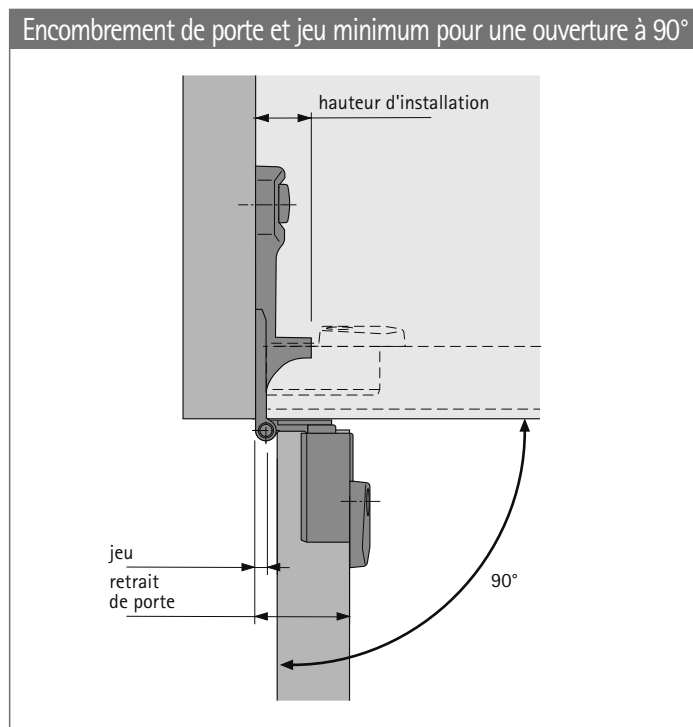

Charnière mono-axe à boîtier à montage rapide avec roulette visible

- ▶ Seleкта Pro 2000 E
- ▶ Pour le système 32, pour portes rentrantes

Angle d'ouverture et jeu minimum (en fonction de l'épaisseur de la porte et de la paroi latérale)

Jeu mm	Épaisseur de porte mm	Montant latéral mm						Jeu minimum par porte mm (pour 90°)
		15	16	18	19	22	25	
3,2	15	180°	180°	180°	180°	180°	180°	3,2
	16	180°	180°	180°	180°	180°	180°	3,2
	18	180°	180°	180°	180°	180°	180°	3,2
	19	180°	180°	180°	180°	180°	180°	3,2
	22							
	25							

- Jeu mini : 3,2 mm
- Jeu maxi : 5,2 mm (réglage)
- Base de charnière : 0 mm
- Hauteur d'installation : 15 mm
- Encombrement de porte : 25 mm
- Angle d'ouverture pour un retrait de porte de 0 mm : 143°