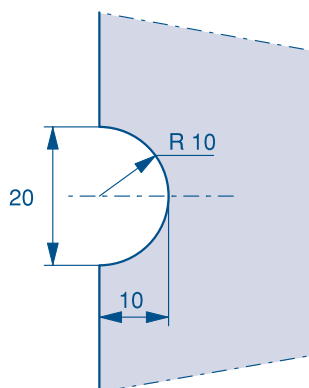

To be positioned at 125 mm from the top/bottom of the panel.

ENCOCHES ESPACE DOUCHE

SHOWER SYSTEMS NOTCHES

M102

Encoches pour série - *Notches for series*
3257 - 5506

M302

Encoches pour série - *Notches for series*
3075 - 3165 - 3265 - 3465 - 3565