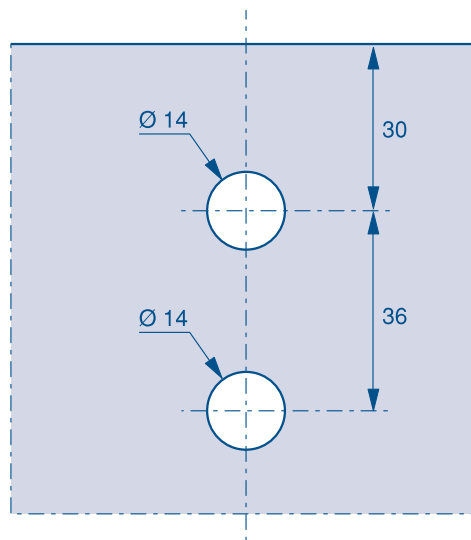

CRO0E

Encoches pour série - Notches for series
CR00 - CR01