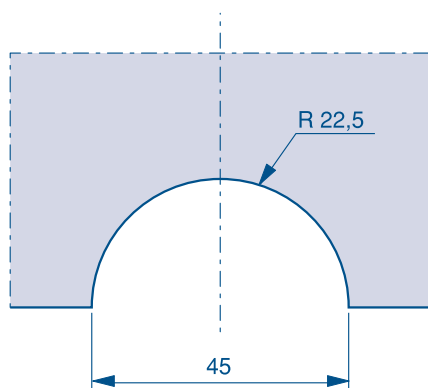

C528E

Encoches pour série - Notches for series
C528.15.B - C528.15.C