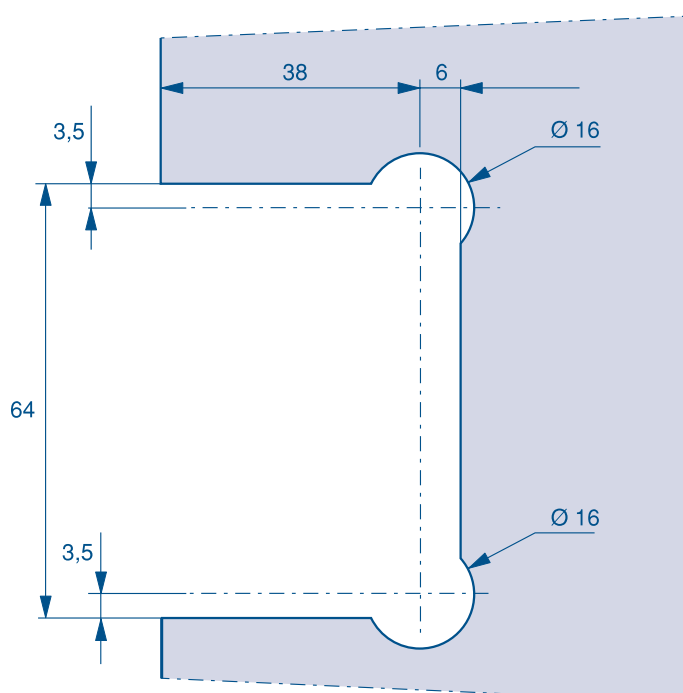

To be positioned at 125 mm from the top/bottom of the panel, only for the mobile panel.

3560E

Encoches pour série - Notches for series

3560 - 3561 - 3562 - Pour un positionnement des pièces à 125 mm du haut et du bas du volume de verre.

To be positioned at 125 mm from the top/bottom of the panel.

ENCOCHES ESPACE DOUCHE

SHOWER SYSTEMS NOTCHES

M102

Encoches pour série - *Notches for series*
3257 - 5506

M302

Encoches pour série - *Notches for series*
3075 - 3165 - 3265 - 3465 - 3565