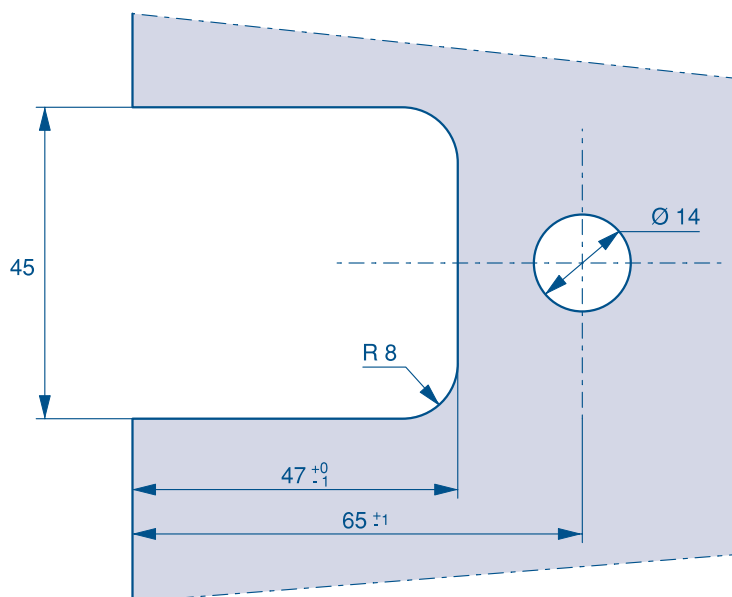

ENCOCHES ESPACE DOUCHE

SHOWER SYSTEMS NOTCHES

3160BE

Encoches pour série - Notches for series

3160 - 3161 - 3162 - 3163 - Pour un positionnement des pièces à 125 mm du haut et du bas du volume de verre.
To be positioned at 125 mm from the top/bottom of the panel.

3164 - Uniquement sur le volume fixe. *Only for the fixed panel.*