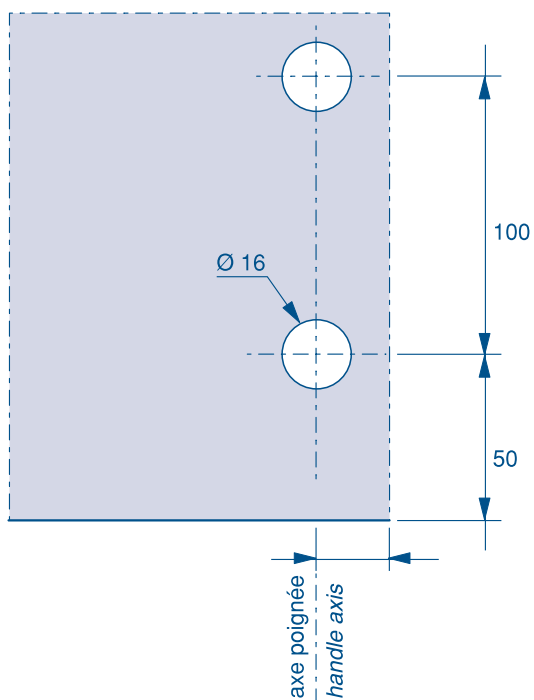

**C581E**

Encoches pour série - Notches for series
C581

ENCOCHES MIROITERIE

GLASS DOORS EQUIPMENT NOTCHES

C582E

Encoches pour série - Notches for series
C582 - CR06

C603E

Encoches pour série - Notches for series
C603