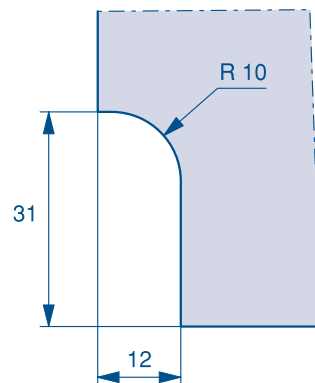

3255E1

Encoches pour série - *Notches for series*
3258