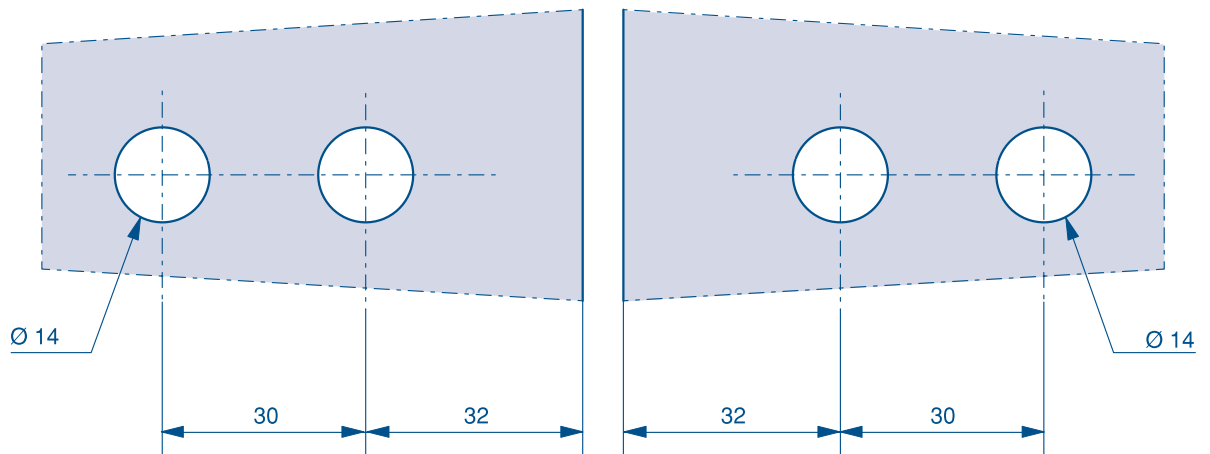

3062 - Pour 2 volumes de verre à 135°.
For 135° glass panels.

ENCOCHES ESPACE DOUCHE

SHOWER SYSTEMS NOTCHES

3062E180

Encoches pour série - Notches for series

3062 - Pour 2 volumes de verre à 180°.

For 180° glass panels.