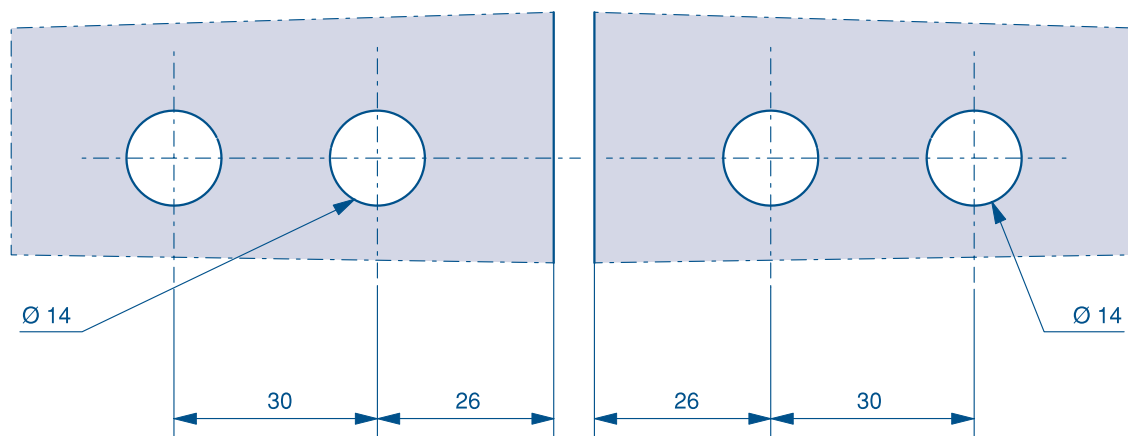

Encoches pour série - Notches for series

3060 - Pour un positionnement des pièces à 125 mm du haut et du bas du volume de verre.
To be positioned at 125 mm from the top/bottom of the panel.

3062E135

Encoches pour série - Notches for series

3062 - Pour 2 volumes de verre à 135°.
For 135° glass panels.

ENCOCHES ESPACE DOUCHE

SHOWER SYSTEMS NOTCHES

3062E180

Encoches pour série - Notches for series

3062 - Pour 2 volumes de verre à 180°.

For 180° glass panels.