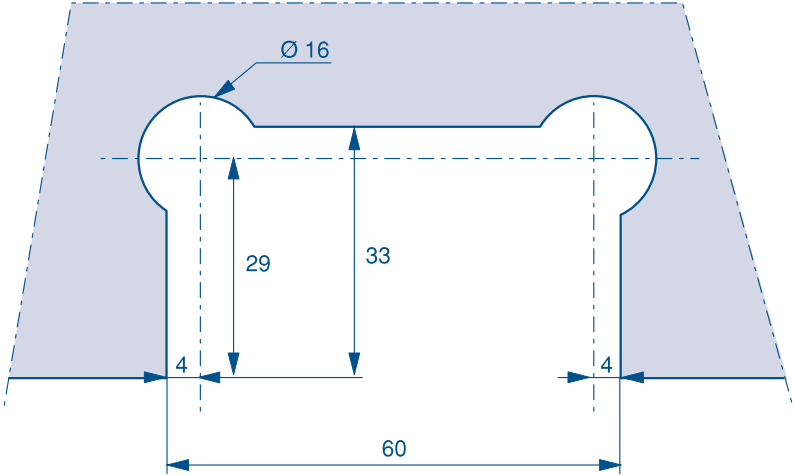

ENCOCHES AGENCEMENT

SHOWCASE SITTINGS NOTCHES

614

Encoches pour série - Notches for series
1450 - 1452 - 1453 - 1463