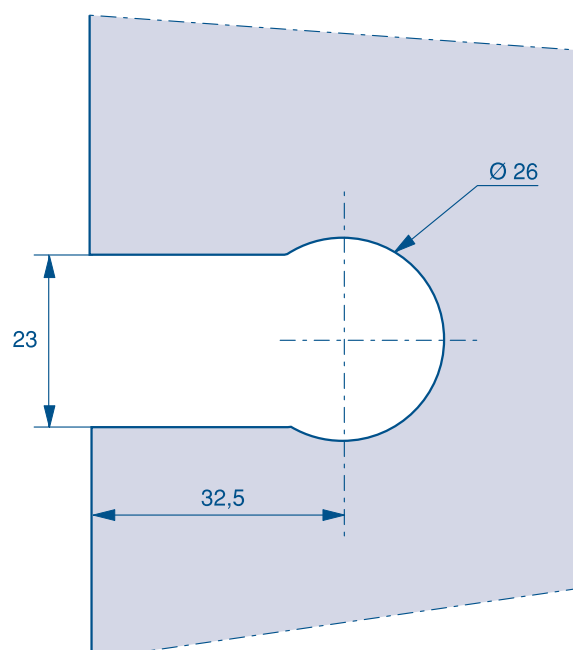

5503E0

Encoches pour série - Notches for series

5503.xx.2 - 5503.xx.3 - 5503.xx.4 - 5503.xx.5