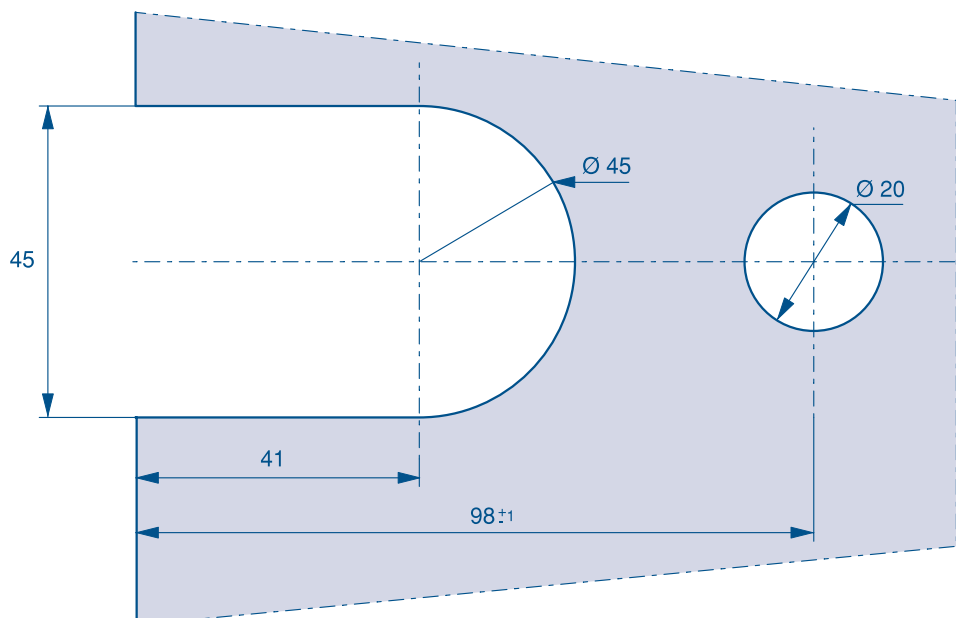

3260BE

Encoches pour série - Notches for series

3260 - 3261 - 3262 - 3263 - Dans le cas d'un positionnement des pièces à 125 mm du haut et du bas du volume de verre.
To be positioned at 125 mm from the top/bottom of the panel.

To be positioned at 125 mm from the top/bottom of the panel.

3264 - Uniquement sur le volume fixe. *Only for the fixed panel.*