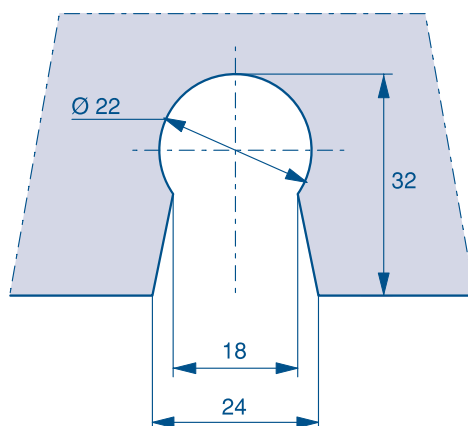

To be positioned at 125 mm from the top/bottom of the panel.

ENCOCHES ESPACE DOUCHE

SHOWER SYSTEMS NOTCHES

M102

Encoches pour série - *Notches for series*
3257 - 5506

M302

Encoches pour série - *Notches for series*
3075 - 3165 - 3265 - 3465 - 3565