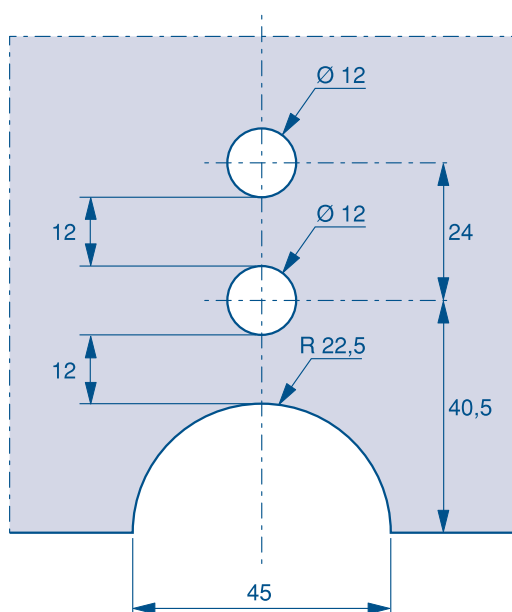

ENCOCHES MIROITERIE

GLASS DOORS EQUIPMENT NOTCHES

C222E

Encoches pour série - Notches for series
C222 - C223

C500E

Encoches pour série - Notches for series
C500 - C501 - C511 - C528.15.A

C528E

Encoches pour série - Notches for series
C528.15.B - C528.15.C