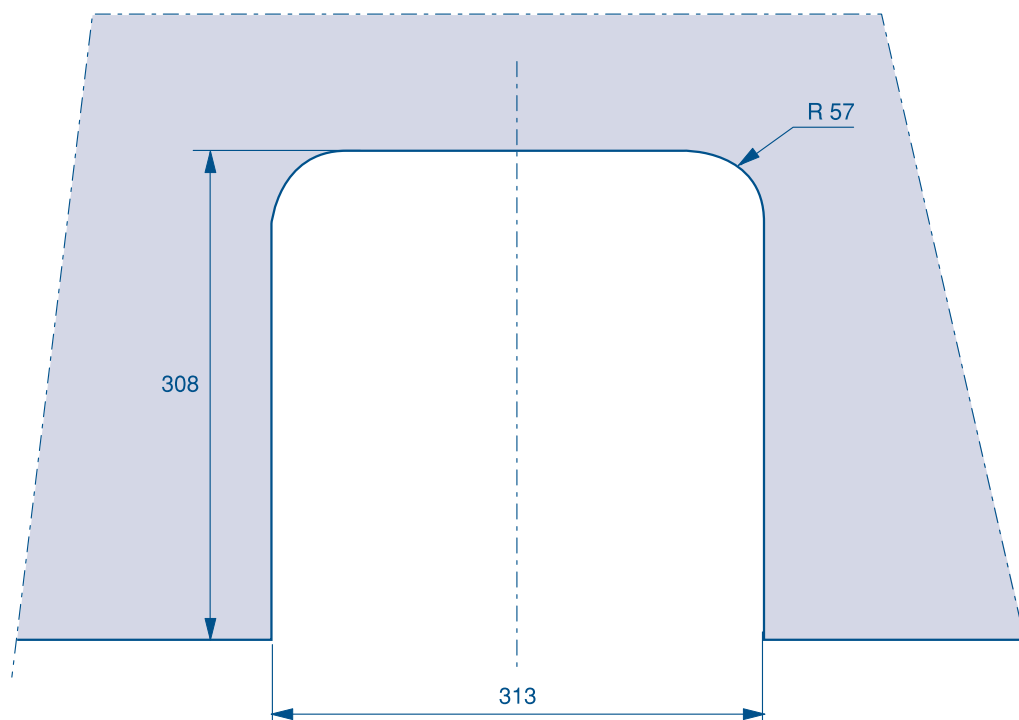

1725A

Encoches pour série - Notches for series

1725 - Pour le volume fixe. For the fixed panel.