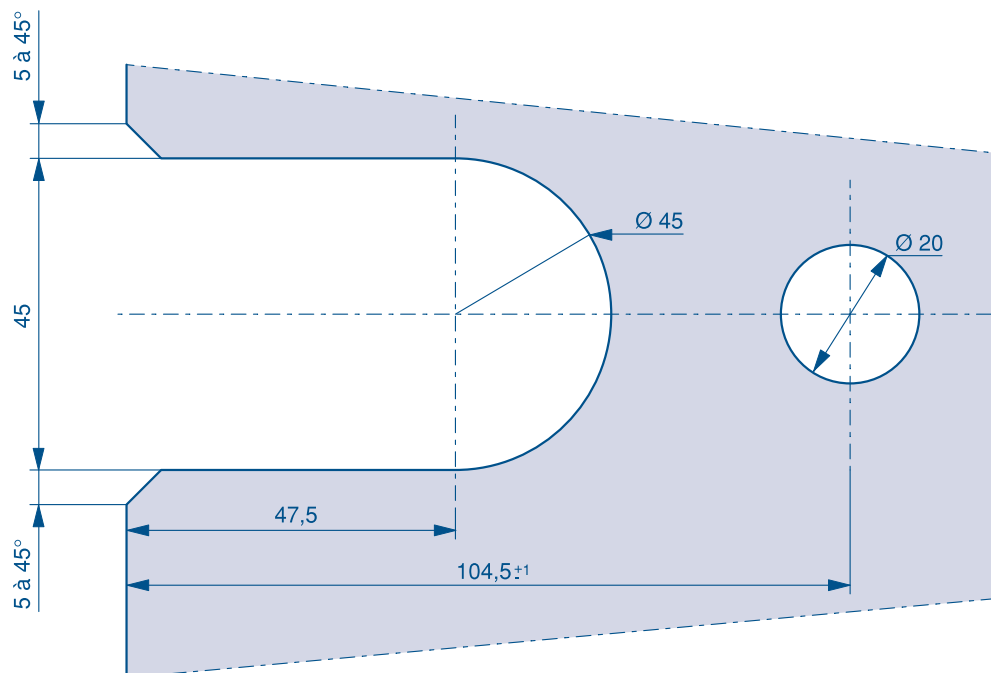

3264BE

Encoches pour série - Notches for series

3264 - Dans le cas d'un positionnement des pièces à 125 mm du haut et du bas du volume de verre et uniquement pour le volume mobile.

To be positioned at 125 mm from the top/bottom of the panel, only for the mobile panel.