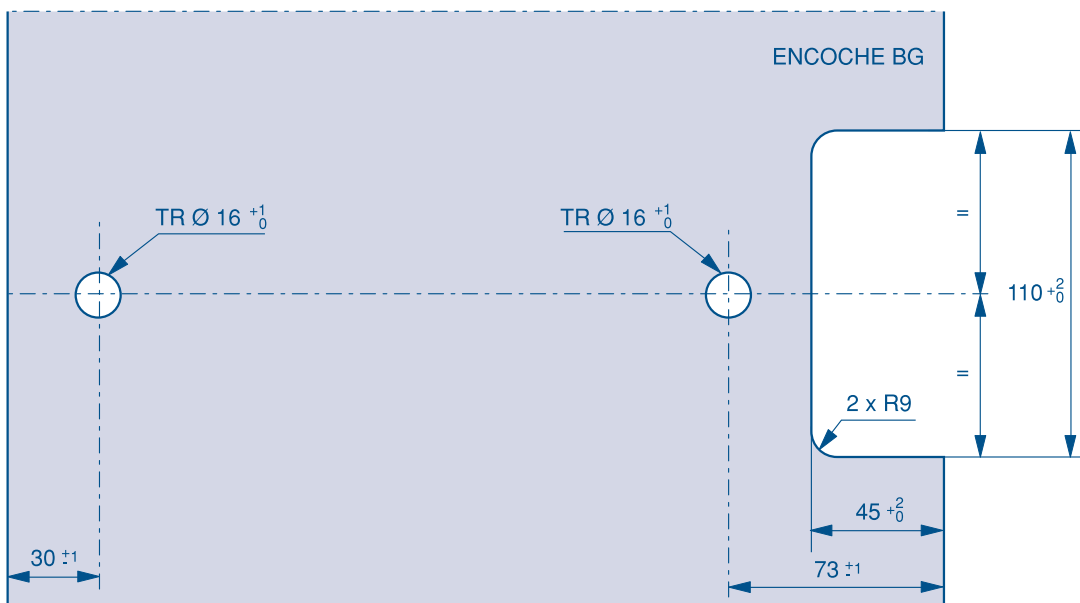

BGS-BG

Encoches vantail de service pour série - Single moving door notches for series
 8701 - 8702 - 8703 - 8704 - 8705 - 8706

TR-BG

Encoches pour vantail fixe série
Notches for fixed panel series
 8703 - 8704 - 8706