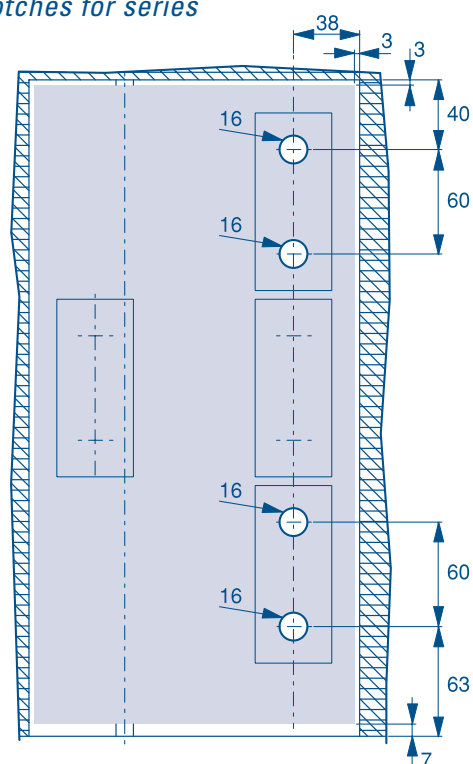

V292E

Encoches pour série - Notches for series
V292