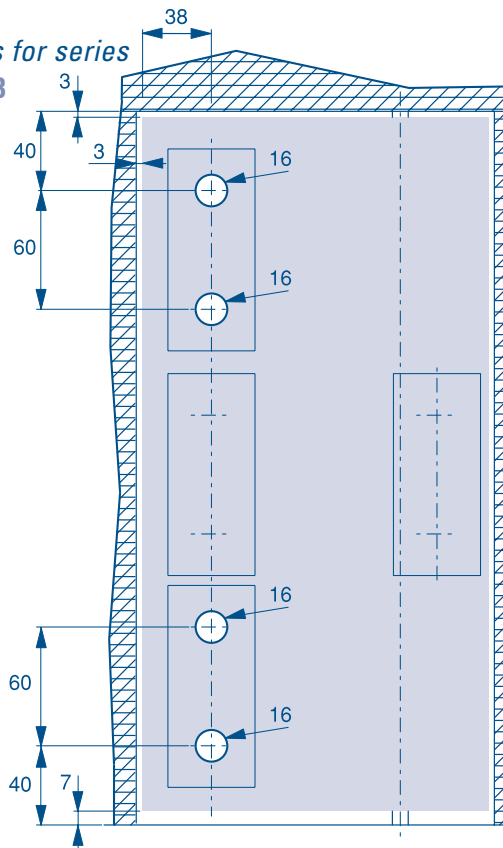

V223E

Encoches pour série - Notches for series
Pour serrure anti-panique V223