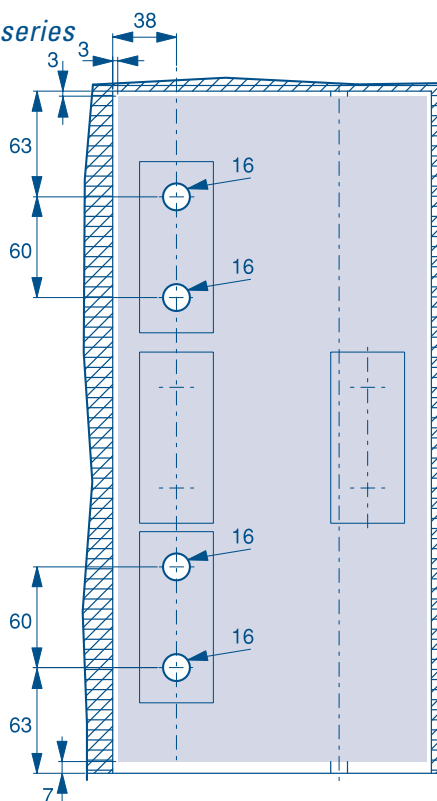

V273E

Encoches pour série - Notches for series
V273