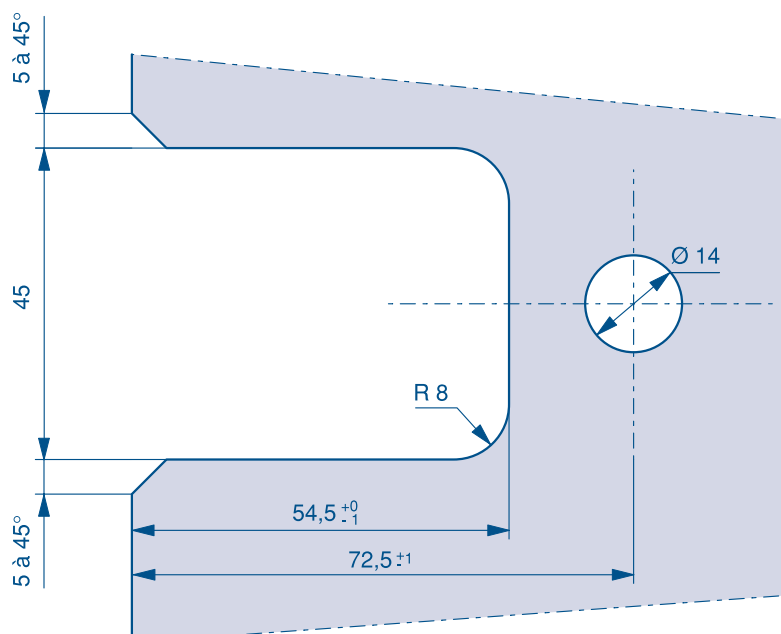

3164BE

Encoches pour série - Notches for series

3164 - Pour un positionnement des pièces à 125 mm du haut et du bas du volume de verre, uniquement pour le volume mobile.

To be positioned at 125 mm from the top/bottom of the panel, only for the mobile panel.