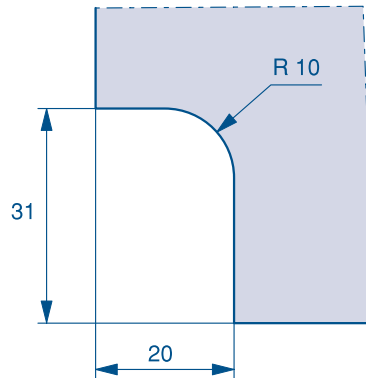

3255E0

Encoches pour série - *Notches for series*
3255