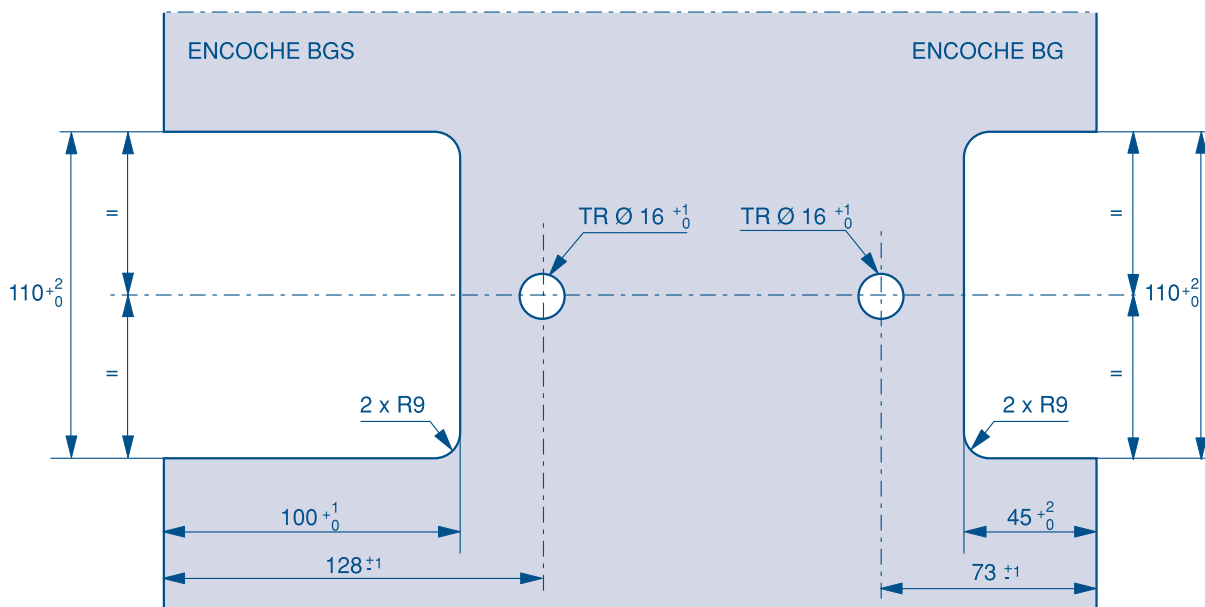

BGS-BG

Encoches vantail de service pour série - Single moving door notches for series
 8701 - 8702 - 8703 - 8704 - 8705 - 8706

TR-BG

Encoches pour vantail fixe série
Notches for fixed panel series
 8703 - 8704 - 8706