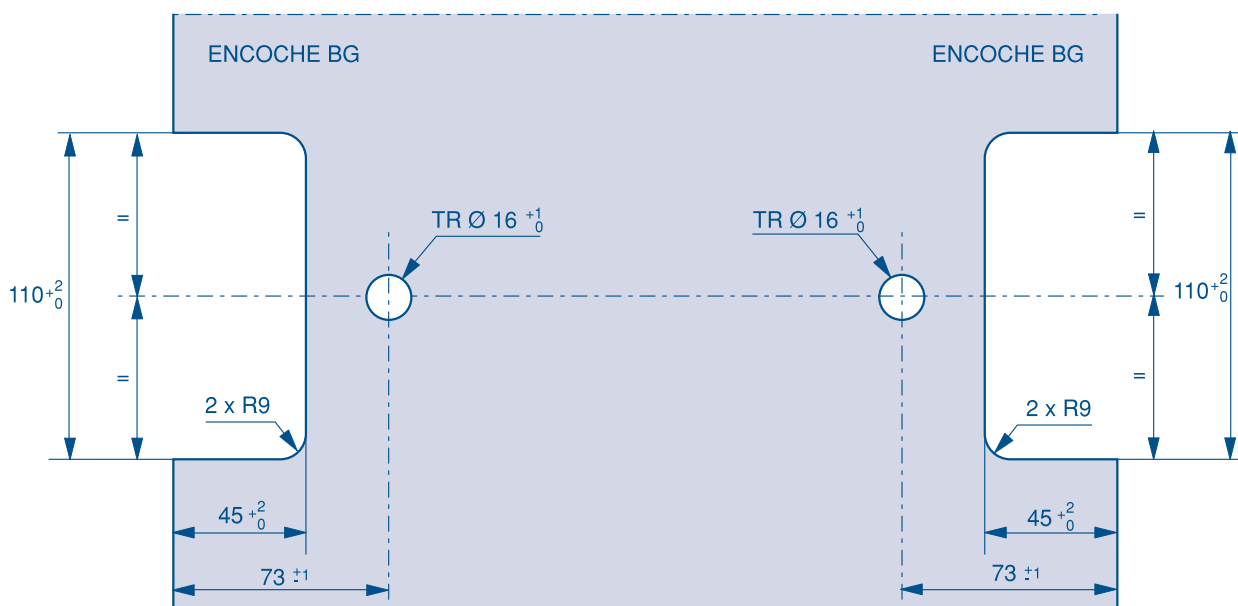

BGS-BG

Encoches vantail de service pour série - Single moving door notches for series
 8701 - 8702 - 8703 - 8704 - 8705 - 8706

TR-BG

Encoches pour vantail fixe série
Notches for fixed panel series
 8703 - 8704 - 8706