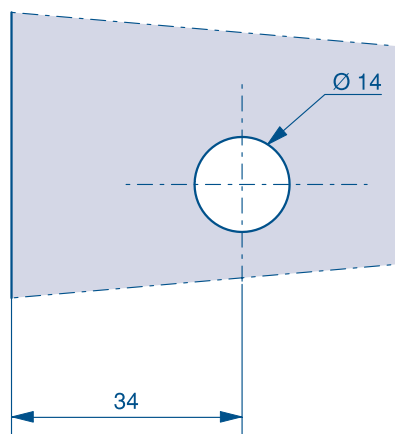

3060E

Encoches pour série - Notches for series

3060 - Pour un positionnement des pièces à 125 mm du haut et du bas du volume de verre.
To be positioned at 125 mm from the top/bottom of the panel.