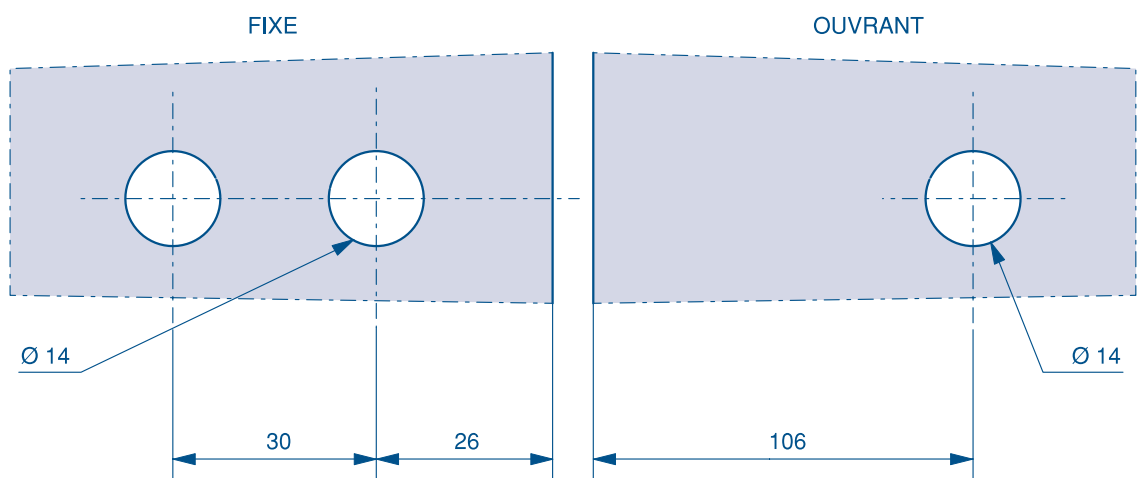

3063E

Encoches pour série - Notches for serie

3063