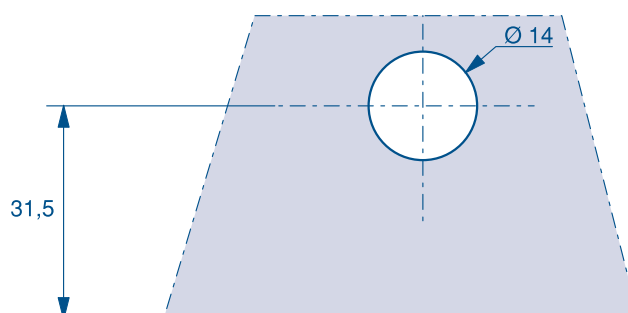

3056E1

Encoches pour série - Notches for series

3056 - Pour l'un des deux fixes et pour le second fixe utiliser l'encoche 3056E.

For one of the fixed panels. Use 3056E notches for the other fixed panel.