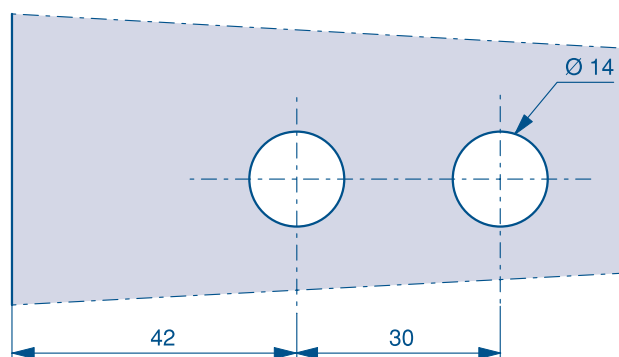

3069 - Pour un positionnement des pièces à 125 mm du haut et du bas du volume de verre.

To be positioned at 125 mm from the top/bottom of the panel.

ENCOCHES ESPACE DOUCHE

SHOWER SYSTEMS NOTCHES

3160BE

Encoches pour série - Notches for series